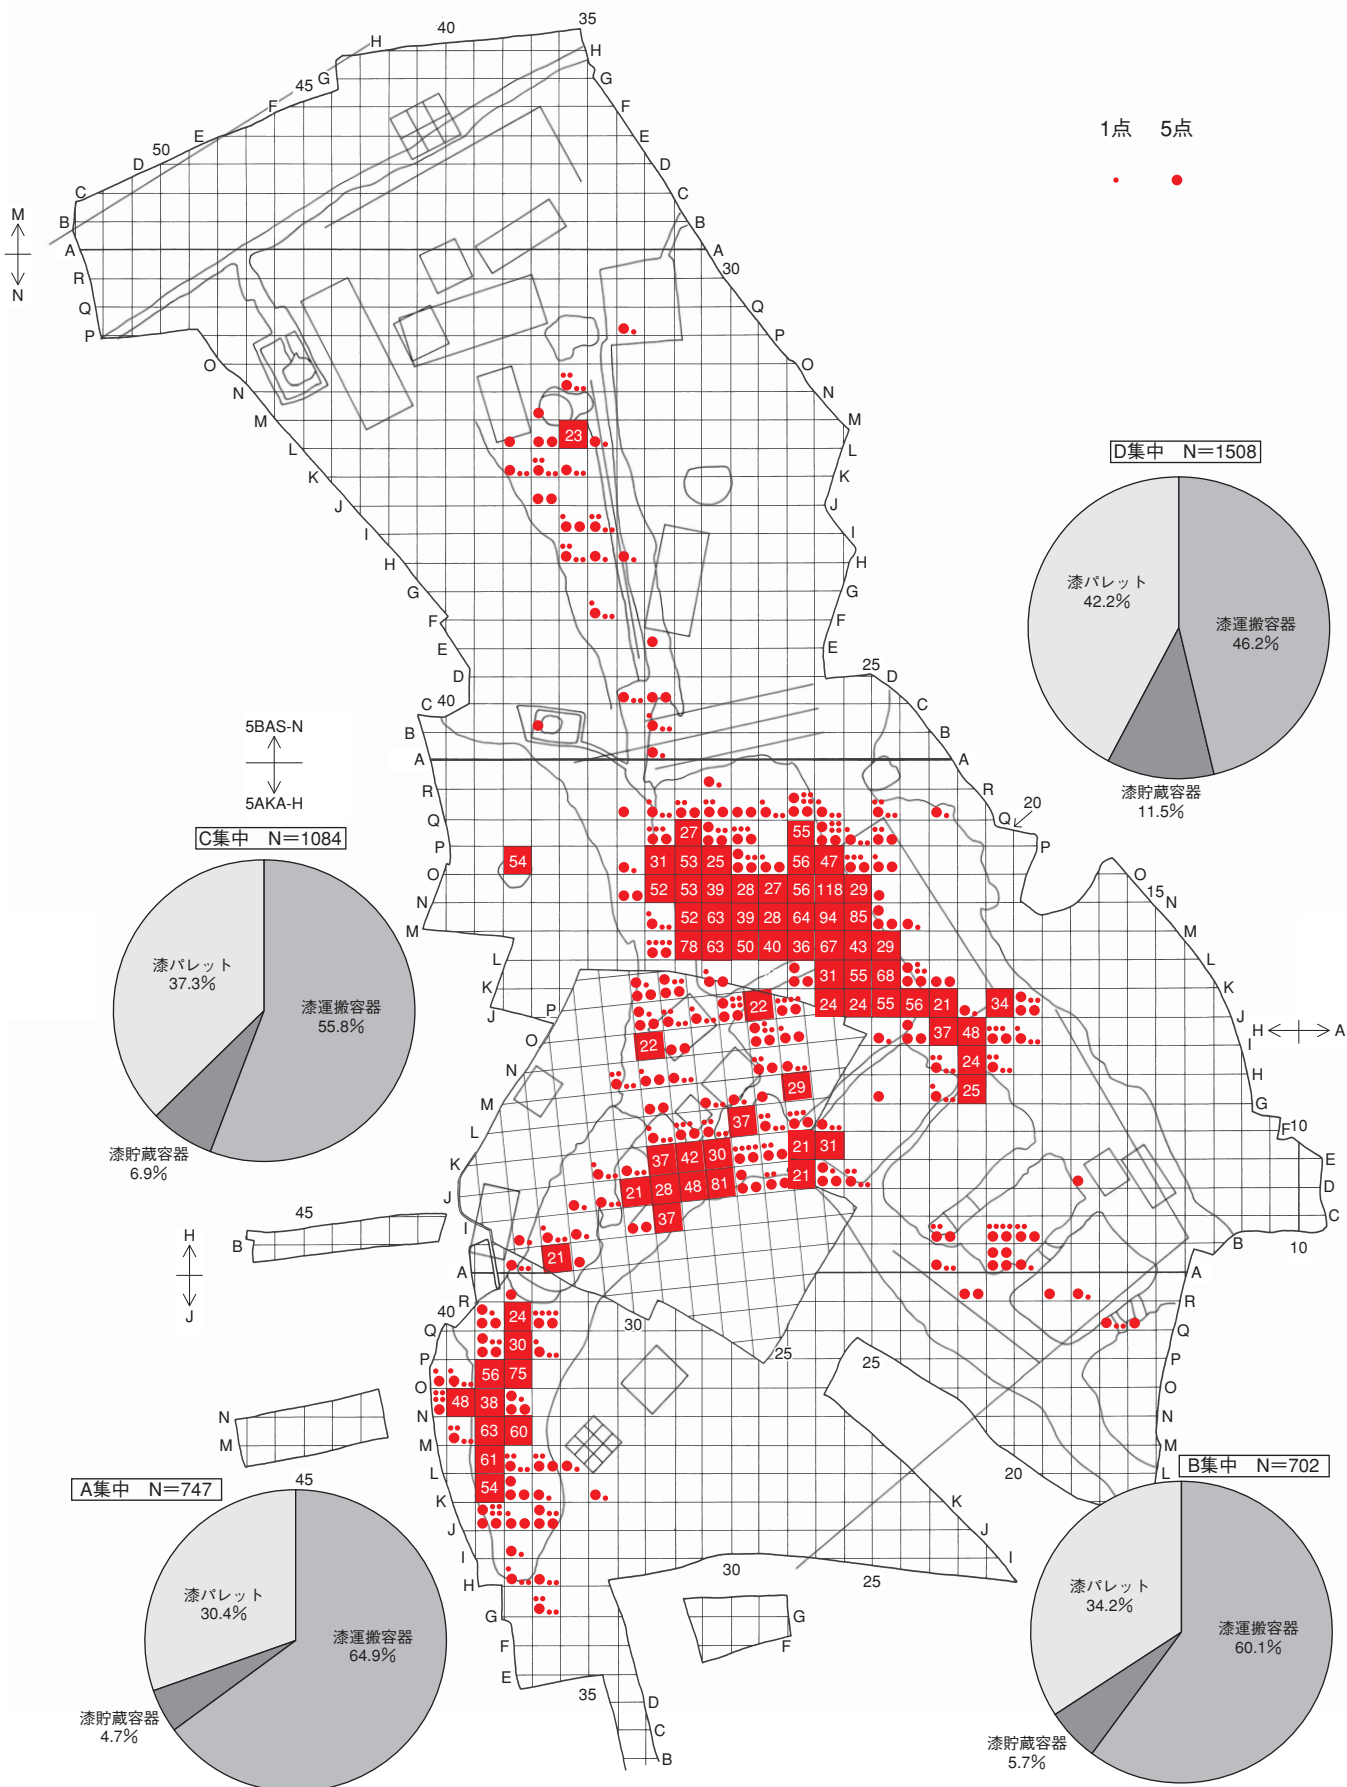

別 図

別図 12 金・銀・金銀坩堝の分布

別図 14 銅釘・銅留針・銅鋸の分布

別図 16 銅切屑の分布

別図 18 富本銭の分布

別図 20 鑄銅関係遺物の分布 (堰・鑄棹・湯口)

別図 22 溶銅の重量分布

別図 24 銅滓の重量分布

別図 26 鉄釘の分布

別図 28 鉄棒の分布

別図 30 鉄湯玉の分布

別図 32 埴塙の分布

別図 34 被熱土器の分布

別図 36 砥石の分布

別図 38 ガラスの分布

別図 40 ガラス増塙の分布

別図 42 琥珀の分布

別図 44 漆附着土器の分布

別図 46 様の分布