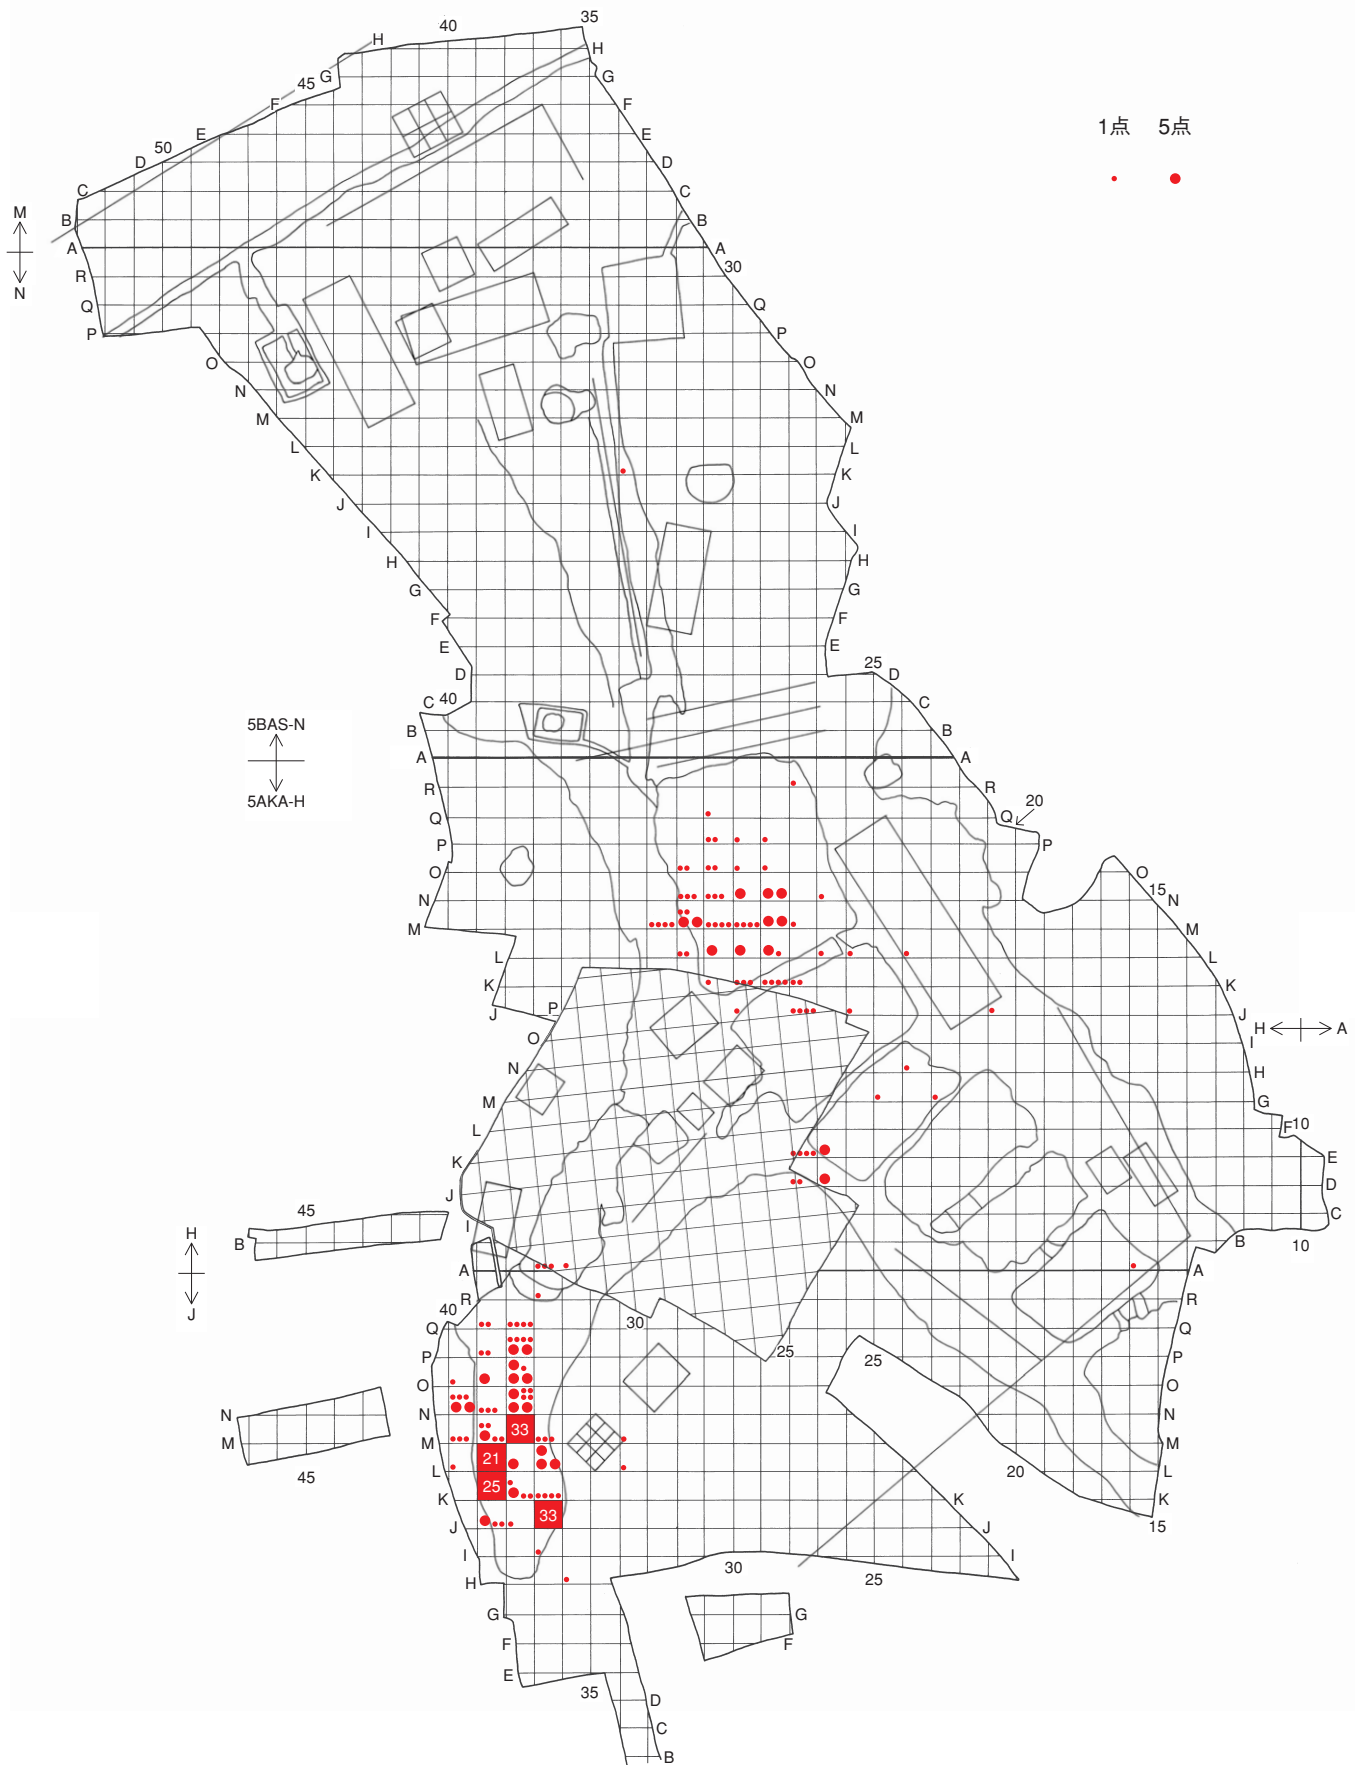

別 図

別図 12 金・銀・金銀坩堝の分布

別図 14 銅釘・銅留針・銅鋸の分布

別図 16 銅切屑の分布

別図 18 富本銭の分布

別図 20 鑄銅関係遺物の分布 (堰・鑄棹・湯口)

別図 22 溶銅の重量分布

別図 24 銅滓の重量分布

別図 26 鉄釘の分布

別図 28 鉄棒の分布

別図 30 鉄湯玉の分布

別図 32 埴塙の分布

別図 34 被熱土器の分布

別図 36 砥石の分布

別図 38 ガラスの分布

別図 40 ガラス増塙の分布

別図 42 琥珀の分布

別図 44 漆附着土器の分布

別図 46 様の分布