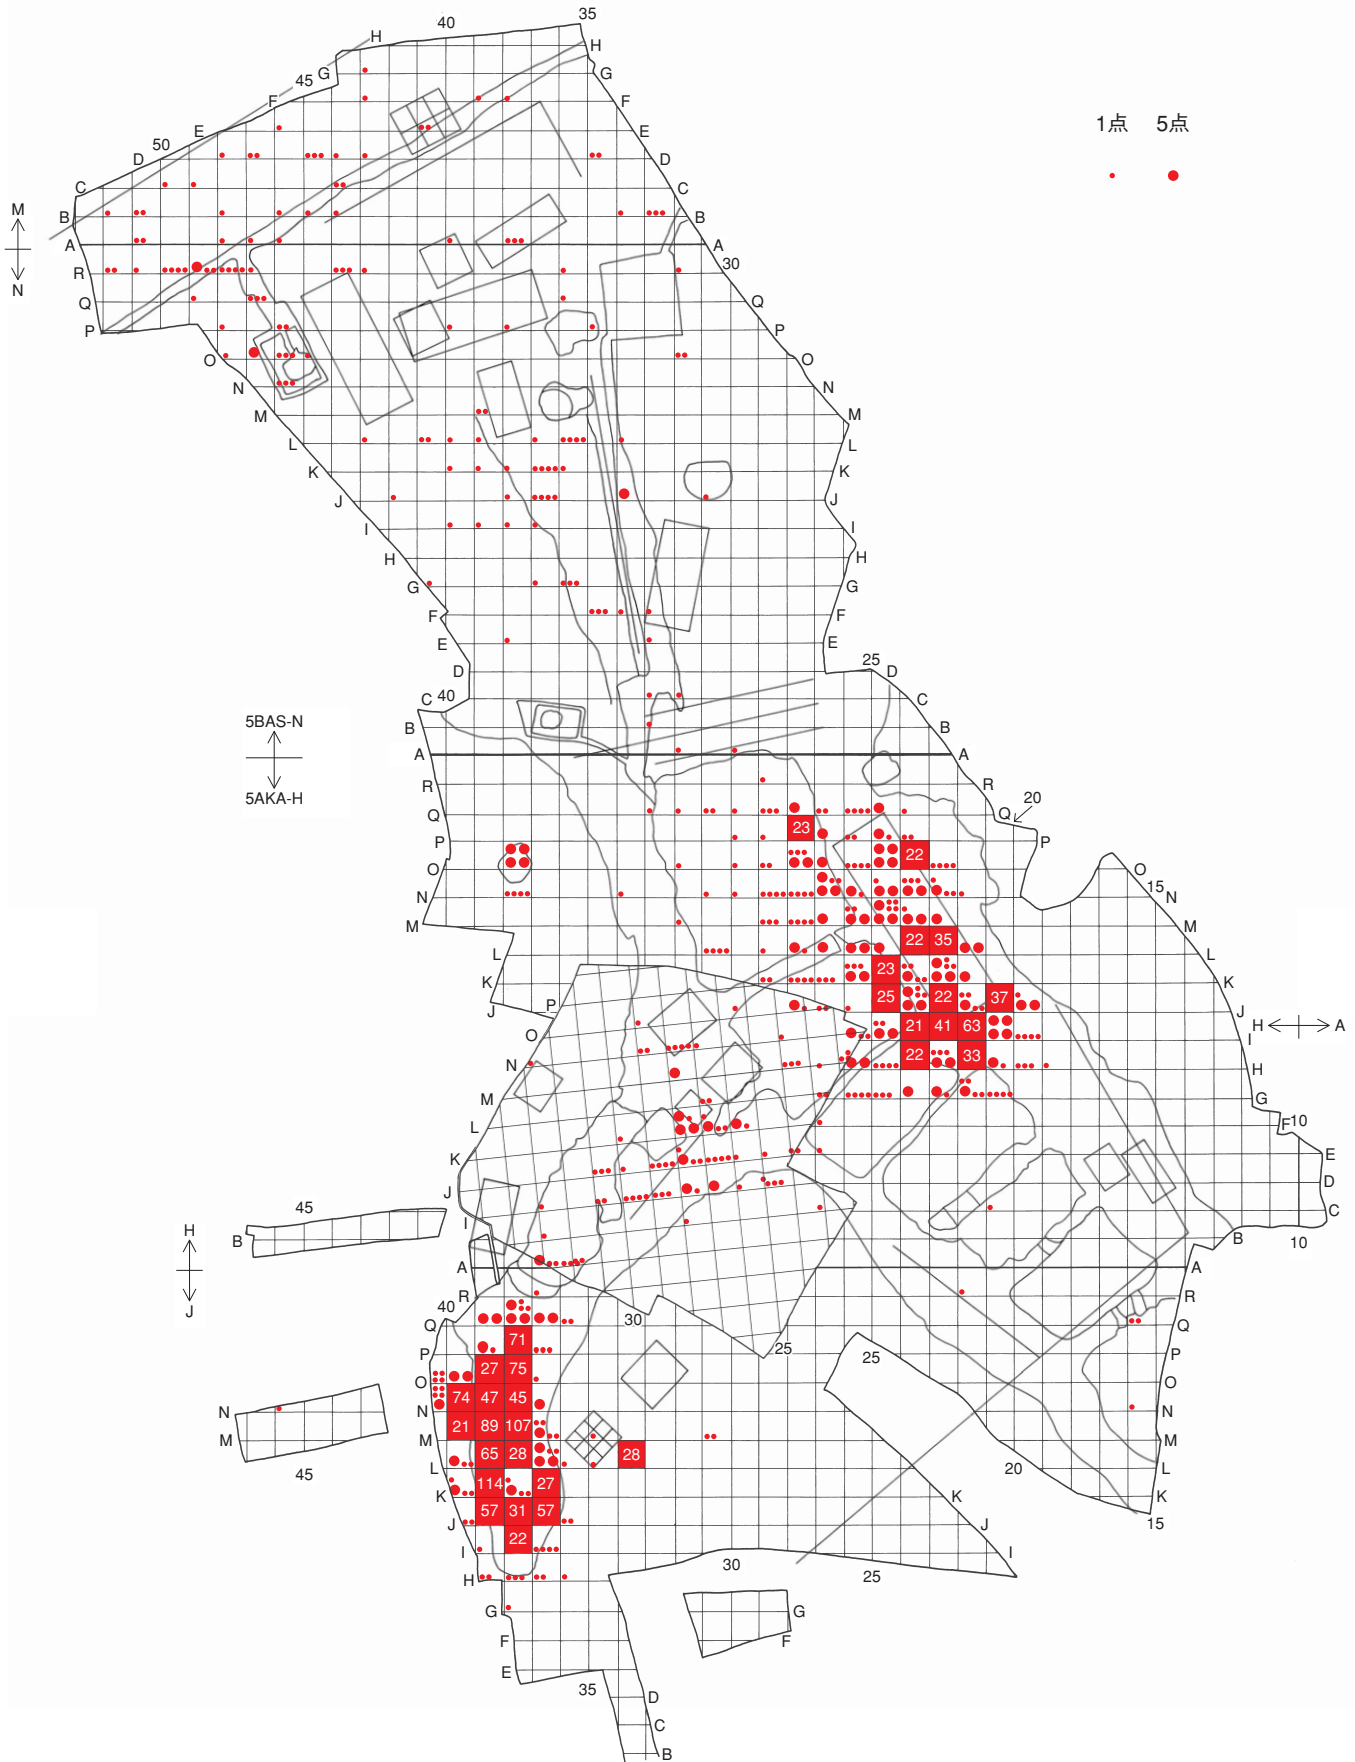

別 図

別図 12 金・銀・金銀坩堝の分布

別図 14 銅釘・銅留針・銅鋸の分布

別図 16 銅切屑の分布

別図 18 富本銭の分布

別図 20 鑄銅関係遺物の分布 (堰・鑄棹・湯口)

別図 22 溶銅の重量分布

別図 24 銅滓の重量分布

別図 26 鉄釘の分布

別図 28 鉄棒の分布

別図 30 鉄湯玉の分布

別図 32 埴塙の分布

別図 34 被熱土器の分布

別図 36 砥石の分布

別図 38 ガラスの分布

別図 40 ガラス増塙の分布

別図 42 琥珀の分布

別図 44 漆附着土器の分布

別図 46 様の分布