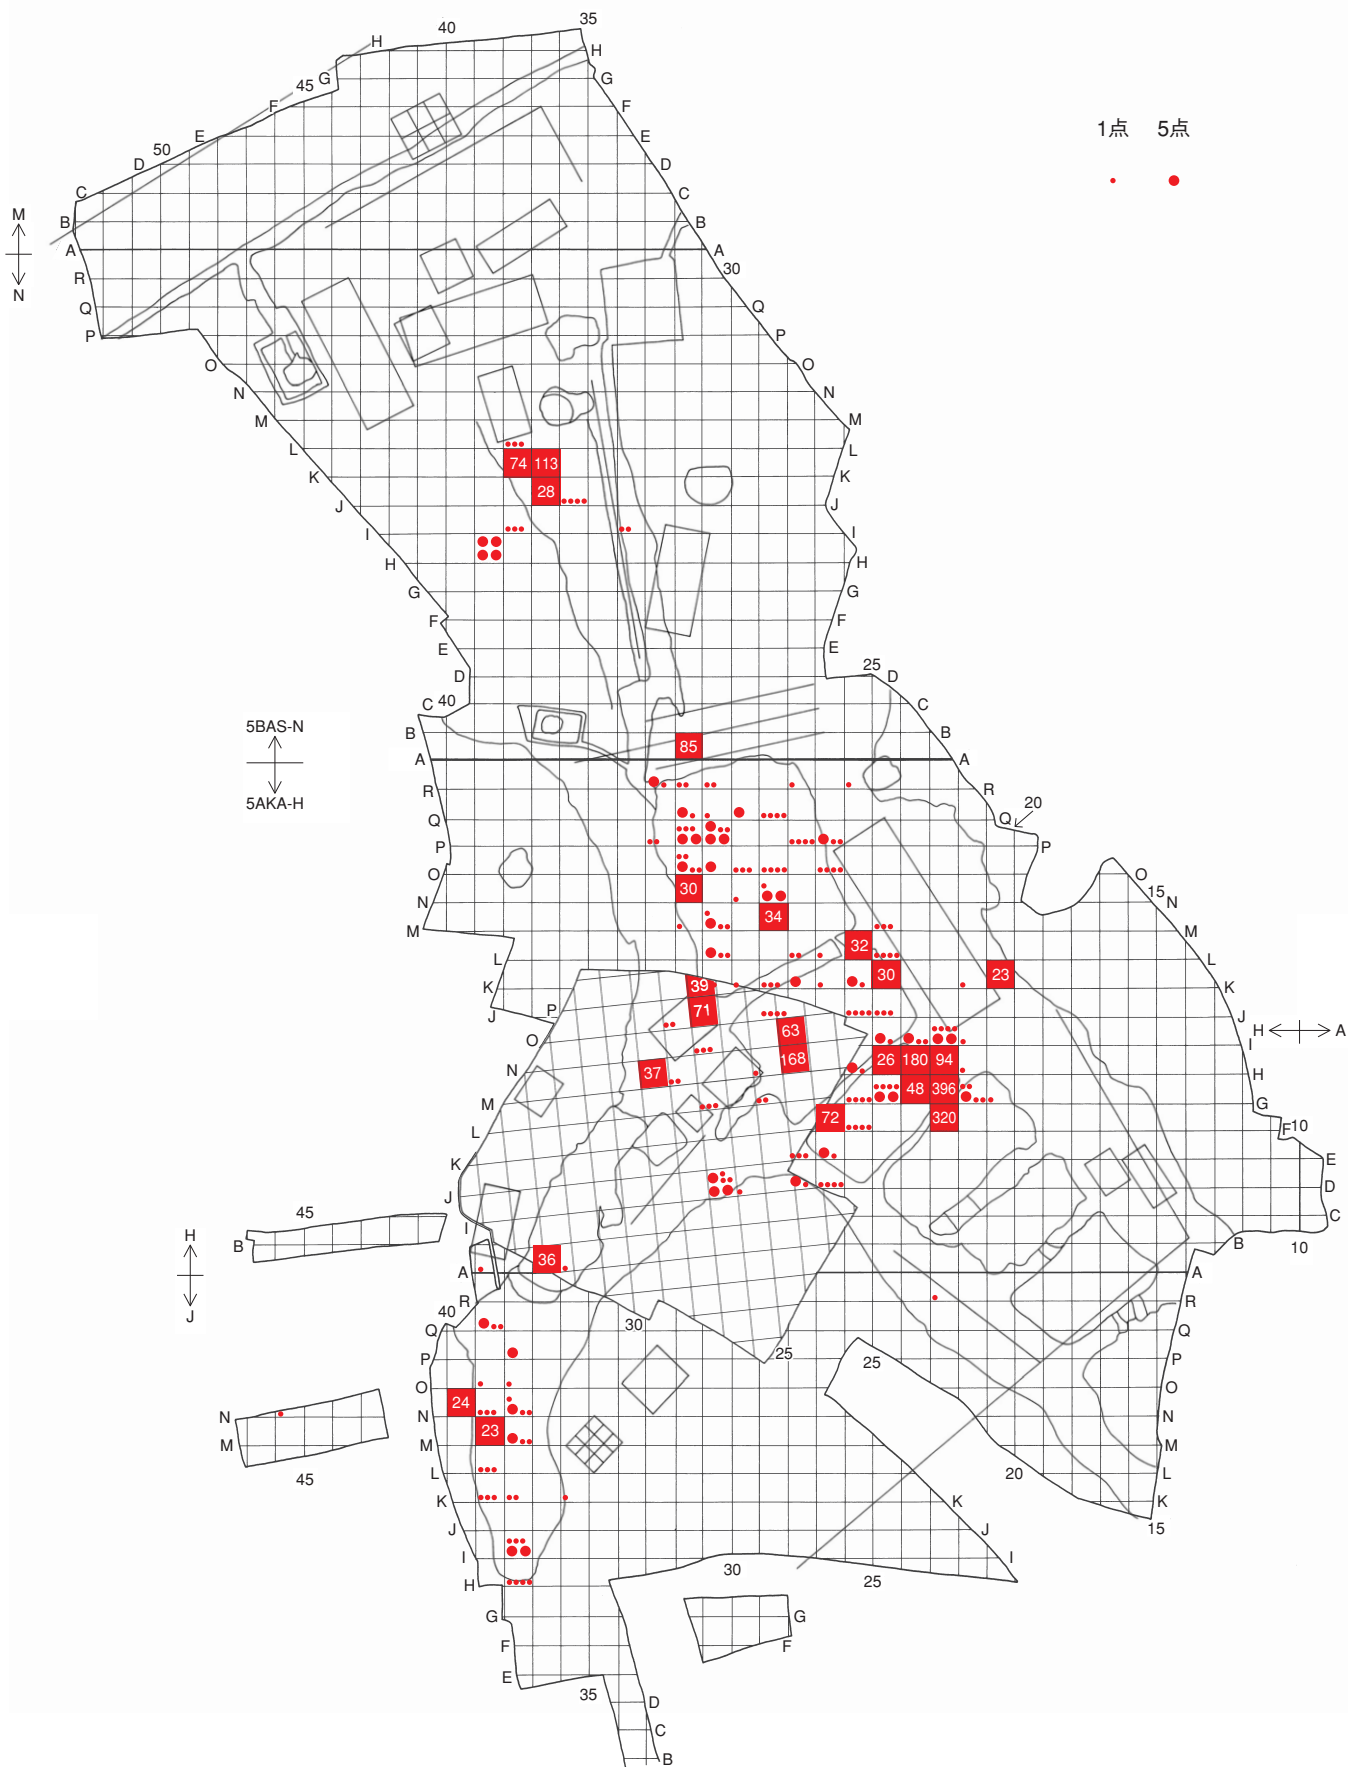

別 図

別図 12 金・銀・金銀坩堝の分布

別図 14 銅釘・銅留針・銅鋸の分布

別図 16 銅切屑の分布

別図 18 富本銭の分布

別図 20 鑄銅関係遺物の分布 (堰・鑄棹・湯口)

別図 22 溶銅の重量分布

別図 24 銅滓の重量分布

別図 26 鉄釘の分布

別図 28 鉄棒の分布

別図 30 鉄湯玉の分布

別図 32 埴塙の分布

別図 34 被熱土器の分布

別図 36 砥石の分布

別図 38 ガラスの分布

別図 40 ガラス増塙の分布

別図 42 琥珀の分布

別図 44 漆附着土器の分布

別図 46 様の分布