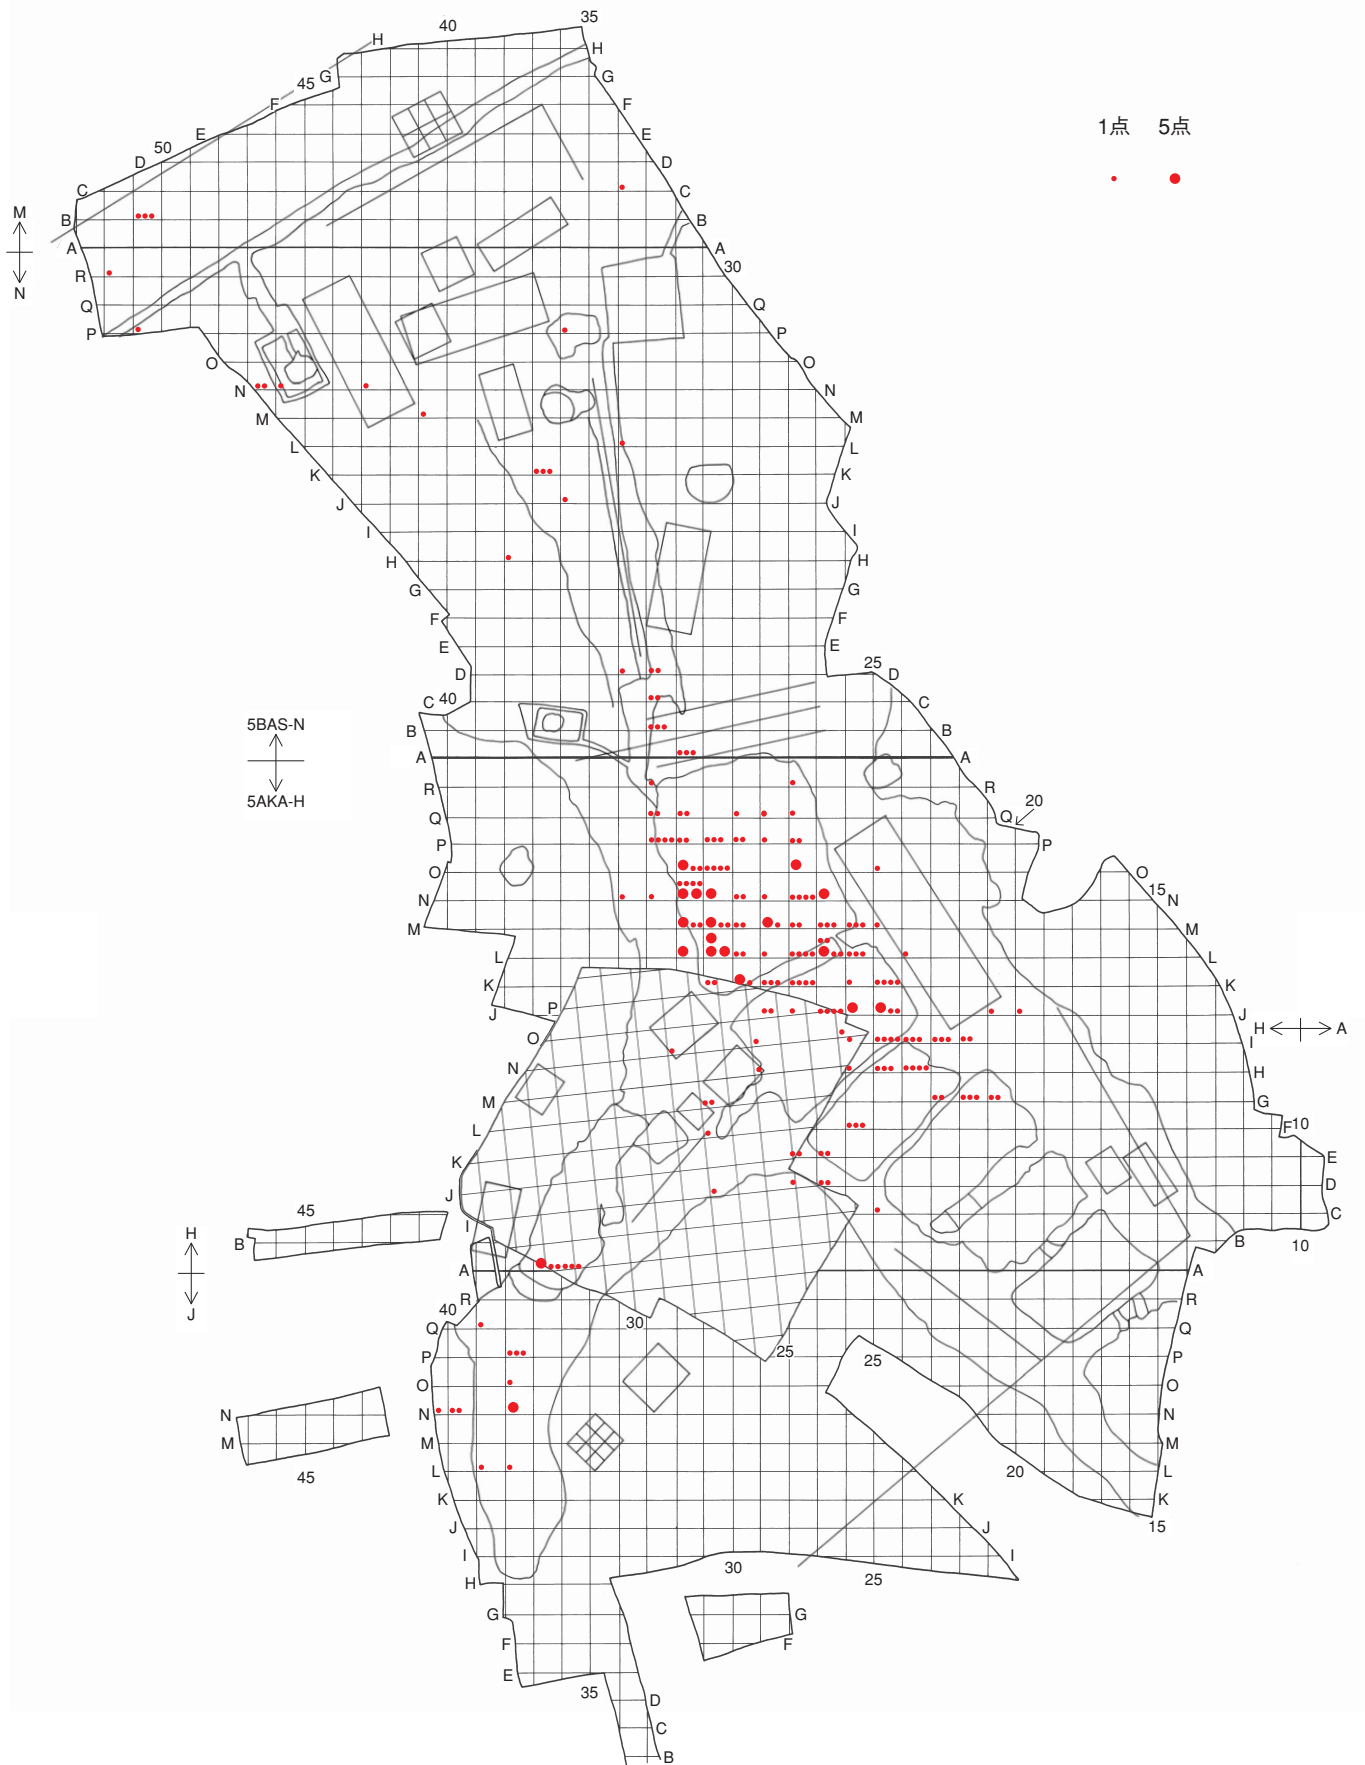

別 図

別図 12 金・銀・金銀坩堝の分布

別図 14 銅釘・銅留針・銅鋸の分布

別図 16 銅切屑の分布

別図 18 富本銭の分布

別図 20 鑄銅関係遺物の分布 (堰・鑄棹・湯口)

別図 22 溶銅の重量分布

別図 24 銅滓の重量分布

別図 26 鉄釘の分布

別図 28 鉄棒の分布

別図 30 鉄湯玉の分布

別図 32 埴塙の分布

別図 34 被熱土器の分布

別図 36 砥石の分布

別図 38 ガラスの分布

別図 40 ガラス増塙の分布

別図 42 琥珀の分布

別図 44 漆附着土器の分布

別図 46 様の分布