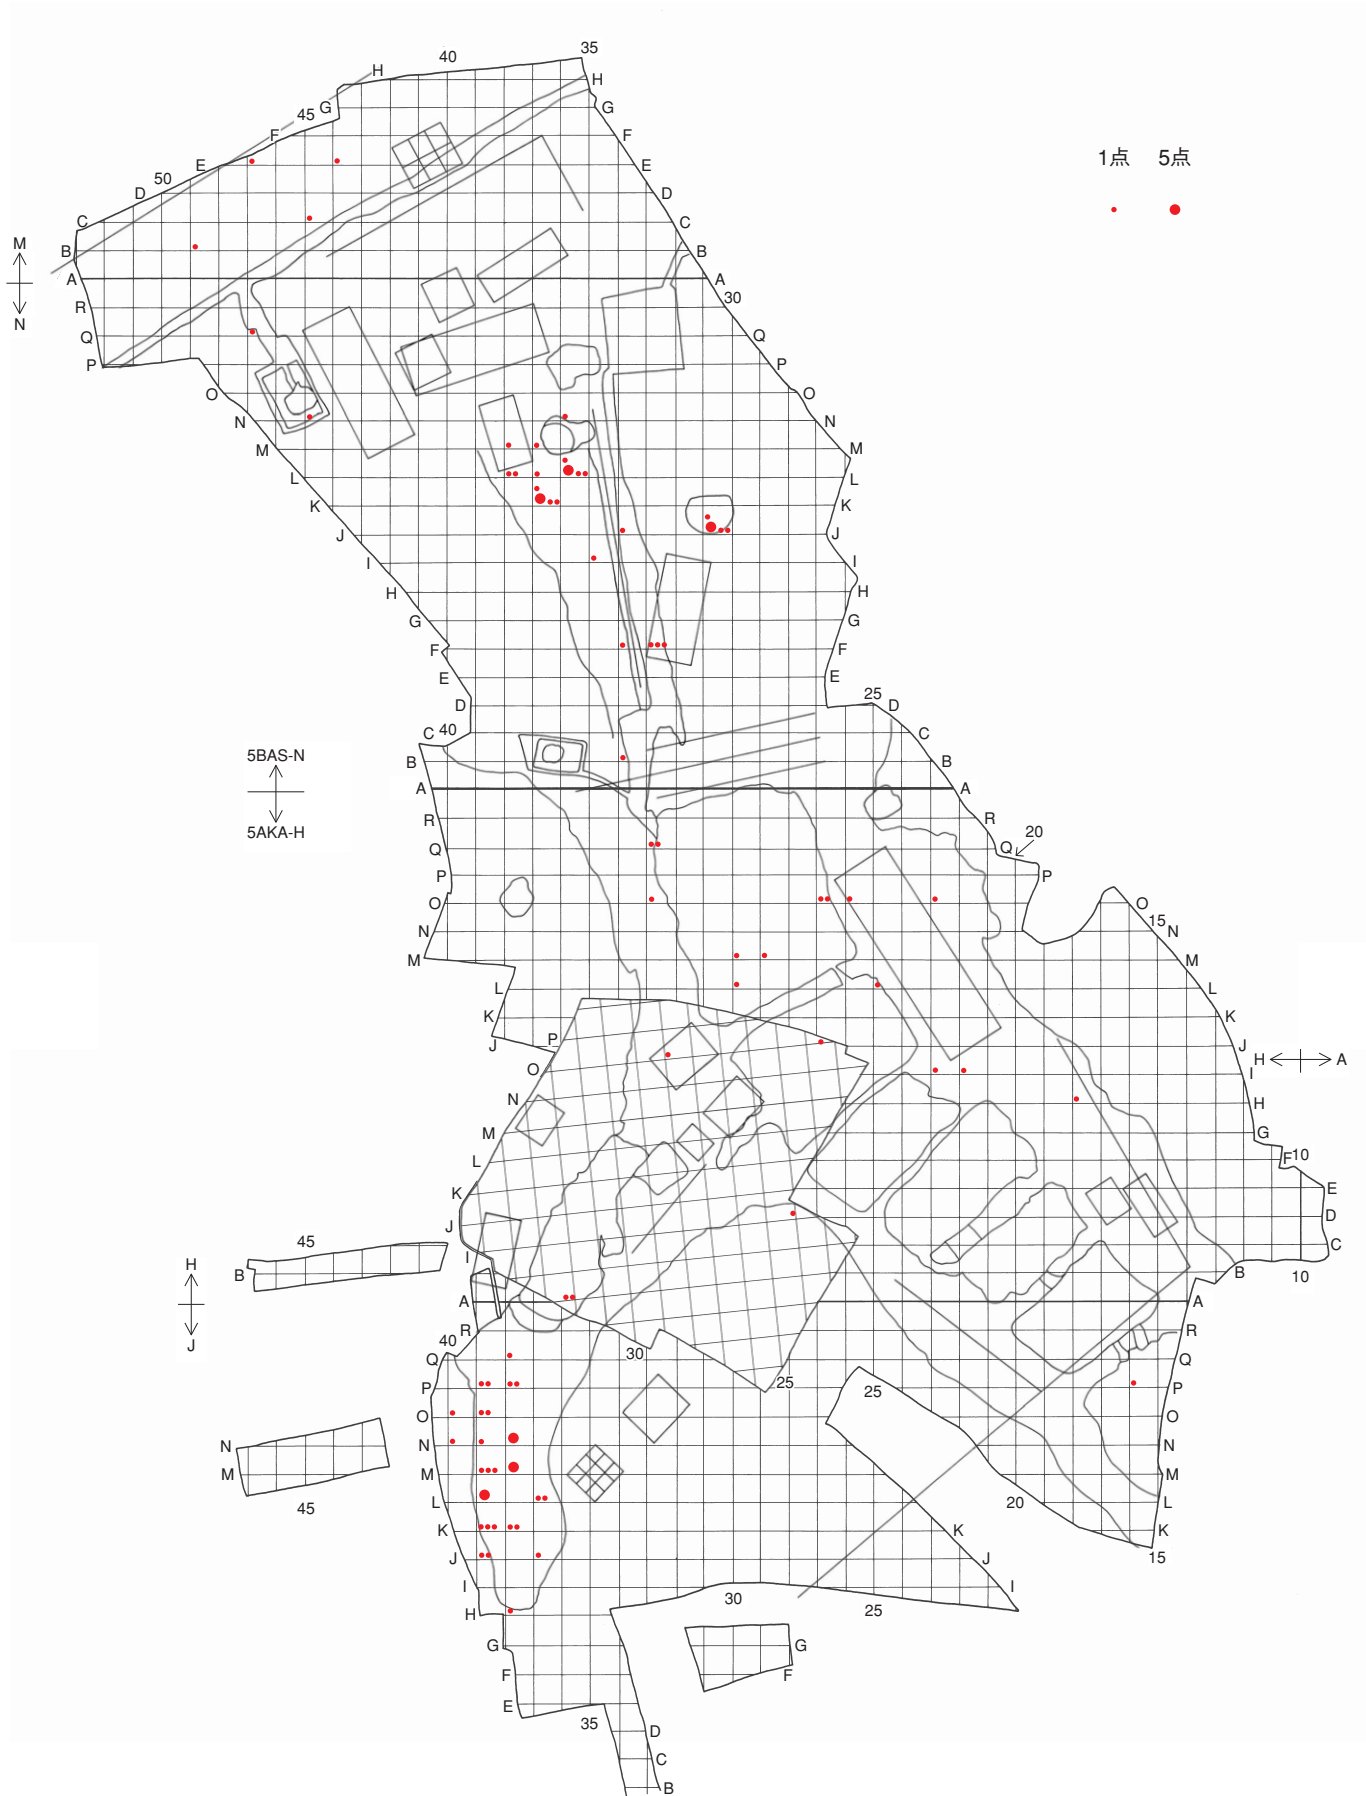

別 図

別図 12 金・銀・金銀坩堝の分布

別図 14 銅釘・銅留針・銅鋸の分布

別図 16 銅切屑の分布

別図 18 富本銭の分布

別図 20 鑄銅関係遺物の分布 (堰・鑄棹・湯口)

別図 22 溶銅の重量分布

別図 24 銅滓の重量分布

別図 26 鉄釘の分布

別図 28 鉄棒の分布

別図 30 鉄湯玉の分布

別図 32 埴塙の分布

別図 34 被熱土器の分布

別図 36 砥石の分布

別図 38 ガラスの分布

別図 40 ガラス増塙の分布

別図 42 琥珀の分布

別図 44 漆附着土器の分布

別図 46 様の分布