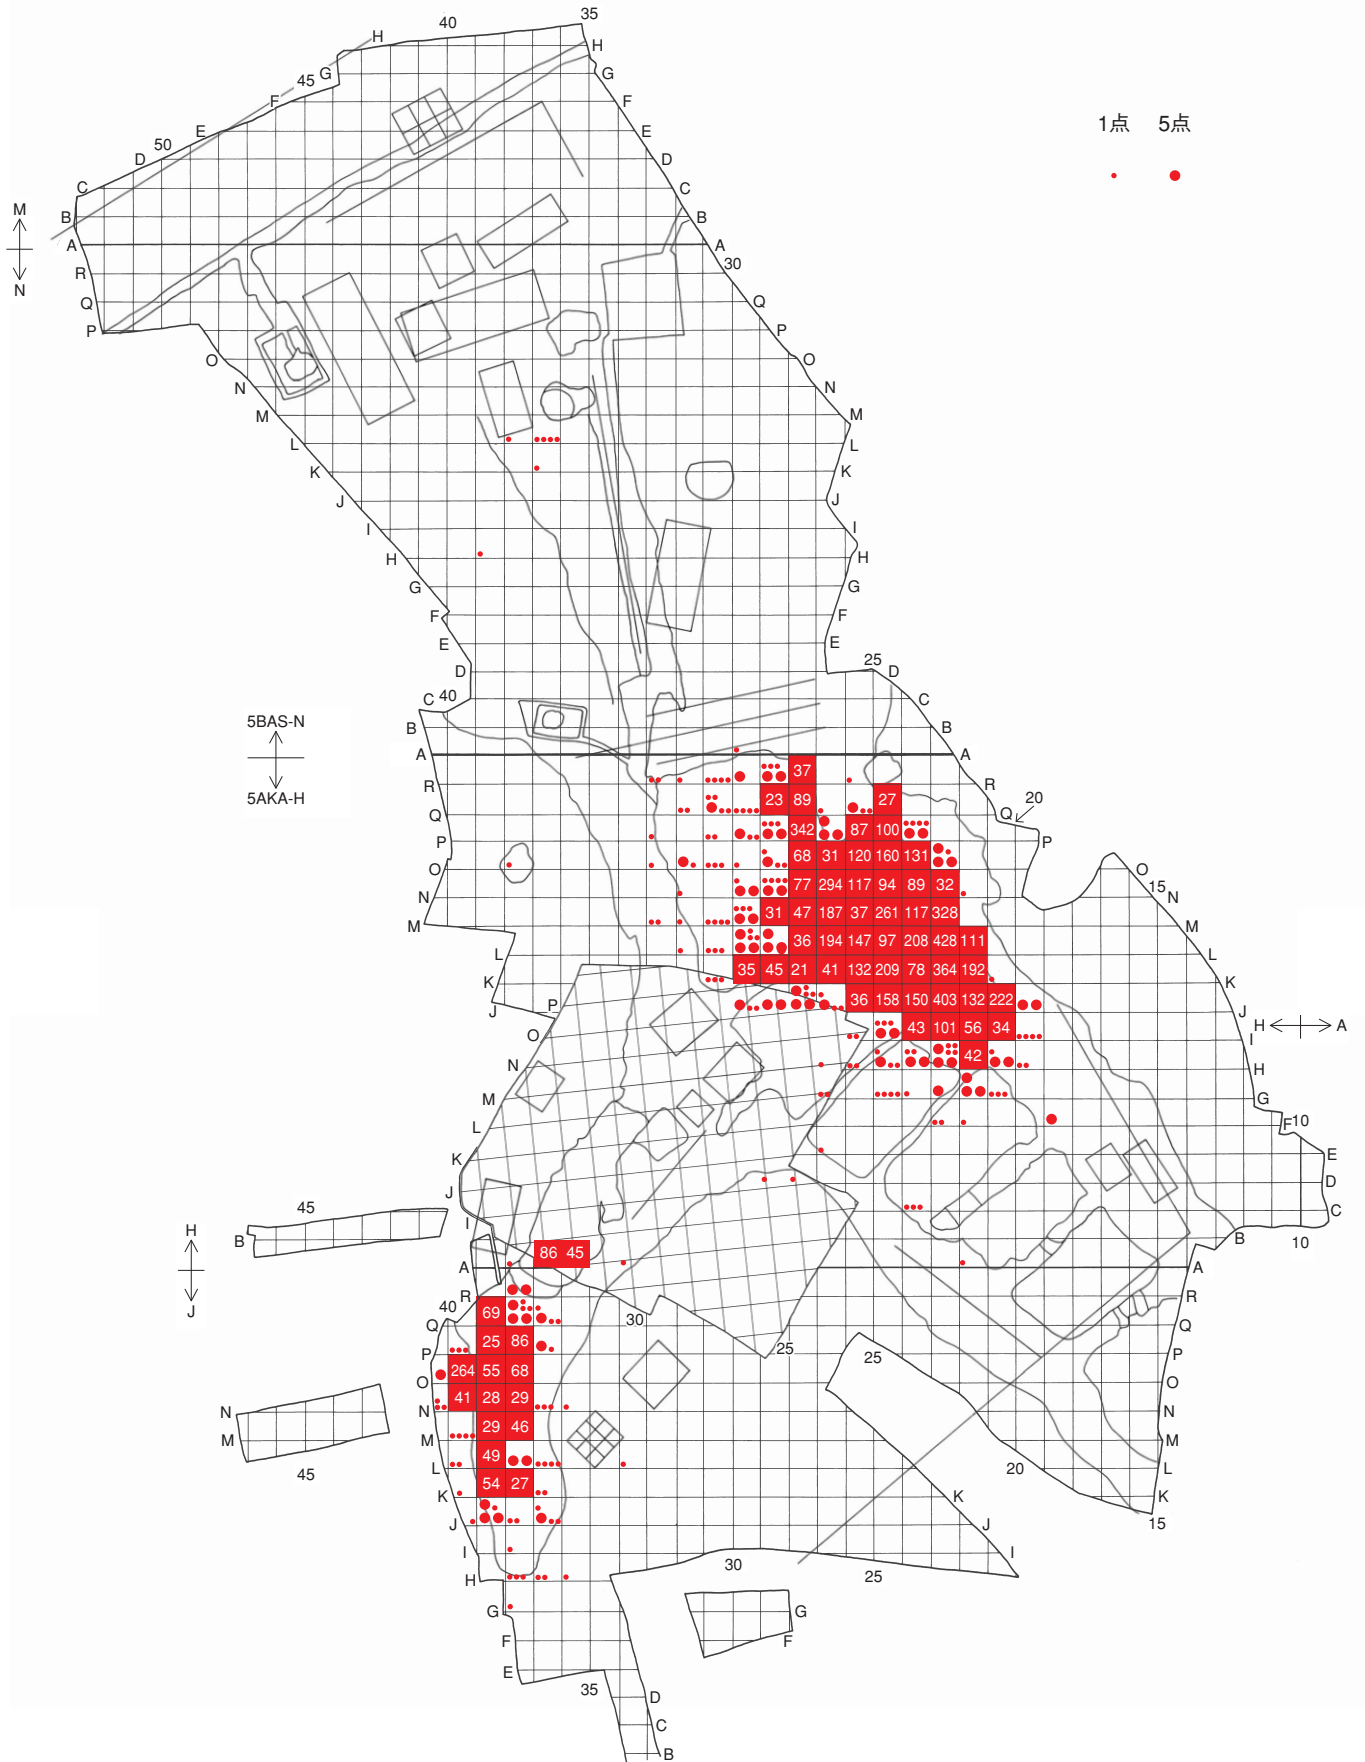

別 図

別図 12 金・銀・金銀坩堝の分布

別図 14 銅釘・銅留針・銅鋸の分布

別図 16 銅切屑の分布

別図 18 富本銭の分布

別図 20 鑄銅関係遺物の分布 (堰・鑄棹・湯口)

別図 22 溶銅の重量分布

別図 24 銅滓の重量分布

別図 26 鉄釘の分布

別図 28 鉄棒の分布

別図 30 鉄湯玉の分布

別図 32 埴塙の分布

別図 34 被熱土器の分布

別図 36 砥石の分布

別図 38 ガラスの分布

別図 40 ガラス増塙の分布

別図 42 琥珀の分布

別図 44 漆附着土器の分布

別図 46 様の分布