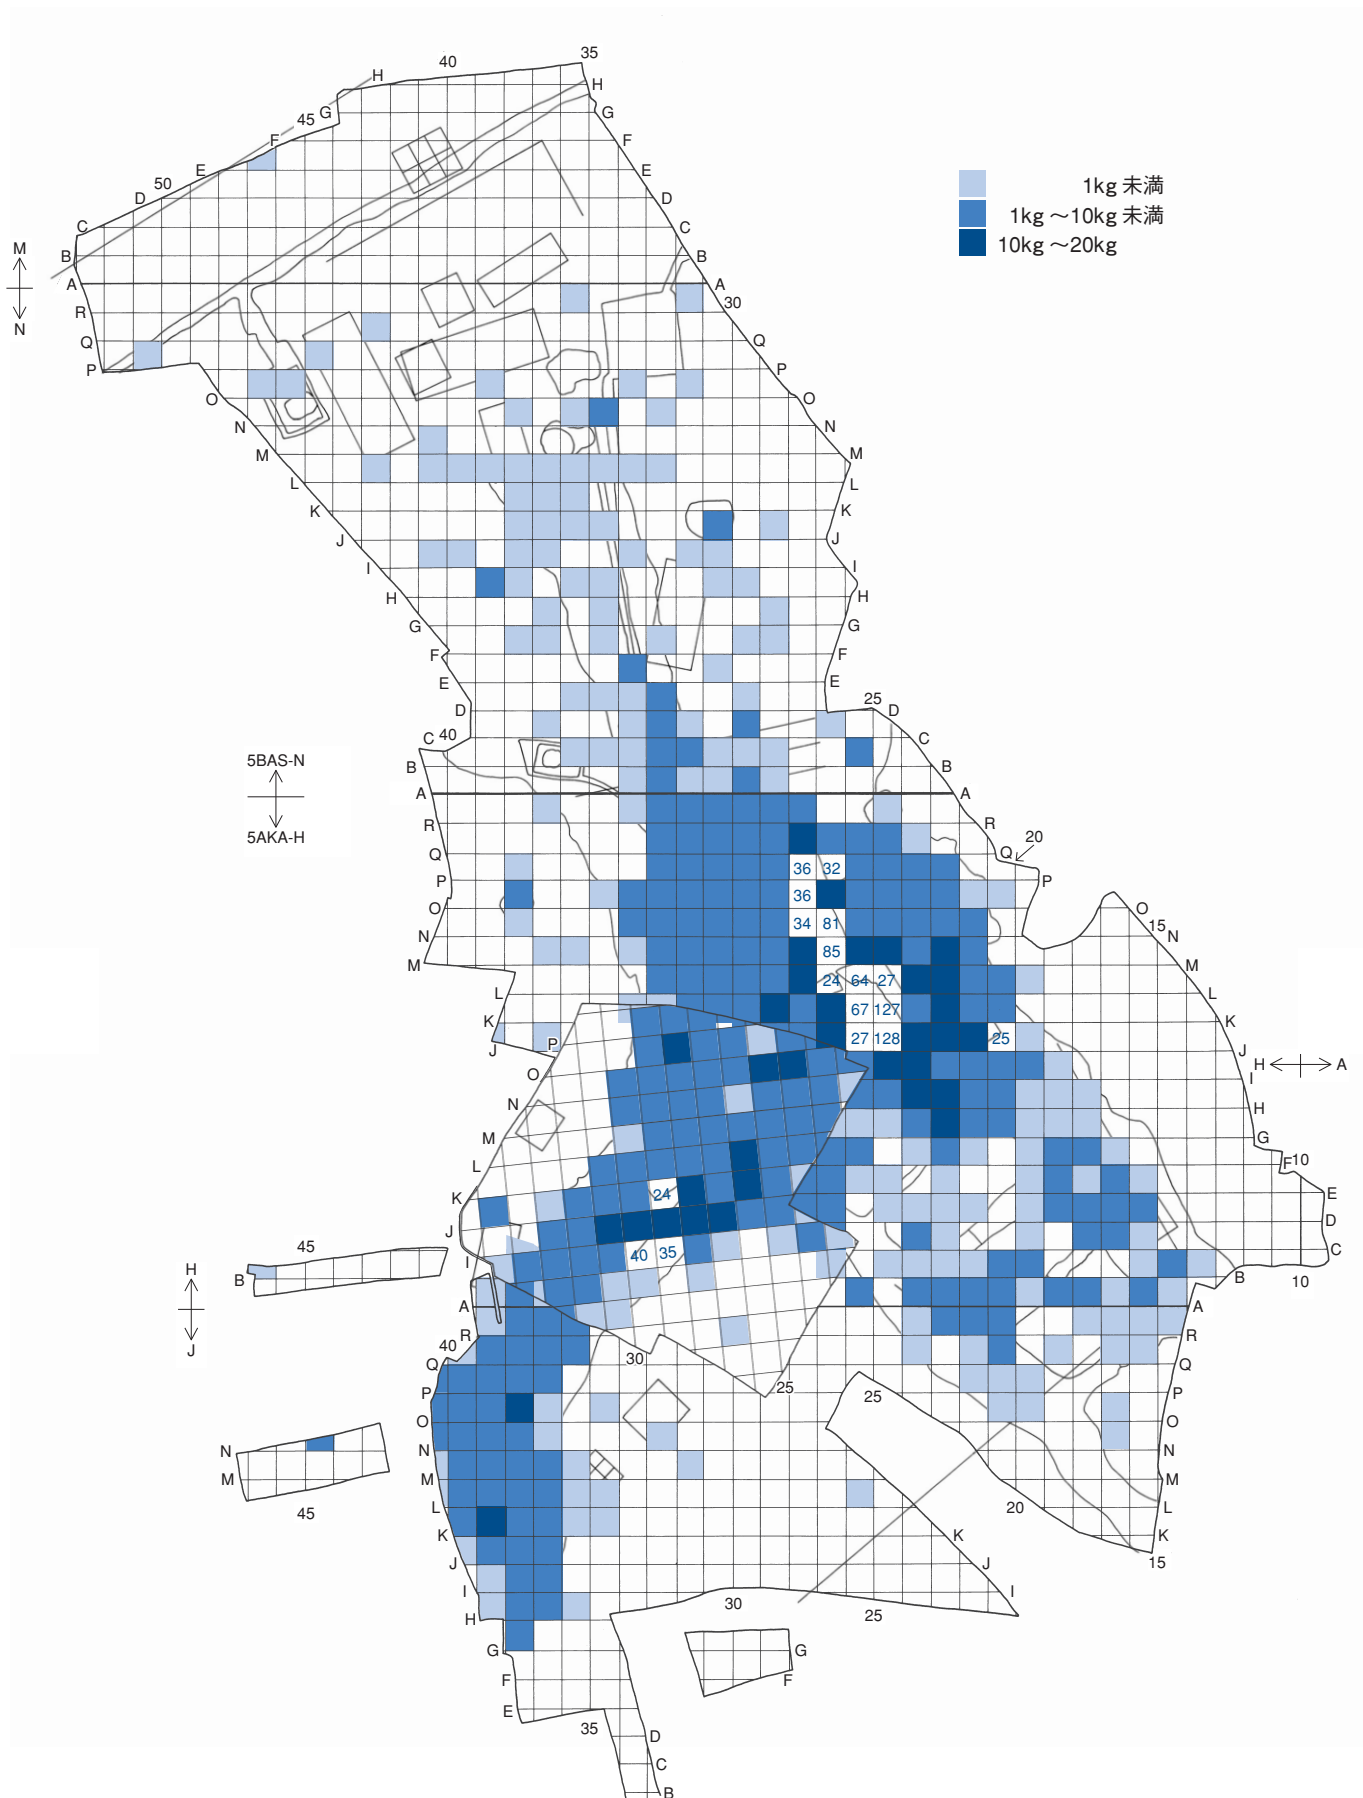

別 図

別図 12 金・銀・金銀坩堝の分布

別図 14 銅釘・銅留針・銅鋸の分布

別図 16 銅切屑の分布

別図 18 富本銭の分布

別図 20 鑄銅関係遺物の分布 (堰・鑄棹・湯口)

別図 22 溶銅の重量分布

別図 24 銅滓の重量分布

別図 26 鉄釘の分布

別図 28 鉄棒の分布

別図 30 鉄湯玉の分布

別図 32 埴塙の分布

別図 34 被熱土器の分布

別図 36 砥石の分布

別図 38 ガラスの分布

別図 40 ガラス増塙の分布

別図 42 琥珀の分布

別図 44 漆附着土器の分布

別図 46 様の分布