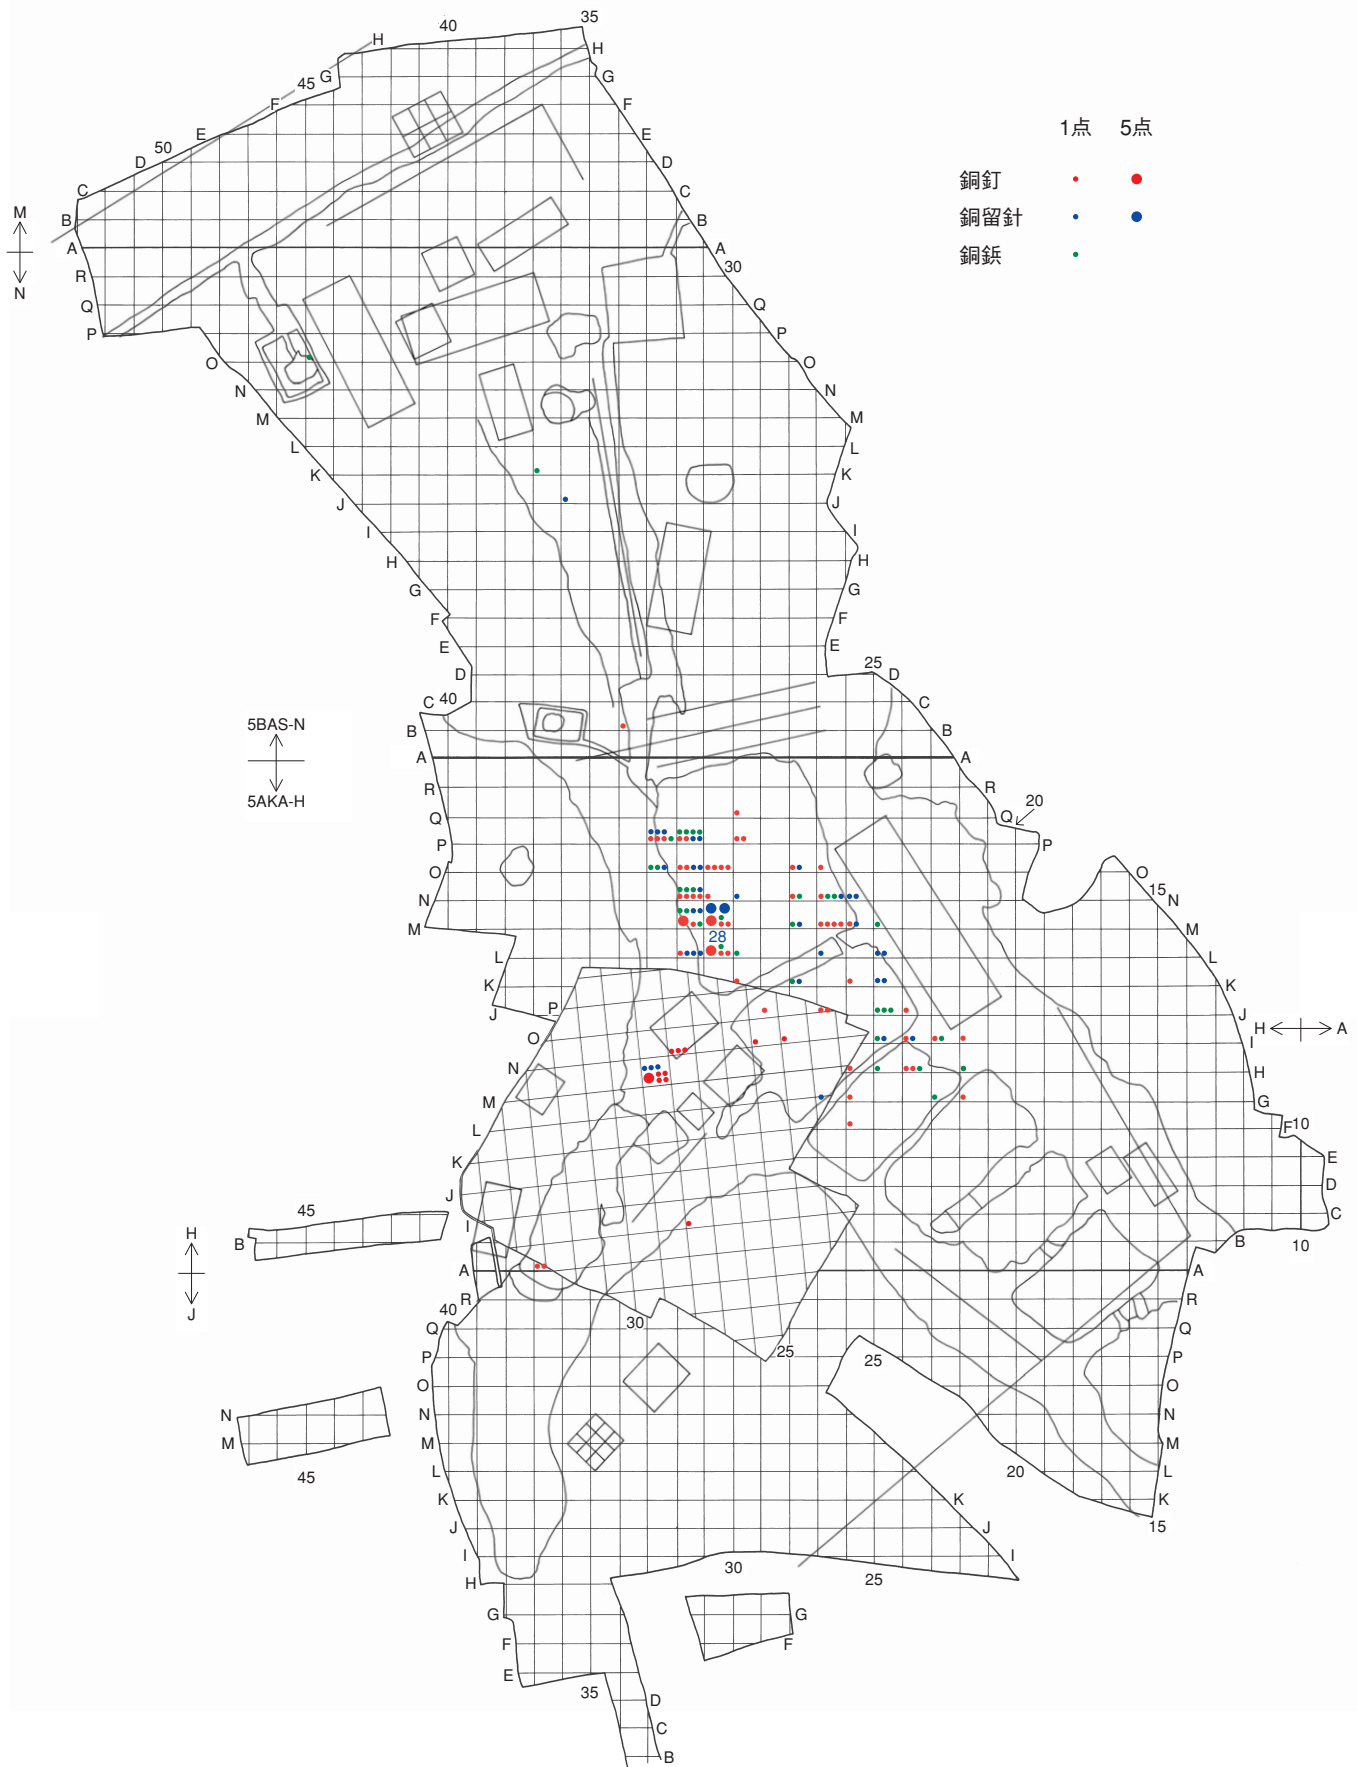

別 図

別図 12 金・銀・金銀坩堝の分布

別図 14 銅釘・銅留針・銅鋸の分布

別図 16 銅切屑の分布

別図 18 富本銭の分布

別図 20 鑄銅関係遺物の分布 (堰・鑄棹・湯口)

別図 22 溶銅の重量分布

別図 24 銅滓の重量分布

別図 26 鉄釘の分布

別図 28 鉄棒の分布

別図 30 鉄湯玉の分布

別図 32 埴塙の分布

別図 34 被熱土器の分布

別図 36 砥石の分布

別図 38 ガラスの分布

別図 40 ガラス増塙の分布

別図 42 琥珀の分布

別図 44 漆附着土器の分布

別図 46 様の分布