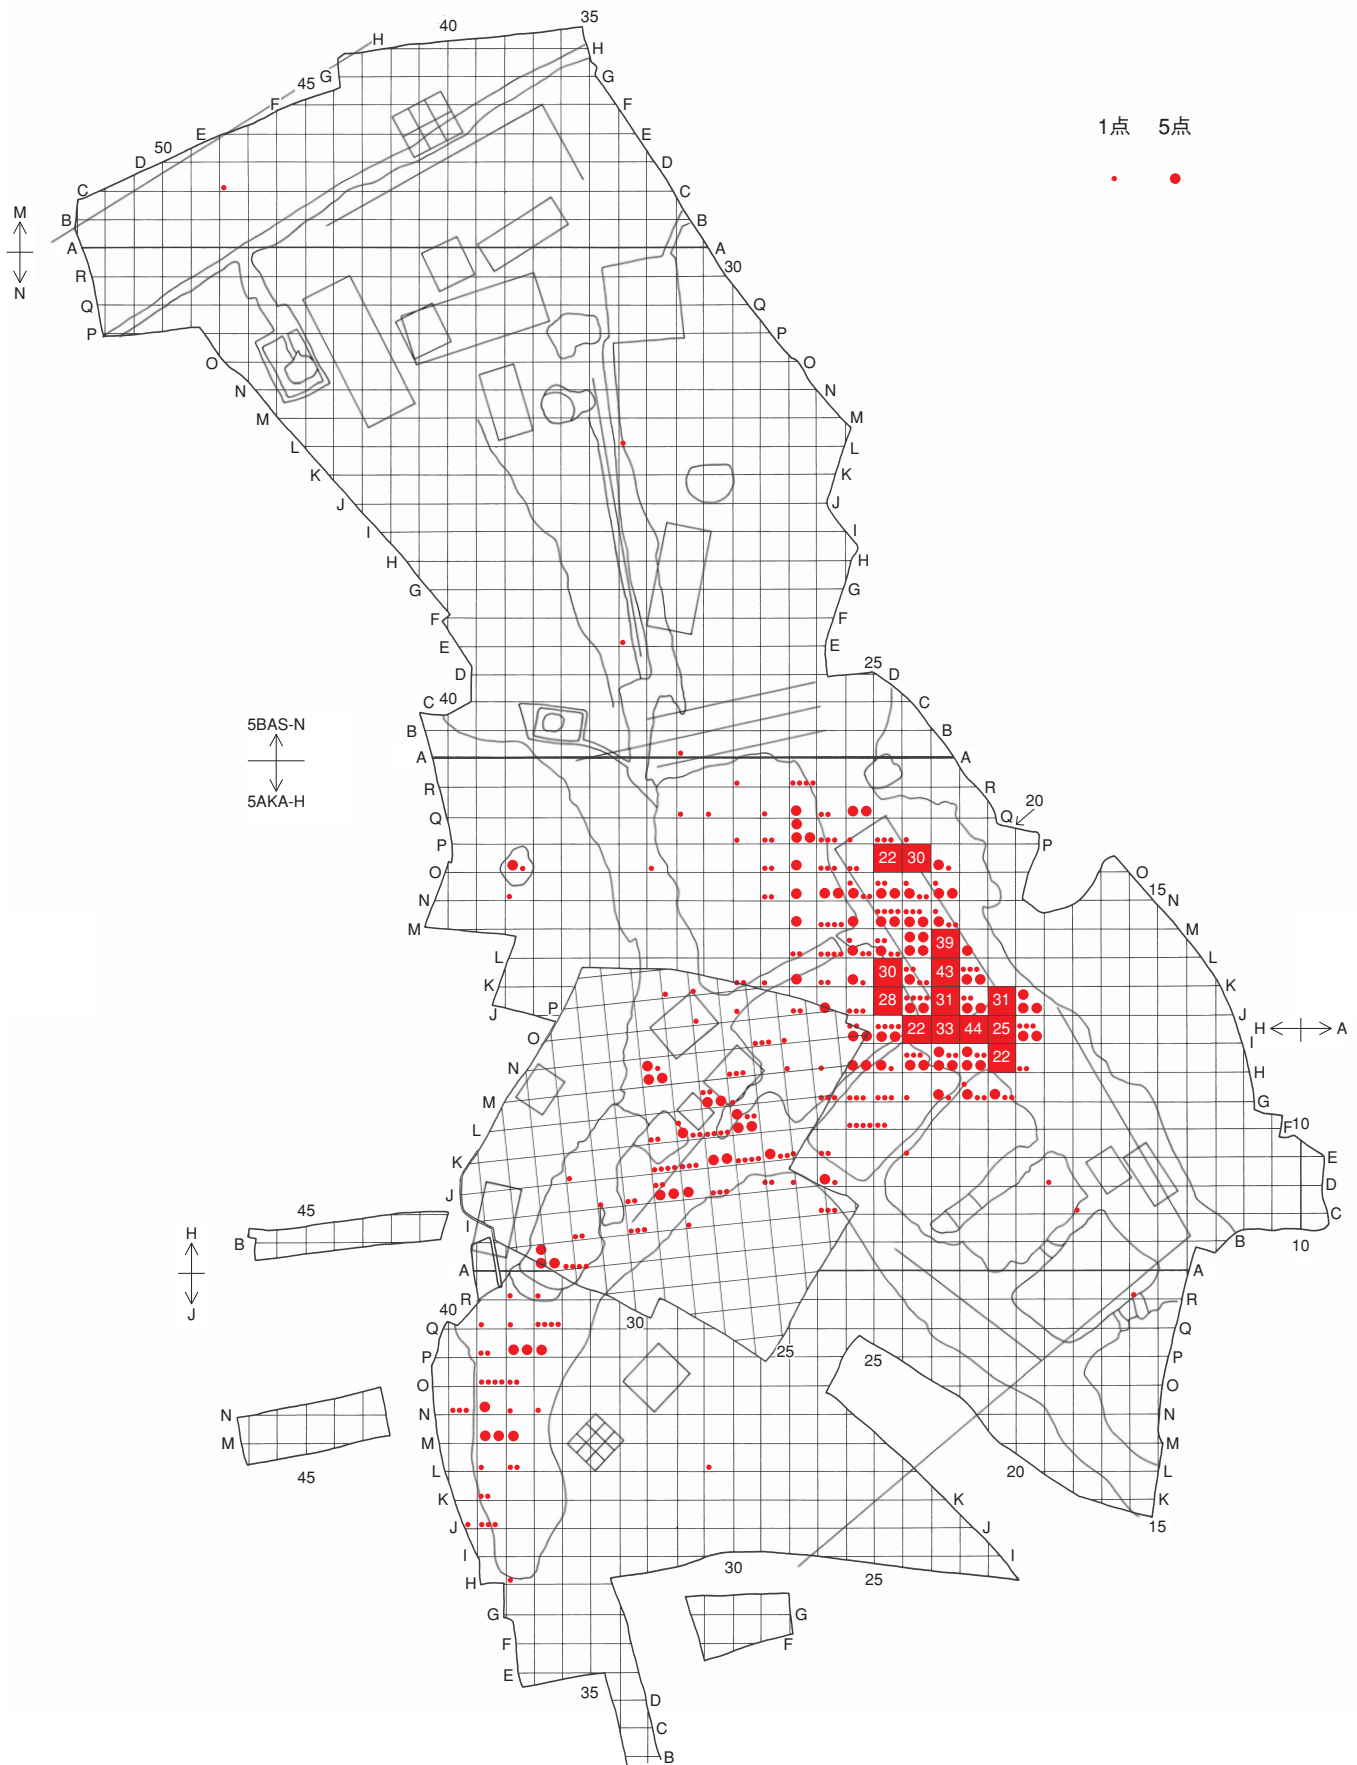

別 図

別図 12 金・銀・金銀坩堝の分布

別図 14 銅釘・銅留針・銅鋸の分布

別図 16 銅切屑の分布

別図 18 富本銭の分布

別図 20 鑄銅関係遺物の分布 (堰・鑄棹・湯口)

別図 22 溶銅の重量分布

別図 24 銅滓の重量分布

別図 26 鉄釘の分布

別図 28 鉄棒の分布

別図 30 鉄湯玉の分布

別図 32 埴塙の分布

別図 34 被熱土器の分布

別図 36 砥石の分布

別図 38 ガラスの分布

別図 40 ガラス増塙の分布

別図 42 琥珀の分布

別図 44 漆附着土器の分布

別図 46 様の分布