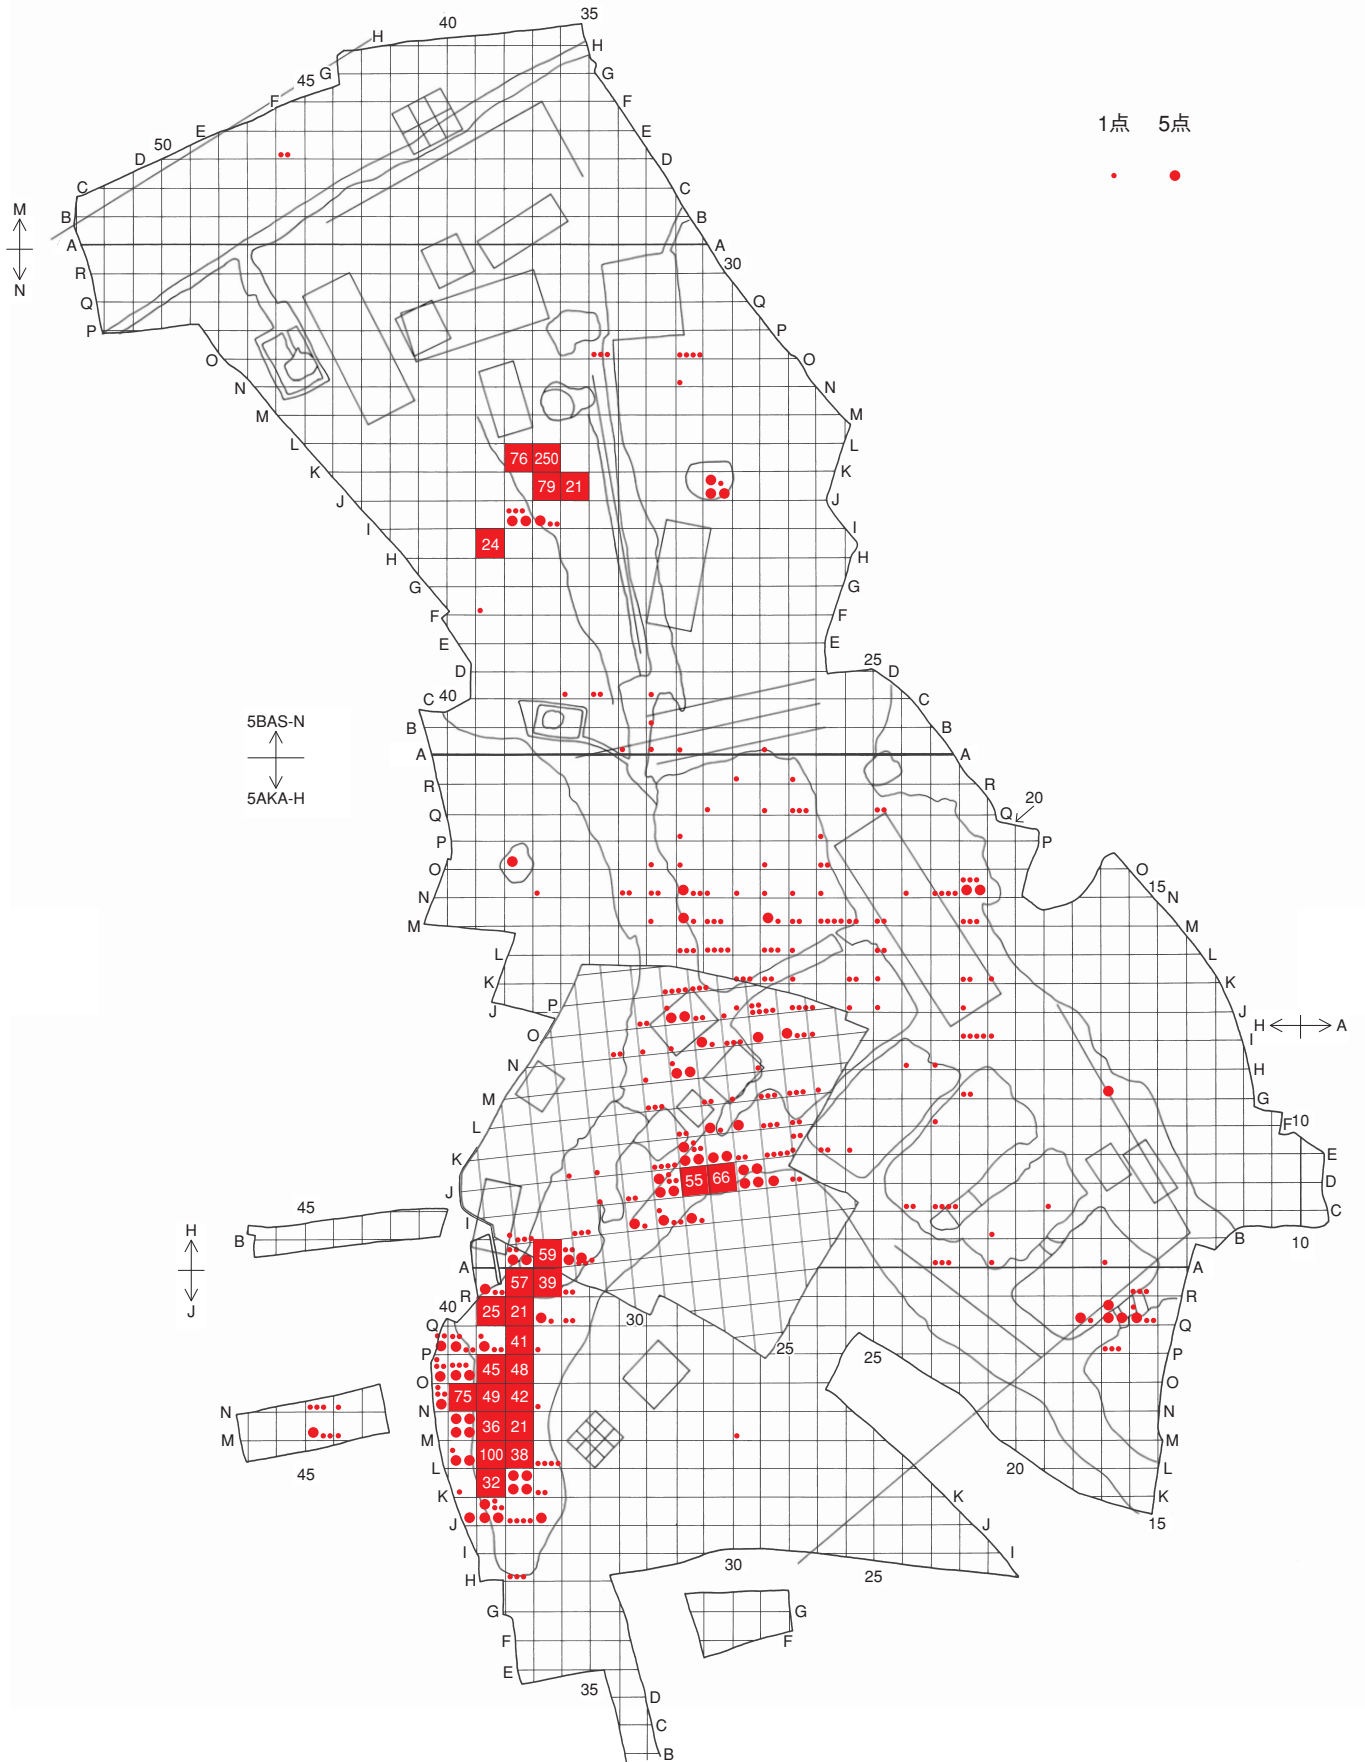

別 図

別図 12 金・銀・金銀坩堝の分布

別図 14 銅釘・銅留針・銅鋸の分布

別図 16 銅切屑の分布

別図 18 富本銭の分布

別図 20 鑄銅関係遺物の分布 (堰・鑄棹・湯口)

別図 22 溶銅の重量分布

別図 24 銅滓の重量分布

別図 26 鉄釘の分布

別図 28 鉄棒の分布

別図 30 鉄湯玉の分布

別図 32 埴塙の分布

別図 34 被熱土器の分布

別図 36 砥石の分布

別図 38 ガラスの分布

別図 40 ガラス増塙の分布

別図 42 琥珀の分布

別図 44 漆附着土器の分布

別図 46 様の分布