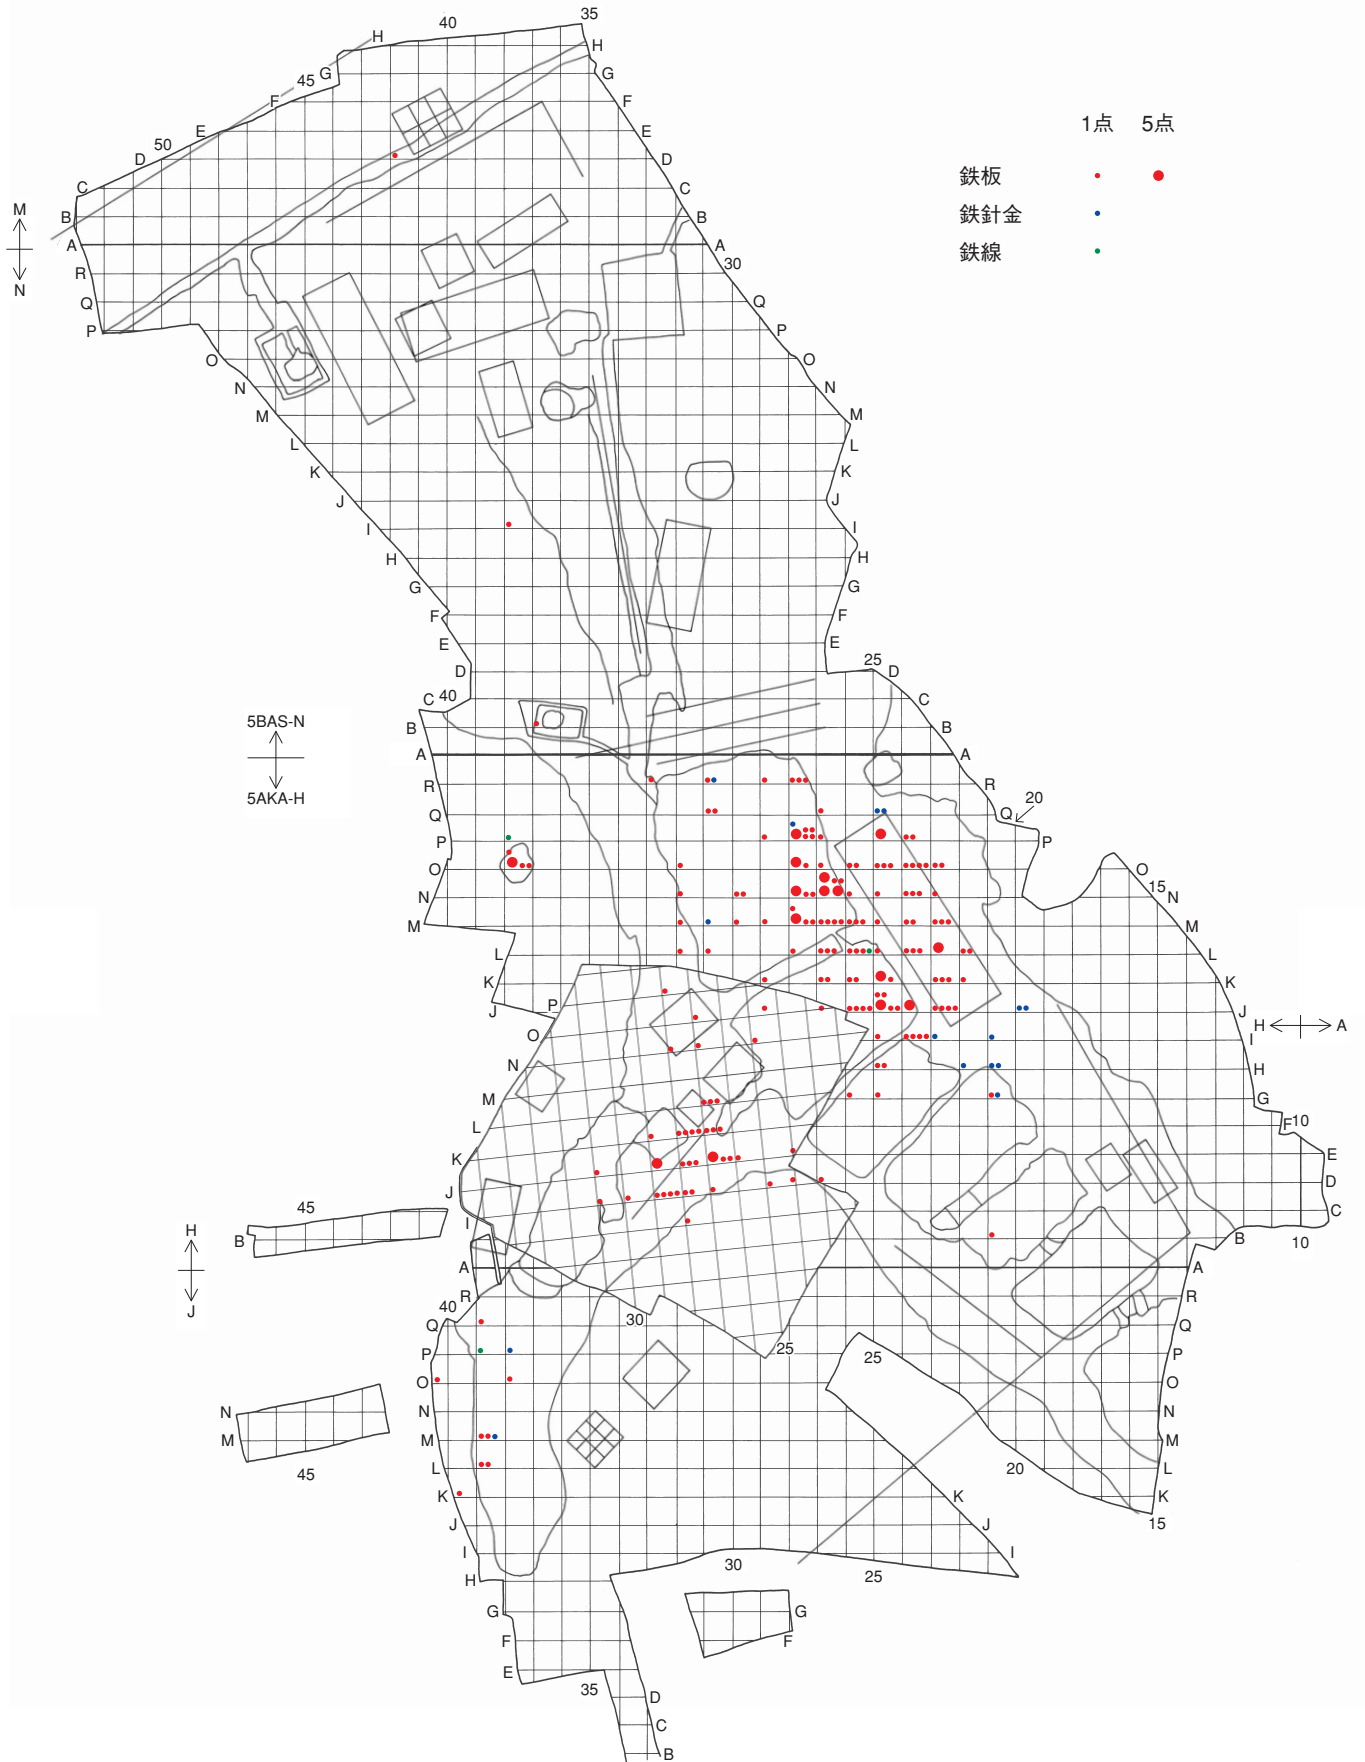

別 図

別図 12 金・銀・金銀坩堝の分布

別図 14 銅釘・銅留針・銅鋸の分布

別図 16 銅切屑の分布

別図 18 富本銭の分布

別図 20 鑄銅関係遺物の分布 (堰・鑄棹・湯口)

別図 22 溶銅の重量分布

別図 24 銅滓の重量分布

別図 26 鉄釘の分布

別図 28 鉄棒の分布

別図 30 鉄湯玉の分布

別図 32 埴塙の分布

別図 34 被熱土器の分布

別図 36 砥石の分布

別図 38 ガラスの分布

別図 40 ガラス増塙の分布

別図 42 琥珀の分布

別図 44 漆附着土器の分布

別図 46 様の分布