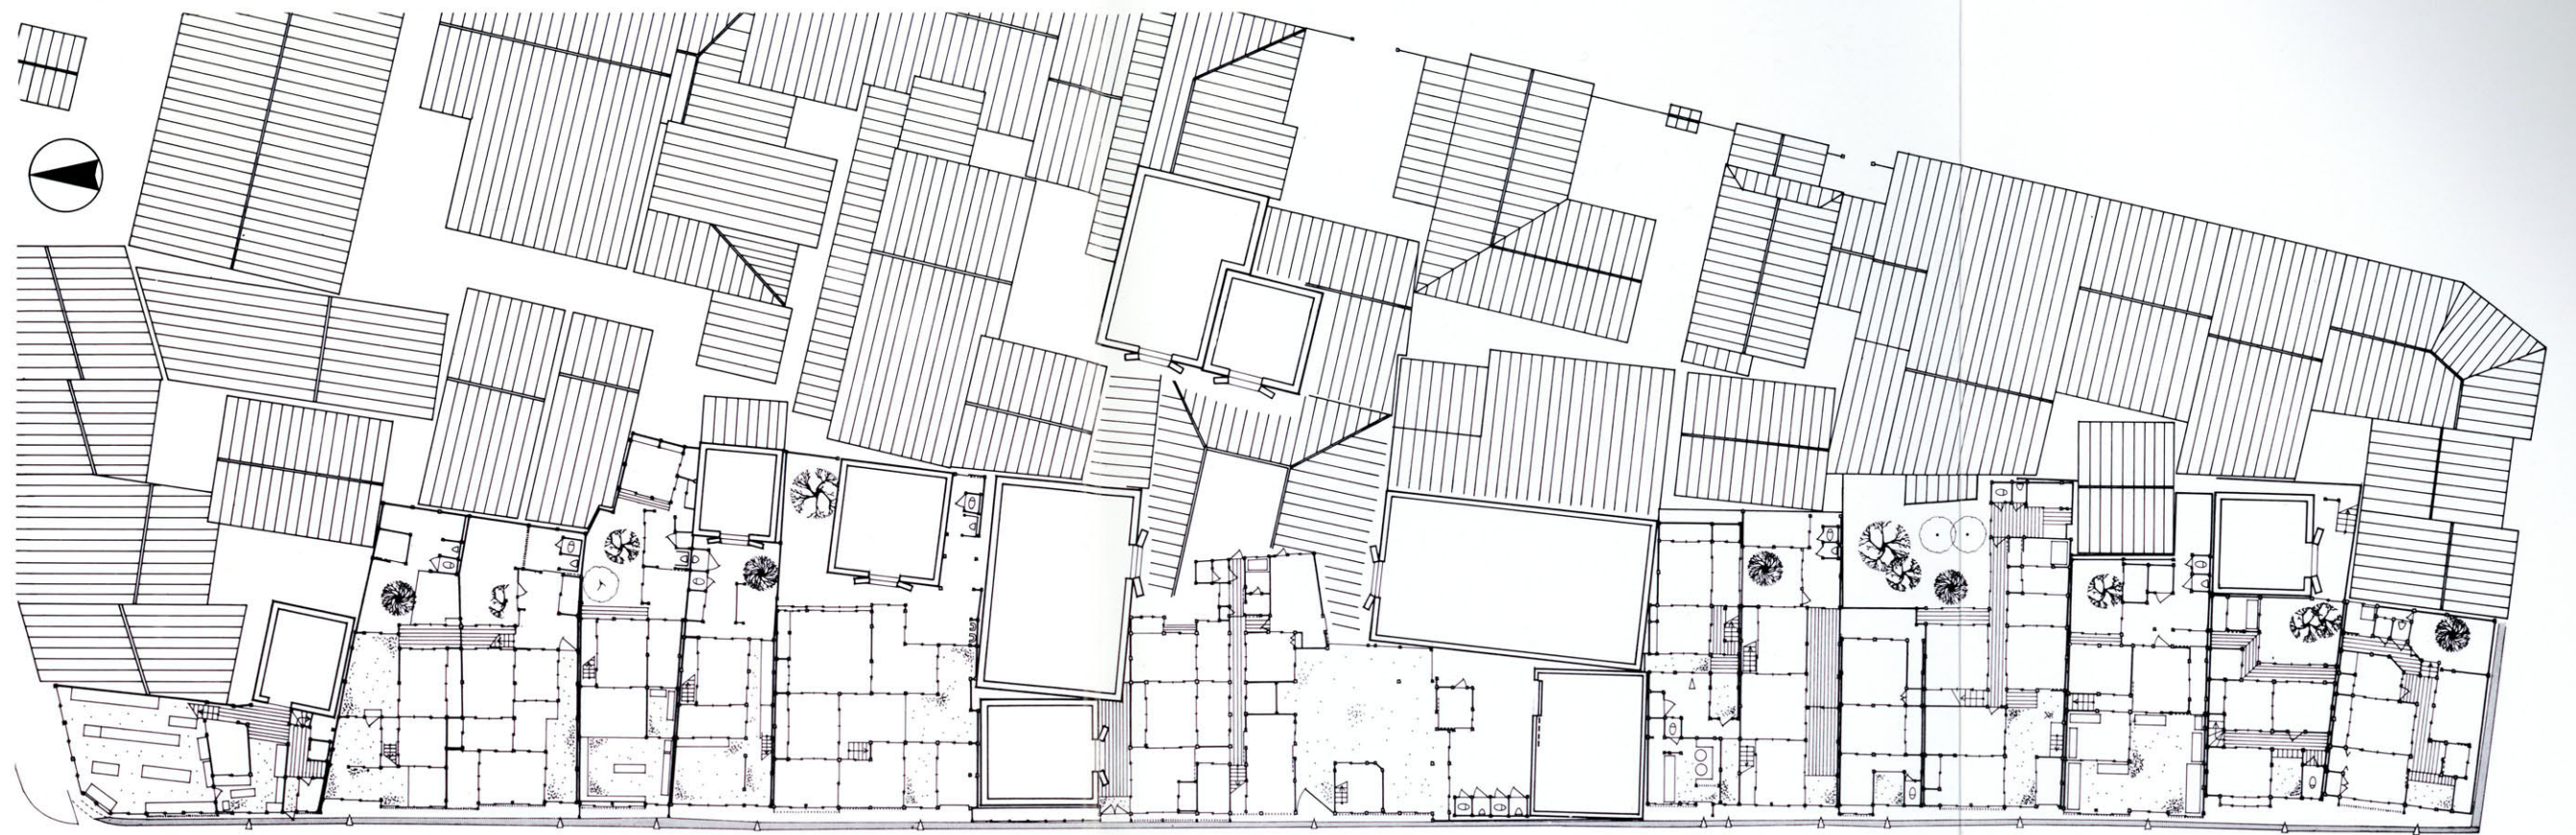

上 56-b かずき

56-d
だいどころ

下 56-c おえ

56-e
ぶつま

57-a
正面

57-b
おえ

57-c
ぎしき

57-d だいどころ

高山町 高山市街全景其一 飛驒

58 高山古写真(昭和初期)

上 三 之 町 — 惠 比 須 台 組 —

60 惠比須台組平面図

丹後家 屋台蔵 小島家 二津谷家 載下家 住家 原田家

61-a 現状連続写真

61-b 現状正面図

原田家