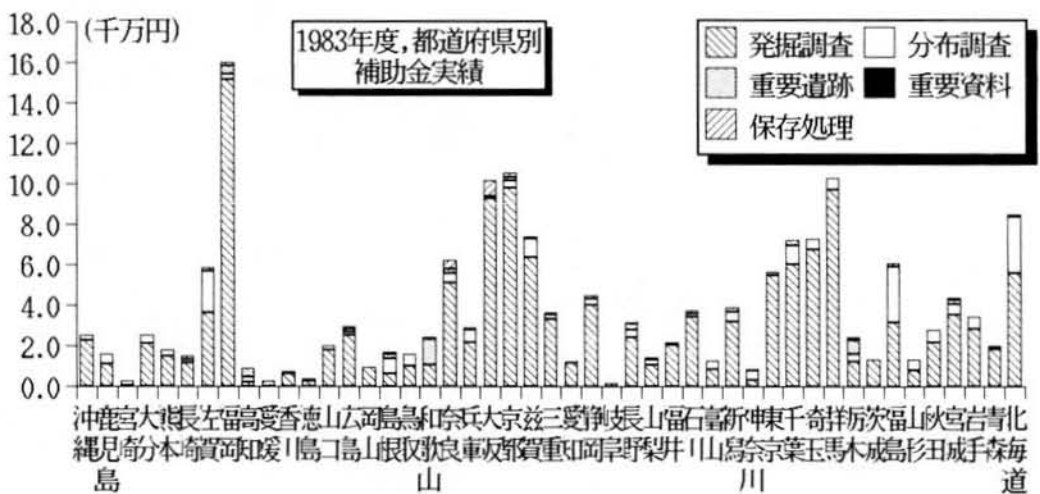

埋蔵文化財 ニュース

ISSN 0389-3731
奈良国立文化財研究所
埋蔵文化財センター
〒630 奈良市二条町2-9-1
☎ 0742 - 34 - 3931

1984. 11. 30

48

CAO NEWS

Centre for Archaeological Operations

1983年度、原因者別緊急調査費用内訳

1983年度統計資料（発掘件数，調査費用，職員数）