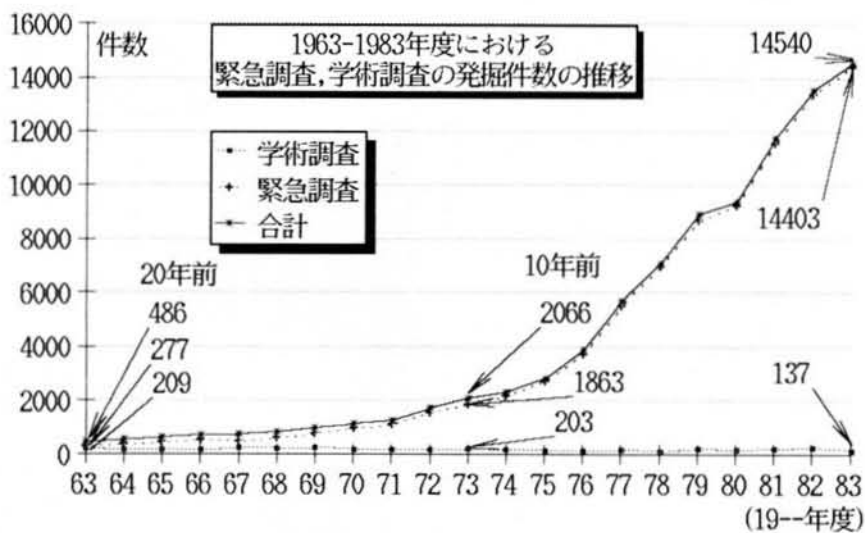

埋蔵文化財 ニュース

ISSN 0389-3731
奈良国立文化財研究所
埋蔵文化財センター
〒630 奈良市二条町2-9-1
☎ 0742 - 34 - 3931

1984. 11. 30

48

CAO NEWS

Centre for Archaeological Operations

1983年度、原因者別緊急調査費用内訳

1983年度統計資料（発掘件数，調査費用，職員数）