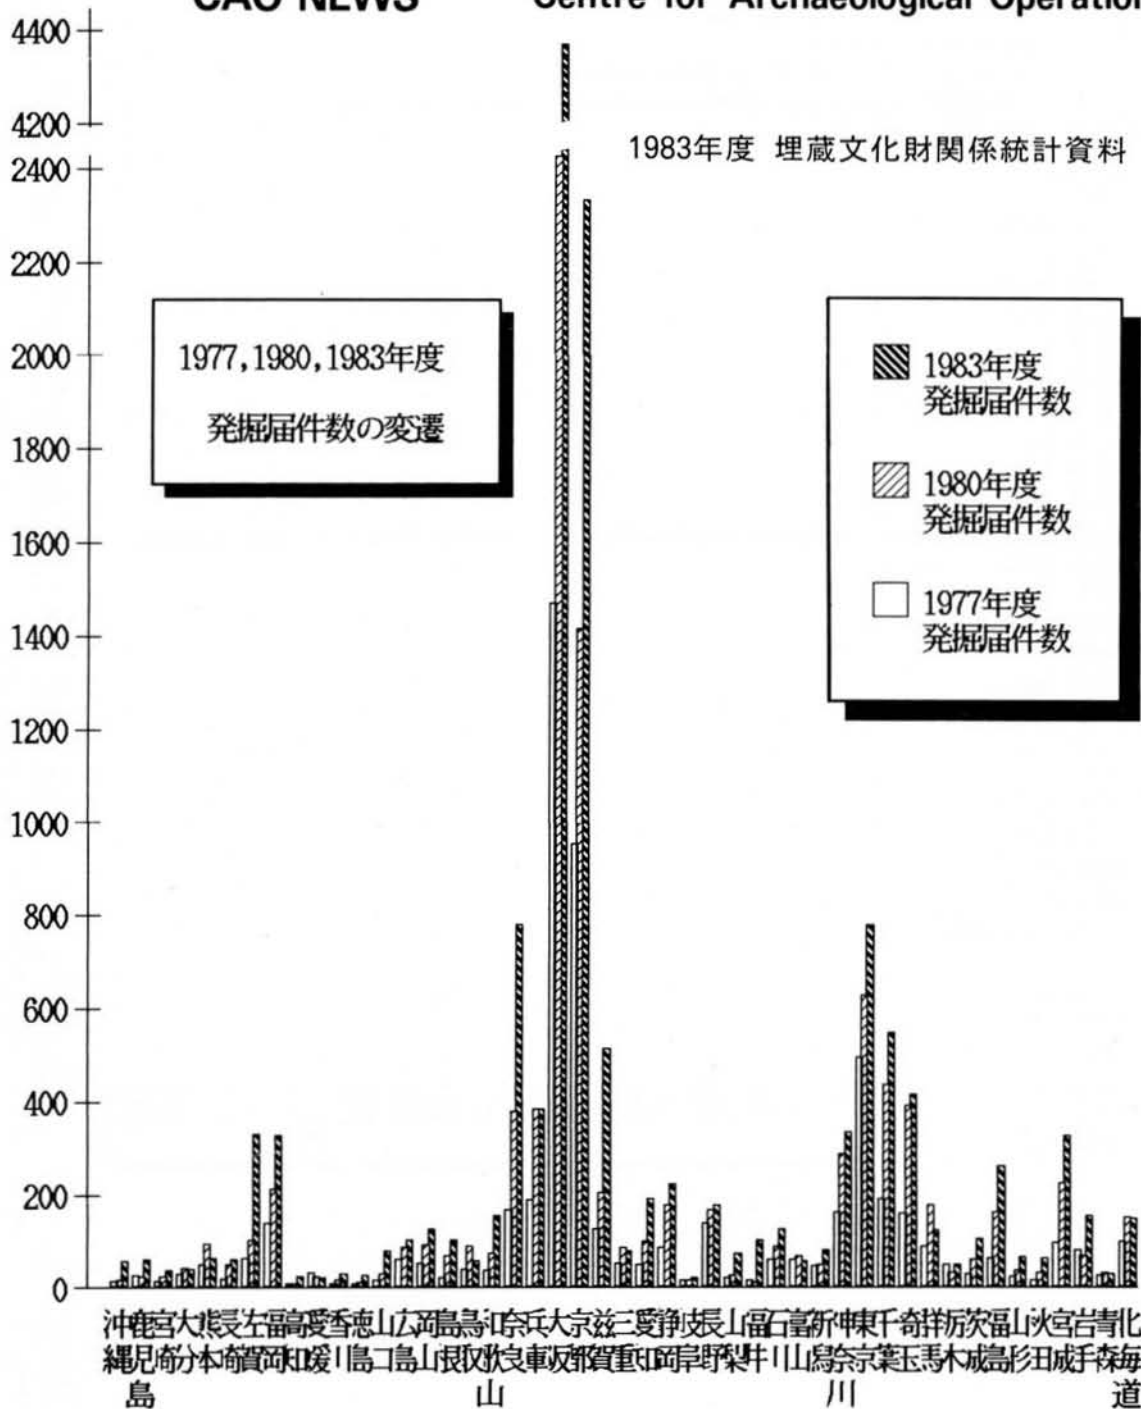

埋蔵文化財 ニュース

ISSN 0389-3731
奈良国立文化財研究所
埋蔵文化財センター
〒630 奈良市二条町2-9-1
☎ 0742 - 34 - 3931

1984. 11. 30

48

CAO NEWS

Centre for Archaeological Operations