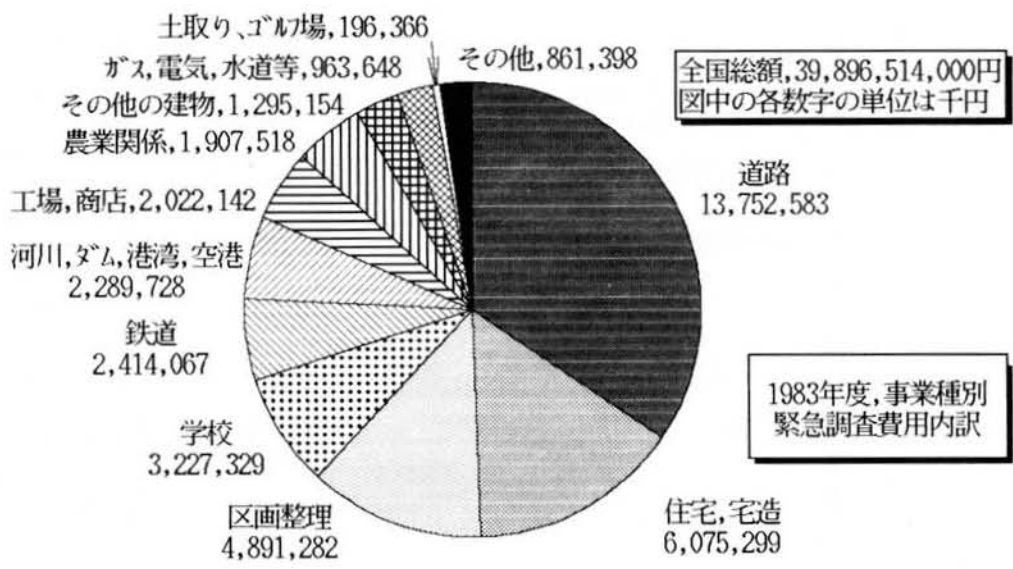

1983年度、原因者別緊急調査費用内訳