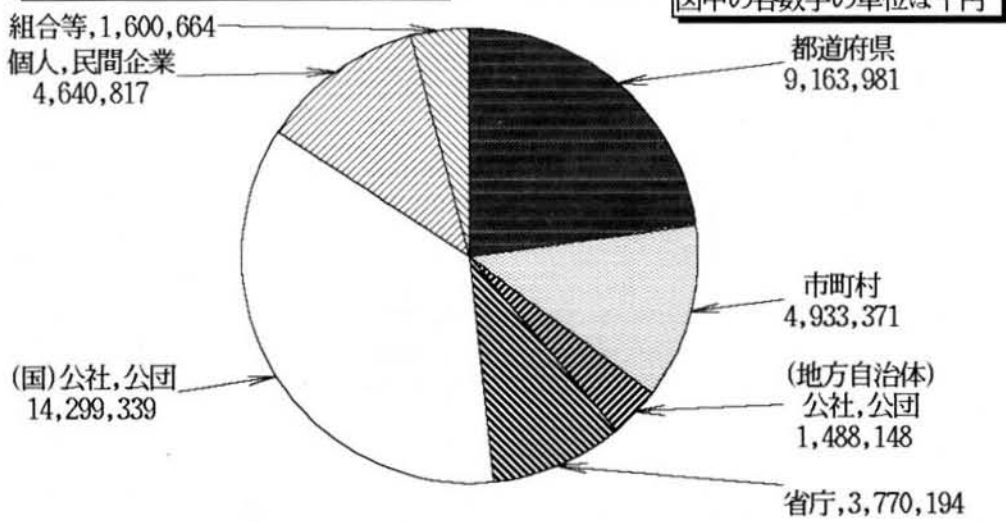

埋蔵文化財 ニュース

ISSN 0389-3731
奈良国立文化財研究所
埋蔵文化財センター
〒630 奈良市二条町2-9-1
☎ 0742 - 34 - 3931

1984. 11. 30

48

CAO NEWS

Centre for Archaeological Operations

1983年度、原因者別緊急調査費用内訳

1983年度統計資料（発掘件数，調査費用，職員数）