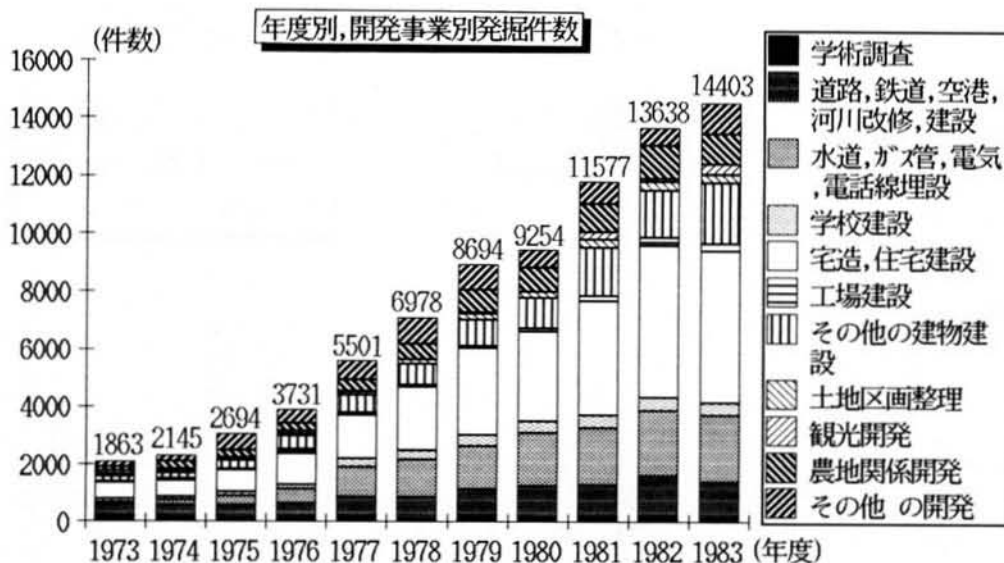

埋蔵文化財 ニュース

ISSN 0389-3731
奈良国立文化財研究所
埋蔵文化財センター
〒630 奈良市二条町2-9-1
☎ 0742 - 34 - 3931

1984. 11. 30

48

CAO NEWS

Centre for Archaeological Operations

1983年度、原因者別緊急調査費用内訳

1983年度統計資料（発掘件数，調査費用，職員数）