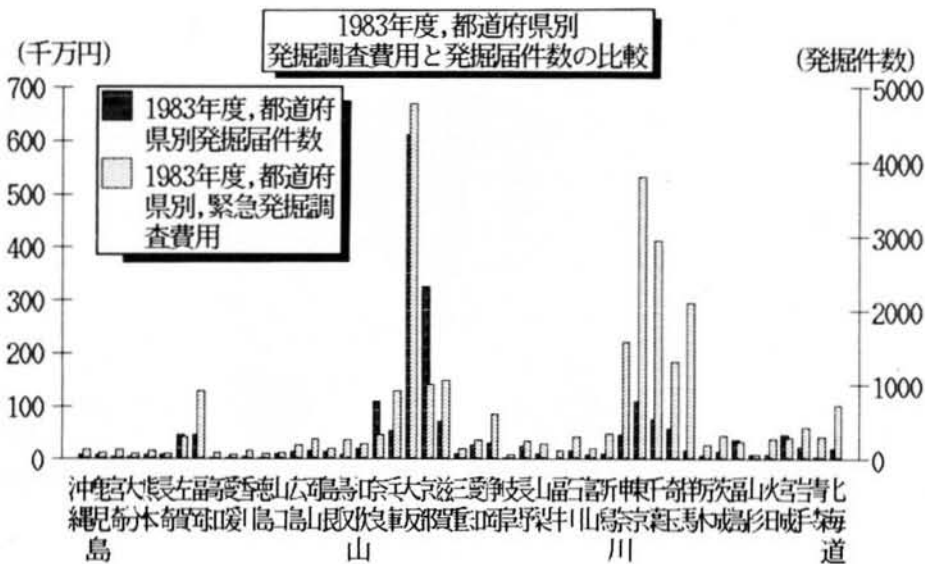

埋蔵文化財 ニュース

ISSN 0389-3731
奈良国立文化財研究所
埋蔵文化財センター
〒630 奈良市二条町2-9-1
☎ 0742 - 34 - 3931

1984. 11. 30

48

CAO NEWS

Centre for Archaeological Operations

1983年度、原因者別緊急調査費用内訳

1983年度統計資料（発掘件数，調査費用，職員数）