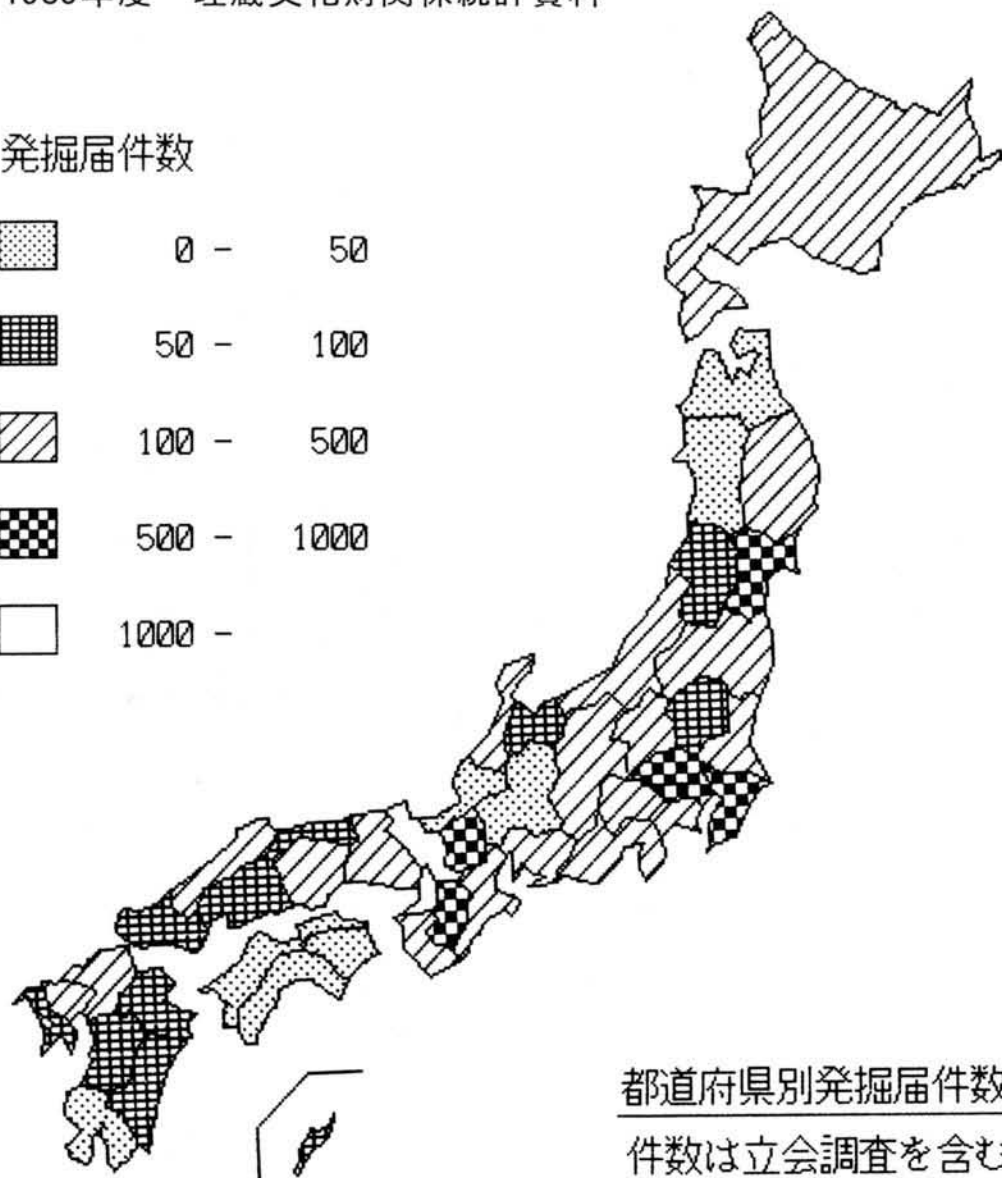

都道府県別発掘届件数
 件数は立会調査を含む

今まで発行した埋蔵文化財関係統計資料・埋蔵文化財関係記事掲載の一覧

No.2 昭和48年度 1973/1974

No.6 昭和49年度 1974/1975

No.12 昭和50年度 1975/1976 前年度追加分

No.15 昭和51年度 1976/1977

No.21 昭和52年度 1977/1978 前年度追加分

No.27	昭和53年度	1978 / 1979
No.34	昭和54年度	1979 / 1980
No.39	昭和55年度	1980 / 1981
No.44	昭和56年度	1981 / 1982 前年度追加分
No.48	昭和57年度	1982 / 1983
No.53	昭和58年度	1983 / 1984