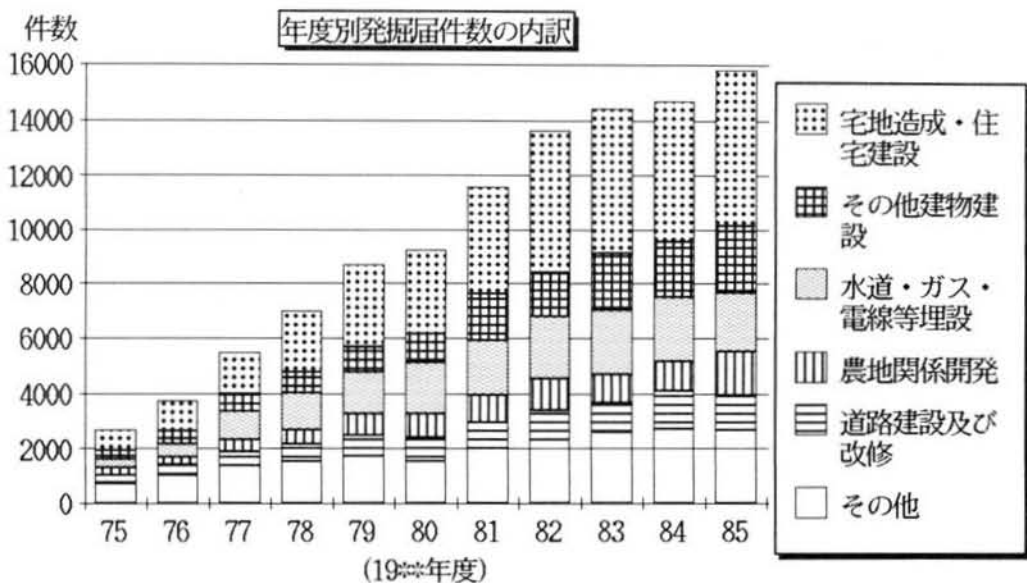

都道府県別発掘届件数
 件数は立会調査を含む

今まで発行した埋蔵文化財関係統計資料・埋蔵文化財関係記事掲載の一覧

No.2 昭和48年度 1973/1974

No.6 昭和49年度 1974/1975

No.12 昭和50年度 1975/1976 前年度追加分

No.15 昭和51年度 1976/1977

No.21 昭和52年度 1977/1978 前年度追加分

No.27	昭和53年度	1978 / 1979
No.34	昭和54年度	1979 / 1980
No.39	昭和55年度	1980 / 1981
No.44	昭和56年度	1981 / 1982 前年度追加分
No.48	昭和57年度	1982 / 1983
No.53	昭和58年度	1983 / 1984