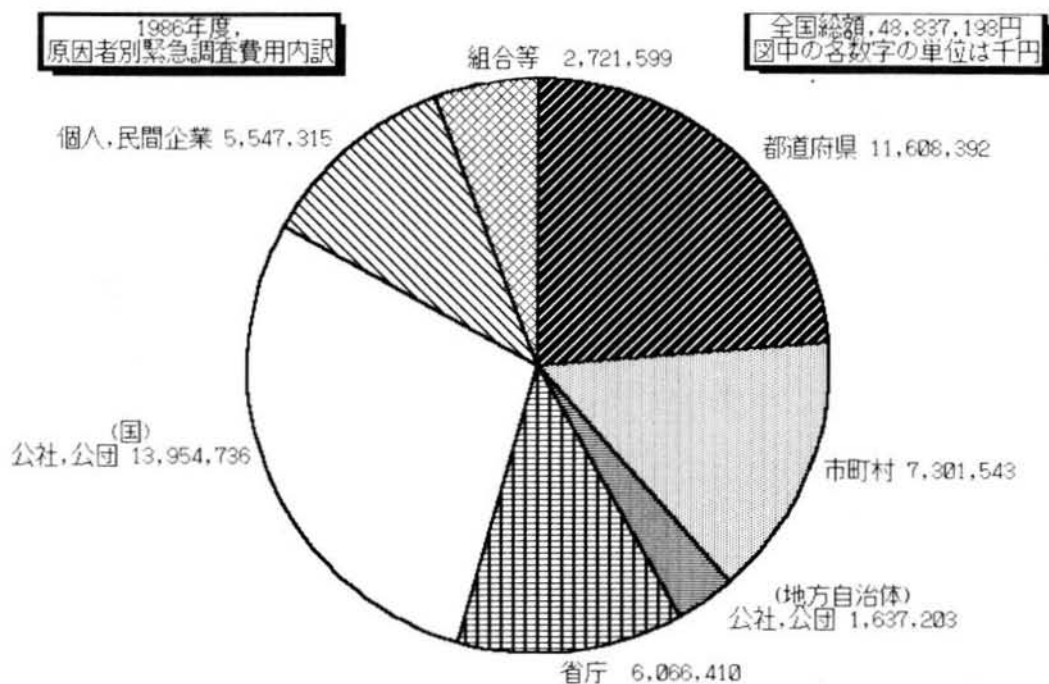

都道府県別埋蔵文化財担当専門職員数

1986年度統計資料

	埋蔵文化財 発掘件数	文化財 屈出数	学術調査 件数	緊急発掘 調査費用 (千円)	補助事業 実績 (千円)	埋蔵文化財担当専門職員数			
						県職員	(県)財団 ・嘱託	市町村 職員	(市)財団 ・嘱託
北海道	153		14	1,177,808	94,458	13	30	65	2
青森	41		3	491,481	17,550	23	-	17	2
岩手	234		5	529,198	41,492	5	18	38	6
宮城	531		10	459,008	42,700	32	-	55	1
秋田	45		5	368,395	33,000	18	7	11	2
山形	67		7	118,613	15,050	11	4	7	2
福島	195		12	949,512	50,958	12	45	17	28
茨城	133		14	635,718	14,400	7	25	26	1
栃木	95		5	604,784	22,050	5	37	31	4
群馬	295		12	2,365,627	119,450	16	63	87	5
埼玉	546		6	2,013,104	82,100	29	42	109	-
千葉	586		16	4,688,196	62,280	21	68	57	66
東京	874		14	6,233,161	77,600	15	51	66	8
神奈川	462		10	2,753,274	36,950	24	-	42	4
新潟	127		6	458,220	16,769	23	3	13	3
富山	82		1	257,632	12,600	17	-	14	2
石川	114		3	490,871	29,465	22	-	37	4
福井	53		3	155,749	30,060	17	-	14	-
山梨	114		8	450,695	20,065	12	-	14	2
長野	277		18	1,264,446	35,658	4	65	61	10
岐阜	48		2	262,561	7,140	4	1	19	2
静岡	257		15	1,313,069	44,784	8	25	81	18
愛知	233		11	1,155,522	11,175	9	30	41	11
三重	105		-	474,688	35,700	33	-	24	-
滋賀	869		6	1,733,738	72,750	9	30	57	7
京都	2,028		8	1,787,937	111,750	10	31	28	44
大阪	5,881		5	6,107,406	97,665	40	65	75	66
兵庫	647		4	2,188,520	72,790	35	-	65	8
奈良	852		10	654,834	64,070	24	8	24	4
和歌山	161		1	233,469	17,650	4	12	5	2
鳥取	102		1	269,578	23,363	8	2	14	3
島根	83		11	159,967	13,200	14	9	18	7
岡山	187		8	651,441	17,107	32	-	26	3
広島	104		6	414,796	38,550	19	31	25	-
山口	79		8	137,631	28,445	16	6	10	4
徳島	64		3	296,123	8,668	10	31	5	-
香川	48		1	785,611	3,500	21	6	4	2
愛媛	41		2	174,809	12,997	2	9	5	8
高知	39		2	48,369	10,670	8	-	-	-
福岡	481		8	1,940,433	199,805	29	2	87	29
佐賀	331		4	467,775	45,350	23	3	22	6
長崎	83		8	327,227	11,857	16	3	10	-
熊本	58		6	275,169	26,875	17	12	15	5
大分	81		2	153,966	22,300	18	7	14	-
宮崎	72		1	124,656	8,200	10	-	5	3
鹿児島	65		5	107,534	17,750	15	3	3	-
沖縄	53		6	124,847	44,400	9	4	11	-
計	18,076		316	48,837,198	1,923,166	769	788	1,474	384