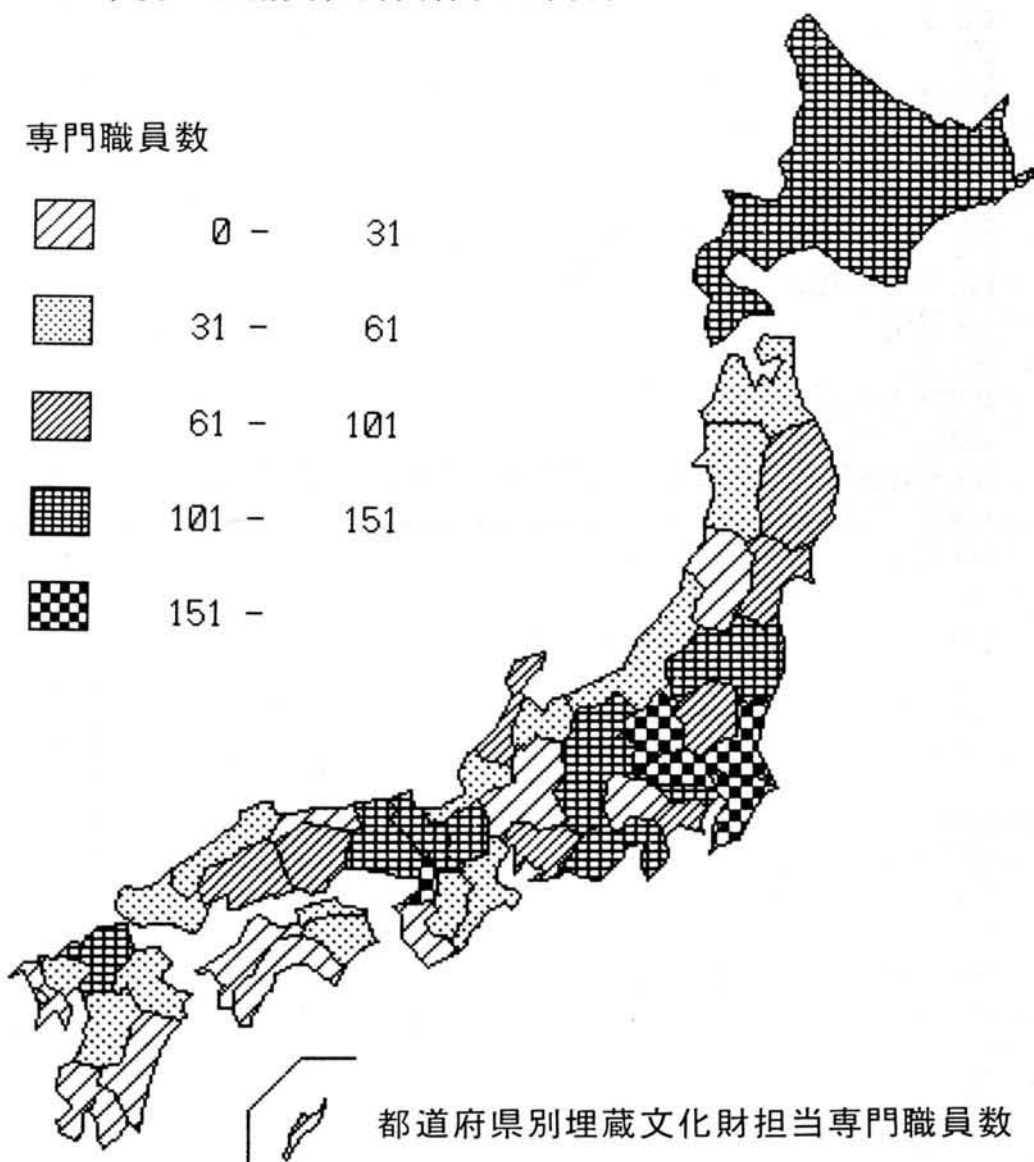

都道府県別埋蔵文化財担当専門職員数

1986年度統計資料

	埋蔵文化財 発掘件数	文化財 屈出数	学術調査 件数	緊急発掘 調査費用 (千円)	補助事業 実績 (千円)	埋蔵文化財担当専門職員数			
						県職員	(県)財団 ・嘱託	市町村 職員	(市)財団 ・嘱託
北海道	153		14	1,177,808	94,458	13	30	65	2
青森	41		3	491,481	17,550	23	-	17	2
岩手	234		5	529,198	41,492	5	18	38	6
宮城	531		10	459,008	42,700	32	-	55	1
秋田	45		5	368,395	33,000	18	7	11	2
山形	67		7	118,613	15,050	11	4	7	2
福島	195		12	949,512	50,958	12	45	17	28
茨城	133		14	635,718	14,400	7	25	26	1
栃木	95		5	604,784	22,050	5	37	31	4
群馬	295		12	2,365,627	119,450	16	63	87	5
埼玉	546		6	2,013,104	82,100	29	42	109	-
千葉	586		16	4,688,196	62,280	21	68	57	66
東京	874		14	6,233,161	77,600	15	51	66	8
神奈川	462		10	2,753,274	36,950	24	-	42	4
新潟	127		6	458,220	16,769	23	3	13	3
富山	82		1	257,632	12,600	17	-	14	2
石川	114		3	490,871	29,465	22	-	37	4
福井	53		3	155,749	30,060	17	-	14	-
山梨	114		8	450,695	20,065	12	-	14	2
長野	277		18	1,264,446	35,658	4	65	61	10
岐阜	48		2	262,561	7,140	4	1	19	2
静岡	257		15	1,313,069	44,784	8	25	81	18
愛知	233		11	1,155,522	11,175	9	30	41	11
三重	105		-	474,688	35,700	33	-	24	-
滋賀	869		6	1,733,738	72,750	9	30	57	7
京都	2,028		8	1,787,937	111,750	10	31	28	44
大阪	5,881		5	6,107,406	97,665	40	65	75	66
兵庫	647		4	2,188,520	72,790	35	-	65	8
奈良	852		10	654,834	64,070	24	8	24	4
和歌山	161		1	233,469	17,650	4	12	5	2
鳥取	102		1	269,578	23,363	8	2	14	3
島根	83		11	159,967	13,200	14	9	18	7
岡山	187		8	651,441	17,107	32	-	26	3
広島	104		6	414,796	38,550	19	31	25	-
山口	79		8	137,631	28,445	16	6	10	4
徳島	64		3	296,123	8,668	10	31	5	-
香川	48		1	785,611	3,500	21	6	4	2
愛媛	41		2	174,809	12,997	2	9	5	8
高知	39		2	48,369	10,670	8	-	-	-
福岡	481		8	1,940,433	199,805	29	2	87	29
佐賀	331		4	467,775	45,350	23	3	22	6
長崎	83		8	327,227	11,857	16	3	10	-
熊本	58		6	275,169	26,875	17	12	15	5
大分	81		2	153,966	22,300	18	7	14	-
宮崎	72		1	124,656	8,200	10	-	5	3
鹿児島	65		5	107,534	17,750	15	3	3	-
沖縄	53		6	124,847	44,400	9	4	11	-
計	18,076		316	48,837,198	1,923,166	769	788	1,474	384