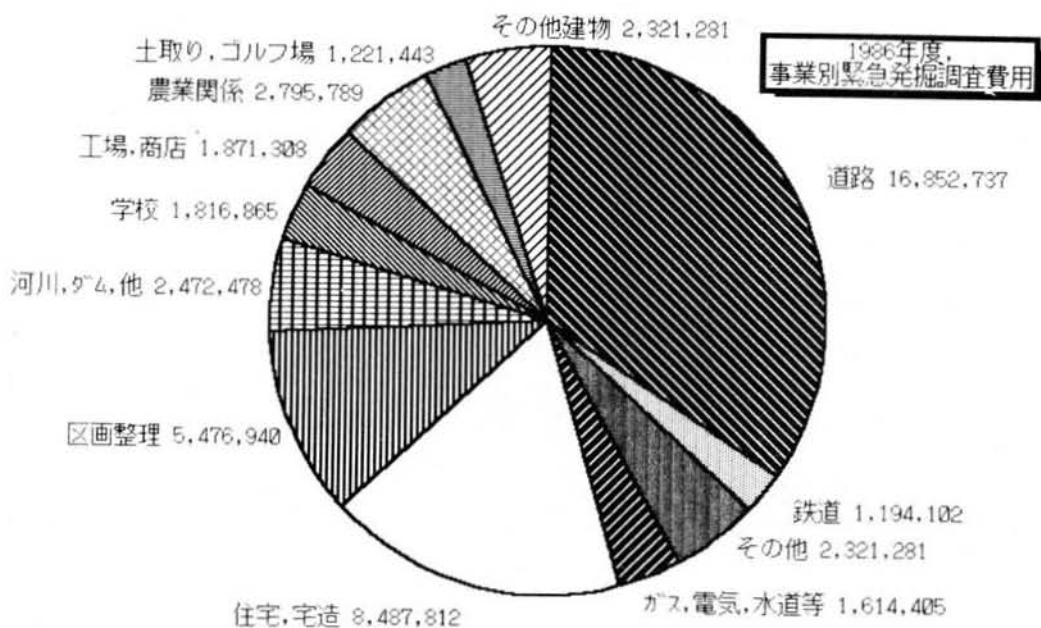

都道府県別埋蔵文化財担当専門職員数

1986年度統計資料

	埋蔵文化財 発掘件数	文化財 屈出数	学術調査 件数	緊急発掘 調査費用 (千円)	補助事業 実績 (千円)	埋蔵文化財担当専門職員数			
						県職員	(県)財団 ・嘱託	市町村 職員	(市)財団 ・嘱託
北海道	153		14	1,177,808	94,458	13	30	65	2
青森	41		3	491,481	17,550	23	-	17	2
岩手	234		5	529,198	41,492	5	18	38	6
宮城	531		10	459,008	42,700	32	-	55	1
秋田	45		5	368,395	33,000	18	7	11	2
山形	67		7	118,613	15,050	11	4	7	2
福島	195		12	949,512	50,958	12	45	17	28
茨城	133		14	635,718	14,400	7	25	26	1
栃木	95		5	604,784	22,050	5	37	31	4
群馬	295		12	2,365,627	119,450	16	63	87	5
埼玉	546		6	2,013,104	82,100	29	42	109	-
千葉	586		16	4,688,196	62,280	21	68	57	66
東京	874		14	6,233,161	77,600	15	51	66	8
神奈川	462		10	2,753,274	36,950	24	-	42	4
新潟	127		6	458,220	16,769	23	3	13	3
富山	82		1	257,632	12,600	17	-	14	2
石川	114		3	490,871	29,465	22	-	37	4
福井	53		3	155,749	30,060	17	-	14	-
山梨	114		8	450,695	20,065	12	-	14	2
長野	277		18	1,264,446	35,658	4	65	61	10
岐阜	48		2	262,561	7,140	4	1	19	2
静岡	257		15	1,313,069	44,784	8	25	81	18
愛知	233		11	1,155,522	11,175	9	30	41	11
三重	105		-	474,688	35,700	33	-	24	-
滋賀	869		6	1,733,738	72,750	9	30	57	7
京都	2,028		8	1,787,937	111,750	10	31	28	44
大阪	5,881		5	6,107,406	97,665	40	65	75	66
兵庫	647		4	2,188,520	72,790	35	-	65	8
奈良	852		10	654,834	64,070	24	8	24	4
和歌山	161		1	233,469	17,650	4	12	5	2
鳥取	102		1	269,578	23,363	8	2	14	3
島根	83		11	159,967	13,200	14	9	18	7
岡山	187		8	651,441	17,107	32	-	26	3
広島	104		6	414,796	38,550	19	31	25	-
山口	79		8	137,631	28,445	16	6	10	4
徳島	64		3	296,123	8,668	10	31	5	-
香川	48		1	785,611	3,500	21	6	4	2
愛媛	41		2	174,809	12,997	2	9	5	8
高知	39		2	48,369	10,670	8	-	-	-
福岡	481		8	1,940,433	199,805	29	2	87	29
佐賀	331		4	467,775	45,350	23	3	22	6
長崎	83		8	327,227	11,857	16	3	10	-
熊本	58		6	275,169	26,875	17	12	15	5
大分	81		2	153,966	22,300	18	7	14	-
宮崎	72		1	124,656	8,200	10	-	5	3
鹿児島	65		5	107,534	17,750	15	3	3	-
沖縄	53		6	124,847	44,400	9	4	11	-
計	18,076		316	48,837,198	1,923,166	769	788	1,474	384