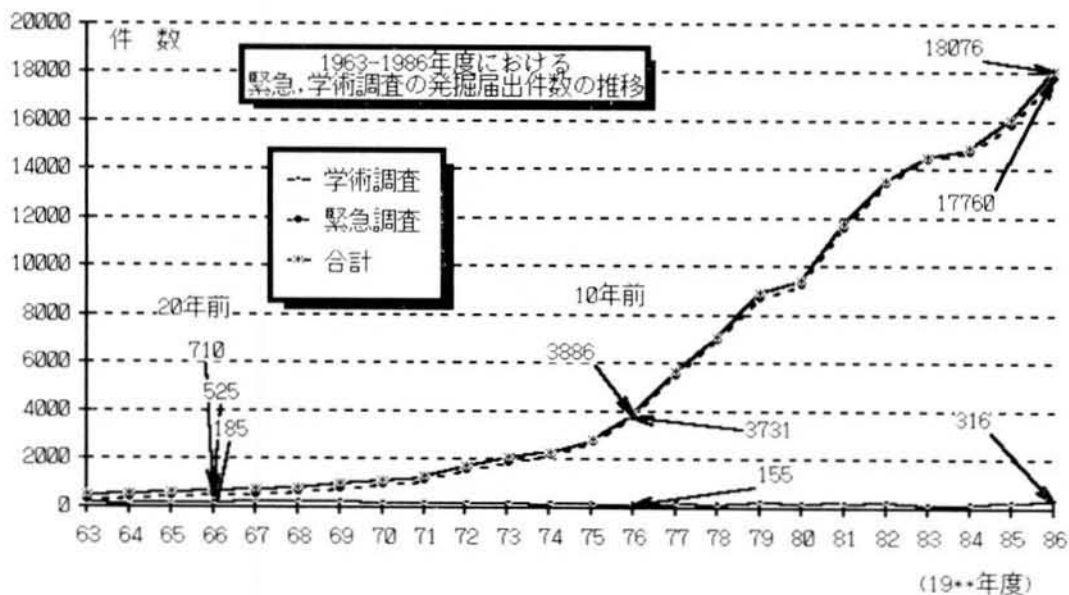

都道府県別埋蔵文化財担当専門職員数

1986年度統計資料

	埋蔵文化財 発掘件数	文化財 屈出数	学術調査 件数	緊急発掘 調査費用 (千円)	補助事業 実績 (千円)	埋蔵文化財担当専門職員数			
						県職員	(県)財団 ・嘱託	市町村 職員	(市)財団 ・嘱託
北海道	153		14	1,177,808	94,458	13	30	65	2
青森	41		3	491,481	17,550	23	-	17	2
岩手	234		5	529,198	41,492	5	18	38	6
宮城	531		10	459,008	42,700	32	-	55	1
秋田	45		5	368,395	33,000	18	7	11	2
山形	67		7	118,613	15,050	11	4	7	2
福島	195		12	949,512	50,958	12	45	17	28
茨城	133		14	635,718	14,400	7	25	26	1
栃木	95		5	604,784	22,050	5	37	31	4
群馬	295		12	2,365,627	119,450	16	63	87	5
埼玉	546		6	2,013,104	82,100	29	42	109	-
千葉	586		16	4,688,196	62,280	21	68	57	66
東京	874		14	6,233,161	77,600	15	51	66	8
神奈川	462		10	2,753,274	36,950	24	-	42	4
新潟	127		6	458,220	16,769	23	3	13	3
富山	82		1	257,632	12,600	17	-	14	2
石川	114		3	490,871	29,465	22	-	37	4
福井	53		3	155,749	30,060	17	-	14	-
山梨	114		8	450,695	20,065	12	-	14	2
長野	277		18	1,264,446	35,658	4	65	61	10
岐阜	48		2	262,561	7,140	4	1	19	2
静岡	257		15	1,313,069	44,784	8	25	81	18
愛知	233		11	1,155,522	11,175	9	30	41	11
三重	105		-	474,688	35,700	33	-	24	-
滋賀	869		6	1,733,738	72,750	9	30	57	7
京都	2,028		8	1,787,937	111,750	10	31	28	44
大阪	5,881		5	6,107,406	97,665	40	65	75	66
兵庫	647		4	2,188,520	72,790	35	-	65	8
奈良	852		10	654,834	64,070	24	8	24	4
和歌山	161		1	233,469	17,650	4	12	5	2
鳥取	102		1	269,578	23,363	8	2	14	3
島根	83		11	159,967	13,200	14	9	18	7
岡山	187		8	651,441	17,107	32	-	26	3
広島	104		6	414,796	38,550	19	31	25	-
山口	79		8	137,631	28,445	16	6	10	4
徳島	64		3	296,123	8,668	10	31	5	-
香川	48		1	785,611	3,500	21	6	4	2
愛媛	41		2	174,809	12,997	2	9	5	8
高知	39		2	48,369	10,670	8	-	-	-
福岡	481		8	1,940,433	199,805	29	2	87	29
佐賀	331		4	467,775	45,350	23	3	22	6
長崎	83		8	327,227	11,857	16	3	10	-
熊本	58		6	275,169	26,875	17	12	15	5
大分	81		2	153,966	22,300	18	7	14	-
宮崎	72		1	124,656	8,200	10	-	5	3
鹿児島	65		5	107,534	17,750	15	3	3	-
沖縄	53		6	124,847	44,400	9	4	11	-
計	18,076		316	48,837,198	1,923,166	769	788	1,474	384