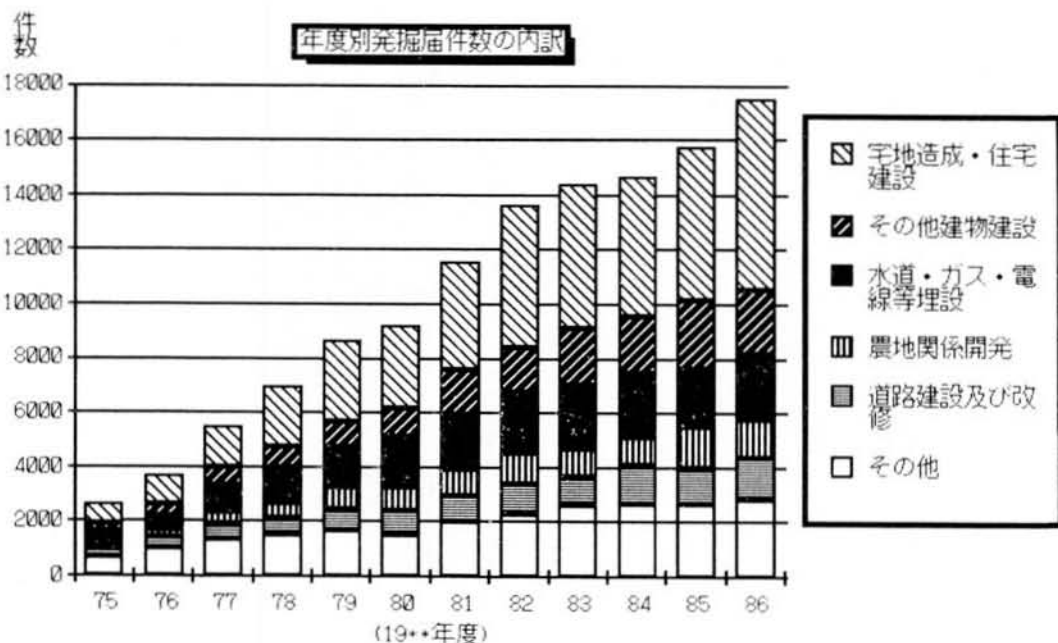

都道府県別埋蔵文化財担当専門職員数

1986年度統計資料

	埋蔵文化財 発掘件数	文化財 屈出数	学術調査 件数	緊急発掘 調査費用 (千円)	補助事業 実績 (千円)	埋蔵文化財担当専門職員数			
						県職員	(県)財団 ・嘱託	市町村 職員	(市)財団 ・嘱託
北海道	153		14	1,177,808	94,458	13	30	65	2
青森	41		3	491,481	17,550	23	-	17	2
岩手	234		5	529,198	41,492	5	18	38	6
宮城	531		10	459,008	42,700	32	-	55	1
秋田	45		5	368,395	33,000	18	7	11	2
山形	67		7	118,613	15,050	11	4	7	2
福島	195		12	949,512	50,958	12	45	17	28
茨城	133		14	635,718	14,400	7	25	26	1
栃木	95		5	604,784	22,050	5	37	31	4
群馬	295		12	2,365,627	119,450	16	63	87	5
埼玉	546		6	2,013,104	82,100	29	42	109	-
千葉	586		16	4,688,196	62,280	21	68	57	66
東京	874		14	6,233,161	77,600	15	51	66	8
神奈川	462		10	2,753,274	36,950	24	-	42	4
新潟	127		6	458,220	16,769	23	3	13	3
富山	82		1	257,632	12,600	17	-	14	2
石川	114		3	490,871	29,465	22	-	37	4
福井	53		3	155,749	30,060	17	-	14	-
山梨	114		8	450,695	20,065	12	-	14	2
長野	277		18	1,264,446	35,658	4	65	61	10
岐阜	48		2	262,561	7,140	4	1	19	2
静岡	257		15	1,313,069	44,784	8	25	81	18
愛知	233		11	1,155,522	11,175	9	30	41	11
三重	105		-	474,688	35,700	33	-	24	-
滋賀	869		6	1,733,738	72,750	9	30	57	7
京都	2,028		8	1,787,937	111,750	10	31	28	44
大阪	5,881		5	6,107,406	97,665	40	65	75	66
兵庫	647		4	2,188,520	72,790	35	-	65	8
奈良	852		10	654,834	64,070	24	8	24	4
和歌山	161		1	233,469	17,650	4	12	5	2
鳥取	102		1	269,578	23,363	8	2	14	3
島根	83		11	159,967	13,200	14	9	18	7
岡山	187		8	651,441	17,107	32	-	26	3
広島	104		6	414,796	38,550	19	31	25	-
山口	79		8	137,631	28,445	16	6	10	4
徳島	64		3	296,123	8,668	10	31	5	-
香川	48		1	785,611	3,500	21	6	4	2
愛媛	41		2	174,809	12,997	2	9	5	8
高知	39		2	48,369	10,670	8	-	-	-
福岡	481		8	1,940,433	199,805	29	2	87	29
佐賀	331		4	467,775	45,350	23	3	22	6
長崎	83		8	327,227	11,857	16	3	10	-
熊本	58		6	275,169	26,875	17	12	15	5
大分	81		2	153,966	22,300	18	7	14	-
宮崎	72		1	124,656	8,200	10	-	5	3
鹿児島	65		5	107,534	17,750	15	3	3	-
沖縄	53		6	124,847	44,400	9	4	11	-
計	18,076		316	48,837,198	1,923,166	769	788	1,474	384