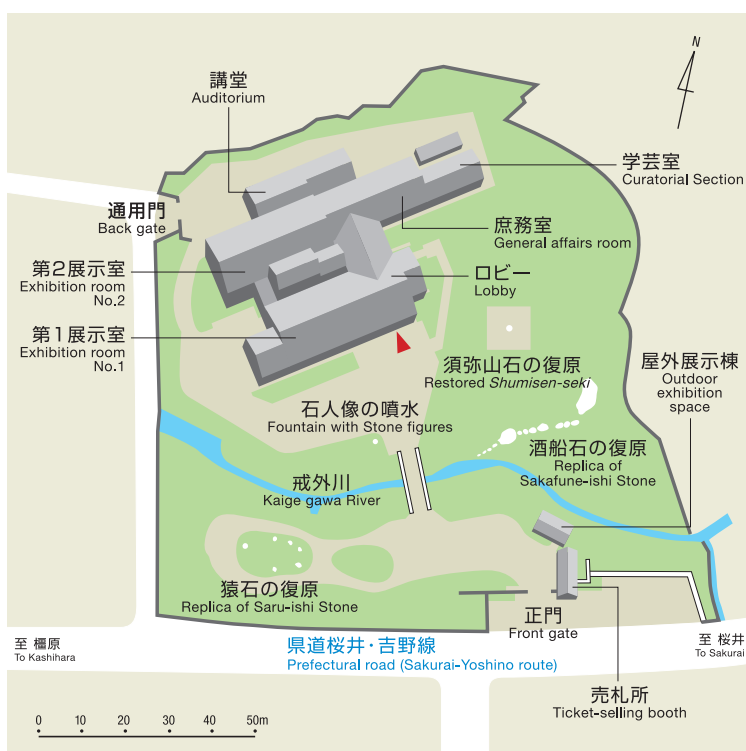

平城宮跡資料館とその周辺 Nara Palace Site Museum and other facilities

平城宮跡資料館と保存科学棟・収蔵庫群 南東から
Nara Palace Site Museum, Storage facilities

平城宮跡資料館	NARA PALACE SITE MUSEUM
展示室	Exhibition room
講堂	Auditorium
小講堂	Small auditorium
第3収蔵庫	STORAGE No.3
2階	SECOND FLOOR
保存科学室	Conservation Science room
木器整理室	Wooden implements room
土器整理室	Earthenware room
瓦整理室	Roof tiles room
1階	FIRST FLOOR
警備室	Security room
保存科学室など	Conservation Science room

都城発掘調査部 (飛鳥・藤原地区) Department of Imperial Palace Sites Investigations (Asuka/Fujiwara)

634-0025 橿原市木之本町94-1 Tel.0744-24-1122 / Fax.0744-21-6390
 94-1, Kinomoto-cho, kashihara City 634-0025 Japan

都城発掘調査部 (飛鳥・藤原地区) 庁舎 北西から
 Department of Imperial Palace Sites Investigations (Asuka/Fujiwara)

地階	Basement floor
第3展示室	Exhibition room No.3
書庫	Library
収蔵庫	Storage