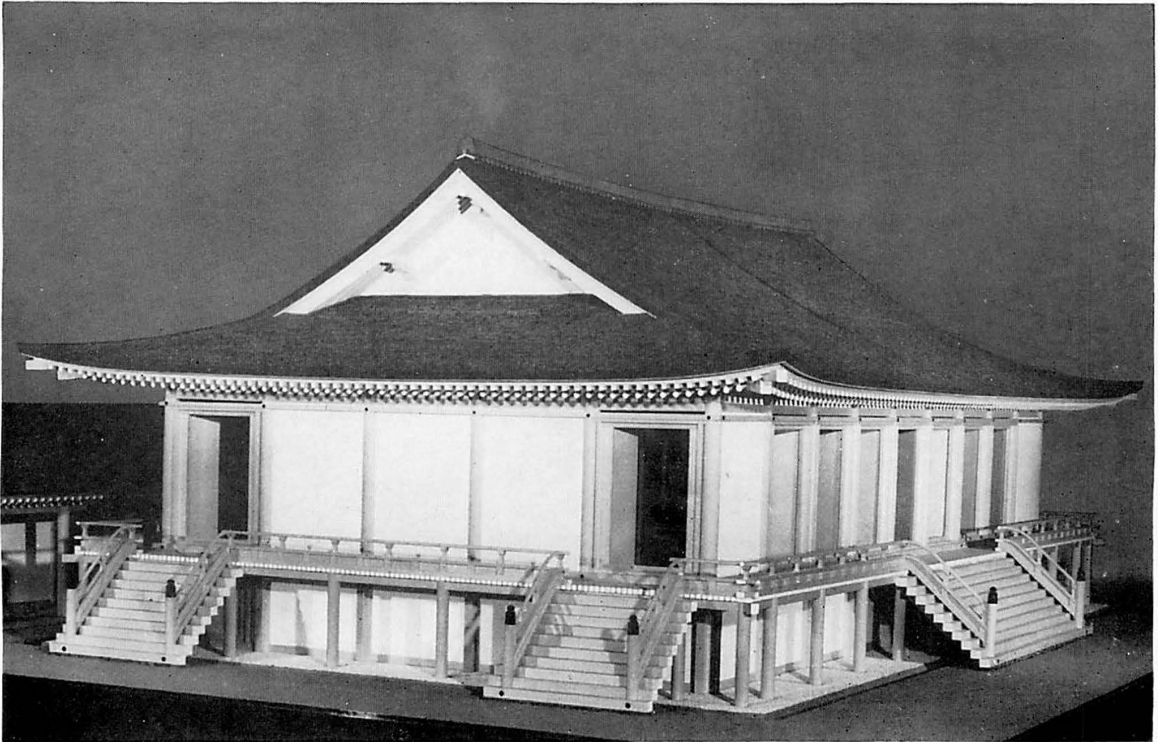

板絵本智光曼荼羅図 モザイク集成せるX線写真(部分)

元興寺極楽坊

朱雀門模型

内裏正殿模型

宮城東南隅調査地域全景 南より

内裏南面築地回廊 東より

平城宮跡

地藏菩薩立像 旧等山竹林寺所藏

木製百万塔 平城宮跡

瓦製擬宝珠 平城宮跡