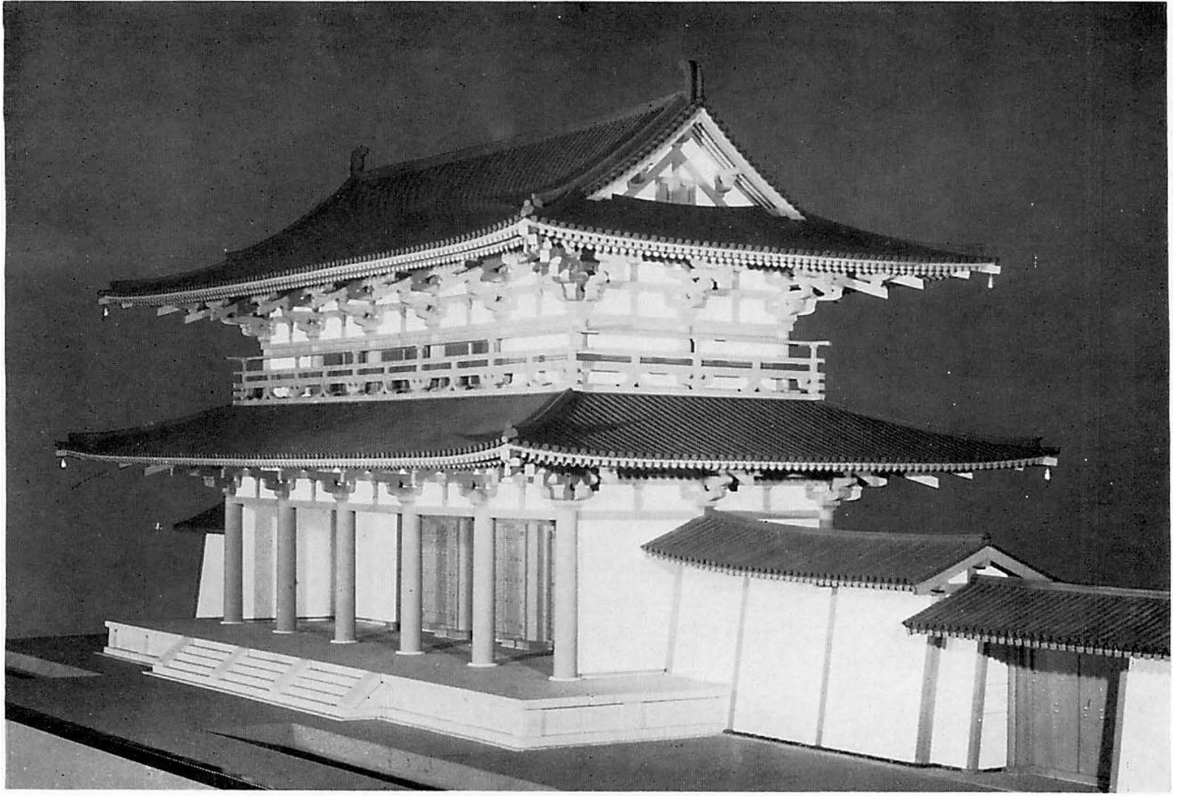

板絵本智光曼荼羅図 モザイク集成せるX線写真(部分)

元興寺極楽坊

朱雀門模型

内裏正殿模型

宮城東南隅調査地域全景 南より

内裏南面築地回廊 東より

平城宮跡

地藏菩薩立像 旧等山竹林寺所藏

木製百万塔 平城宮跡

瓦製擬宝珠 平城宮跡