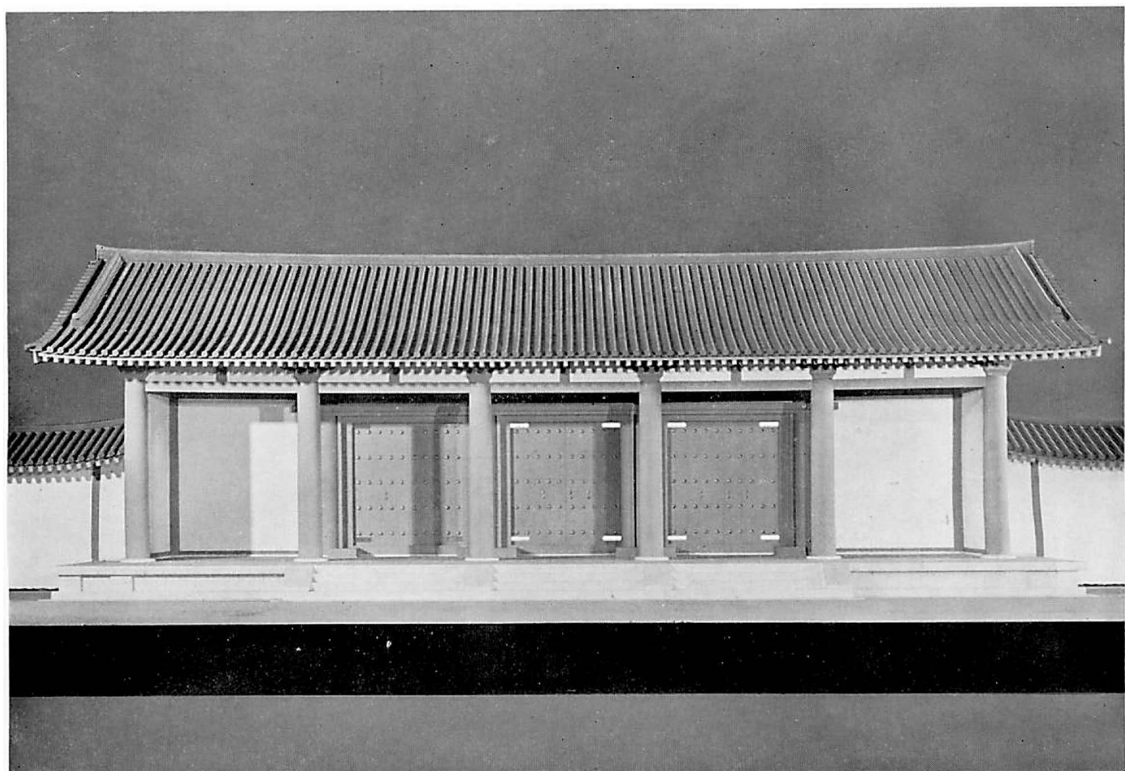

楊柳觀音像

鏡神社所藏

平城宮跡園池 第44次調査地区

平城宮西面南門復原模型

請細查檢了 石為付此馬并在此行馬也請

如件 神皇正統記卷之三十一 壬午年六月 水澤院

初傳高屋連家麻呂 年五十 右京 壬午年九月九日 六年中

水宮子家大少和奴御 五編

九御奴御 乃

呂急 津島連生石 山部宿禰原人 春日境人壽 宇太郡 三宅連是馬 山邊郡 大島連合志 廣野郡

所并送 六年五月十日 佳善堂 横人白

薄復廿七斤 五編

並鮑壹龍 利州口

...

...

甲知比古

...

平城宮出土木簡

平城宮全景

(東方より)