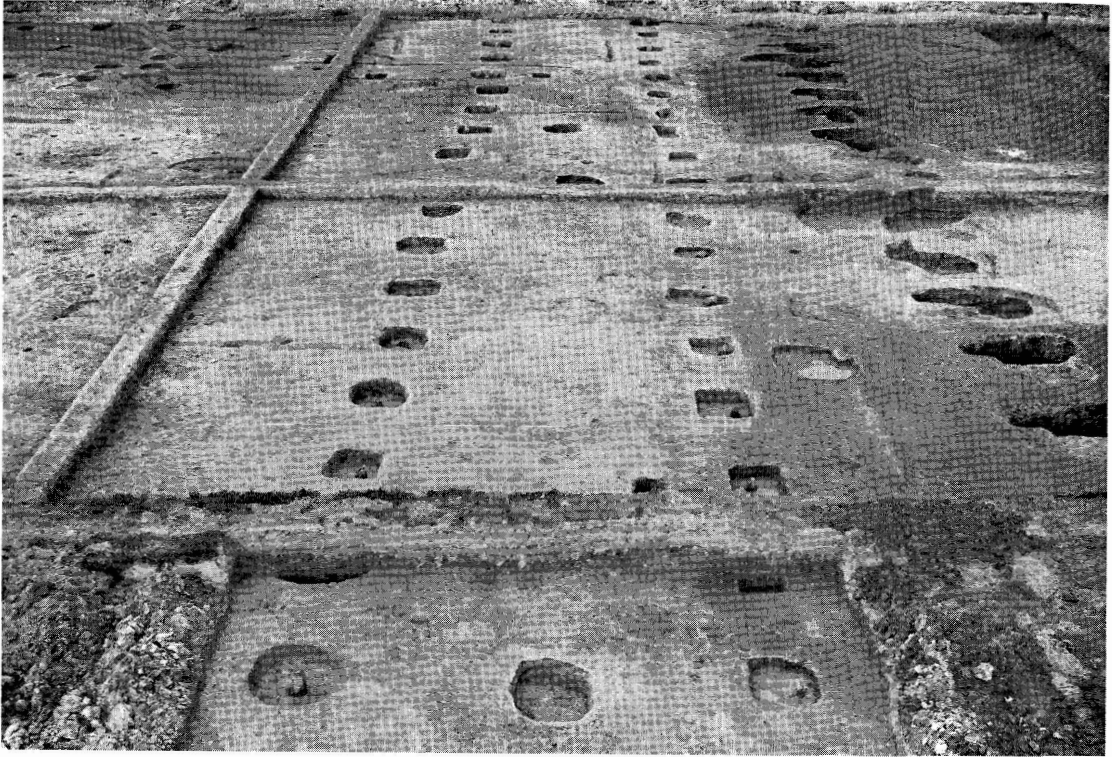

今井町全景

昭和30年撮影 (1:3000) 画面上方 西

1・2 手斧の柄 3・4 鋤 5 えぶり形木器 6 田下駄 7 鎌 8 案形木器 9 鎌の柄
平城宮跡第48次調査溝出土木器 (1/5)

平城宮跡第51次調査発掘遺構 主馬寮 (SB 5955) 南より

(グリッド間隔 20cm)

阿弥陀如来坐像正面図 平等院鳳凰堂