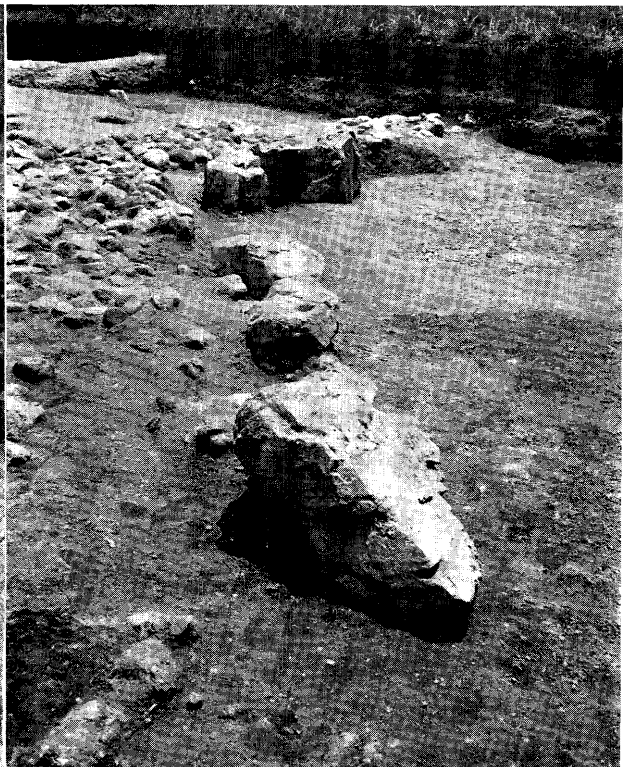

平城京東三坊大路東側溝 左上端 ウワナベ古墳周濠 右上方 不退寺 南から

平塚 1 号墳 西から

大極殿東外郭の瓦堆積 南から

平城京左京一条三坊の園池 北から

告知 往還諸人 走失黒鹿毛牡馬一
件馬以今月六日申時山階寺南花蘭池邊而走失也
若有見捉者可告来山階寺中室自南端第三房之

九月八日

告知札 東三坊大路東側溝出土

藤原宮南門跡 南から

緑釉秋草文椀 東三坊大路東側溝出土