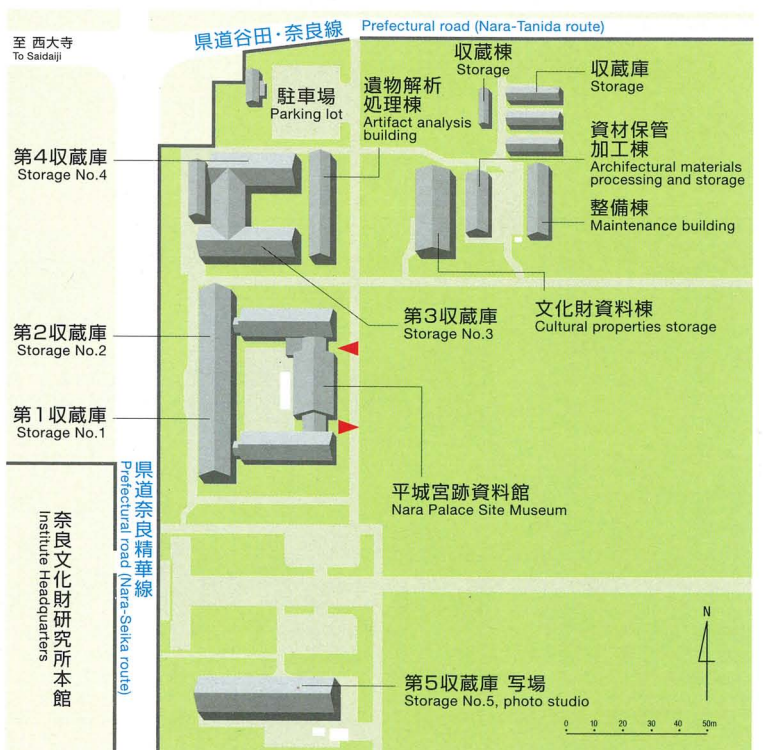

本館	MAIN BUILDING
3階	THIRD FLOOR
企画調整部	Department of Planning&Coordination
文化遺産部	Department of Cultural Heritage
埋蔵文化財センター	Center for Archaeological Operations
2階	SECOND FLOOR
所長室	Director General's room
都城発掘調査部 (平城地区)	Department of Imperial Palace Site Investigations(Heijo)
1階	FIRST FLOOR
管理部	Administration Office
図書資料室	Reference room

平城宮跡資料館 周辺 Nara Palace Site Museum

平城宮跡資料館と保存科学棟・収蔵庫部 南東から
 Nara Palace Site Museum, Storage facilities

平城宮跡資料館	NARA PALACE SITE MUSEUM
展示室	Exhibition room
講堂	Auditorium
小講堂	Small auditorium
第3収蔵庫	STORAGE No.3
2階	SECOND FLOOR
保存科学室	Conservation Science room
木器整理室	Wooden implements room
土器整理室	Earthenware room
瓦整理室	Roof tiles room
1階	FIRST FLOOR
警備室	Security room
保存科学室など	Conservation Science room

地階	Basement floor
第3展示室	Exhibition room No.3
書庫	Library
収蔵庫	Storage