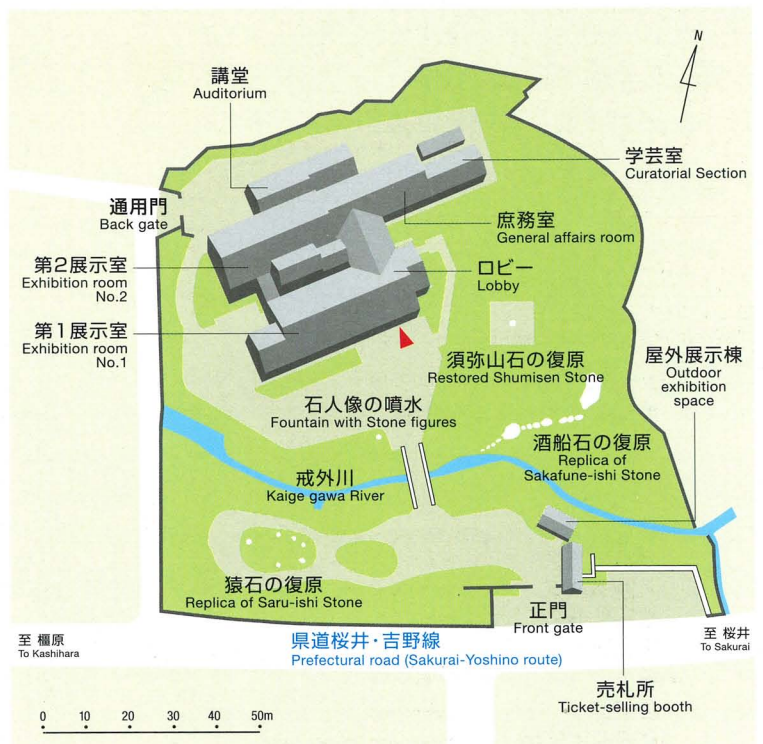

平城宮跡資料館 周辺 Nara Palace Site Museum

平城宮跡資料館と保存科学棟・収蔵庫部 南東から
 Nara Palace Site Museum, Storage facilities

平城宮跡資料館	NARA PALACE SITE MUSEUM
展示室	Exhibition room
講堂	Auditorium
小講堂	Small auditorium
第3収蔵庫	STORAGE No.3
2階	SECOND FLOOR
保存科学室	Conservation Science room
木器整理室	Wooden implements room
土器整理室	Earthenware room
瓦整理室	Roof tiles room
1階	FIRST FLOOR
警備室	Security room
保存科学室など	Conservation Science room

都城発掘調査部 (飛鳥・藤原地区) Department of Imperial Palace Sites Investigations (Asuka/Fujiwara)

634-0025 橿原市木之本町94-1 Tel.0744-24-1122 / Fax.0744-21-6390
 94-1, Kinomoto-cho, kashihara City 634-0025 Japan

都城発掘調査部 (飛鳥・藤原地区) 庁舎 北西から
 Department of Imperial Palace Sites Investigations (Asuka/Fujiwara)

地階	Basement floor
第3展示室	Exhibition room No.3
書庫	Library
収蔵庫	Storage