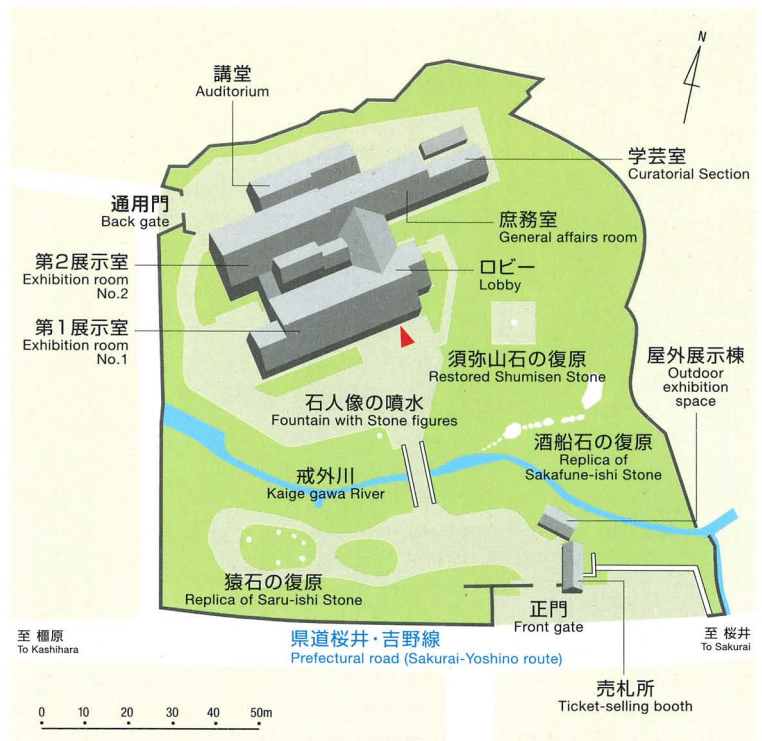

平城宮跡資料館 周辺 Nara Palace Site Museum

平城宮跡資料館と保存科学棟・収蔵庫部 南東から
 Nara Palace Site Museum, Storage facilities

平城宮跡資料館	NARA PALACE SITE MUSEUM
展示室	Exhibition room
講堂	Auditorium
小講堂	Small auditorium
第3収蔵庫	STORAGE No.3
2階	SECOND FLOOR
保存科学室	Conservation Science room
木器整理室	Wooden implements room
土器整理室	Earthenware room
瓦整理室	Roof tiles room
1階	FIRST FLOOR
警備室	Security room
保存科学室など	Conservation Science room

都城発掘調査部 (飛鳥・藤原地区) Department of Imperial Palace Sites Investigations (Asuka/Fujiwara)

634-0025 橿原市木之本町94-1 Tel.0744-24-1122 / Fax.0744-21-6390
 94-1, Kinomoto-cho, Kashihara City 634-0025 Japan

都城発掘調査部 (飛鳥・藤原地区) 庁舎 北西から
 Department of Imperial Palace Sites Investigations (Asuka/Fujiwara)

地階	Basement floor
第3展示室	Exhibition room No.3
書庫	Library
収蔵庫	Storage