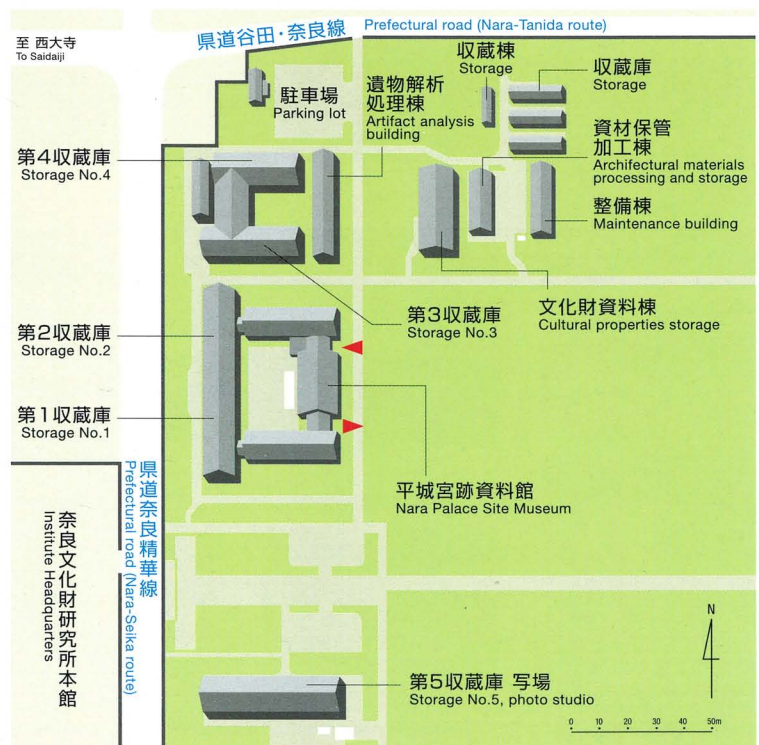

本館	MAIN BUILDING
3階	THIRD FLOOR
企画調整部	Department of Planning&Coordination
文化遺産部	Department of Cultural Heritage
埋蔵文化財センター	Center for Archaeological Operations
2階	SECOND FLOOR
所長室	Director General's room
都城発掘調査部 (平城地区)	Department of Imperial Palace Site Investigations(Heijo)
1階	FIRST FLOOR
管理部	Administration Office
図書資料室	Reference room

平城宮跡資料館 周辺 Nara Palace Site Museum

平城宮跡資料館と保存科学棟・収蔵庫群 南東から
 Nara Palace Site Museum, Storage facilities

平城宮跡資料館	NARA PALACE SITE MUSEUM
展示室	Exhibition room
講堂	Auditorium
小講堂	Small auditorium
第3収蔵庫	STORAGE No.3
2階	SECOND FLOOR
保存科学室	Conservation Science room
木器整理室	Wooden implements room
土器整理室	Earthenware room
瓦整理室	Roof tile room
1階	FIRST FLOOR
警備室	Security room
保存科学室など	Conservation Science room

地階

第3展示室
書庫
収蔵庫

Basement floor

Exhibition room No.3
Library
Storage