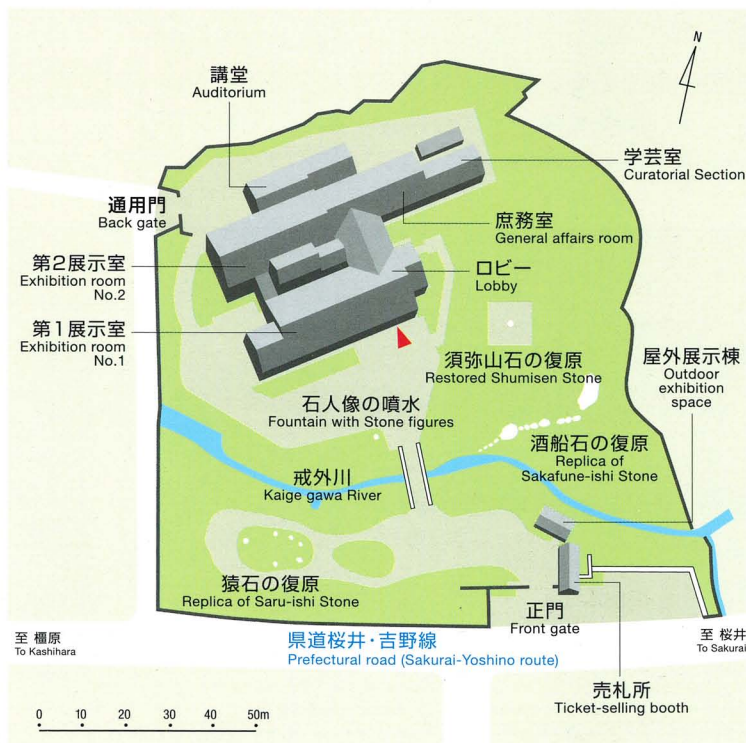

地階

第3展示室
書庫
収蔵庫

Basement floor

Exhibition room No.3
Library
Storage