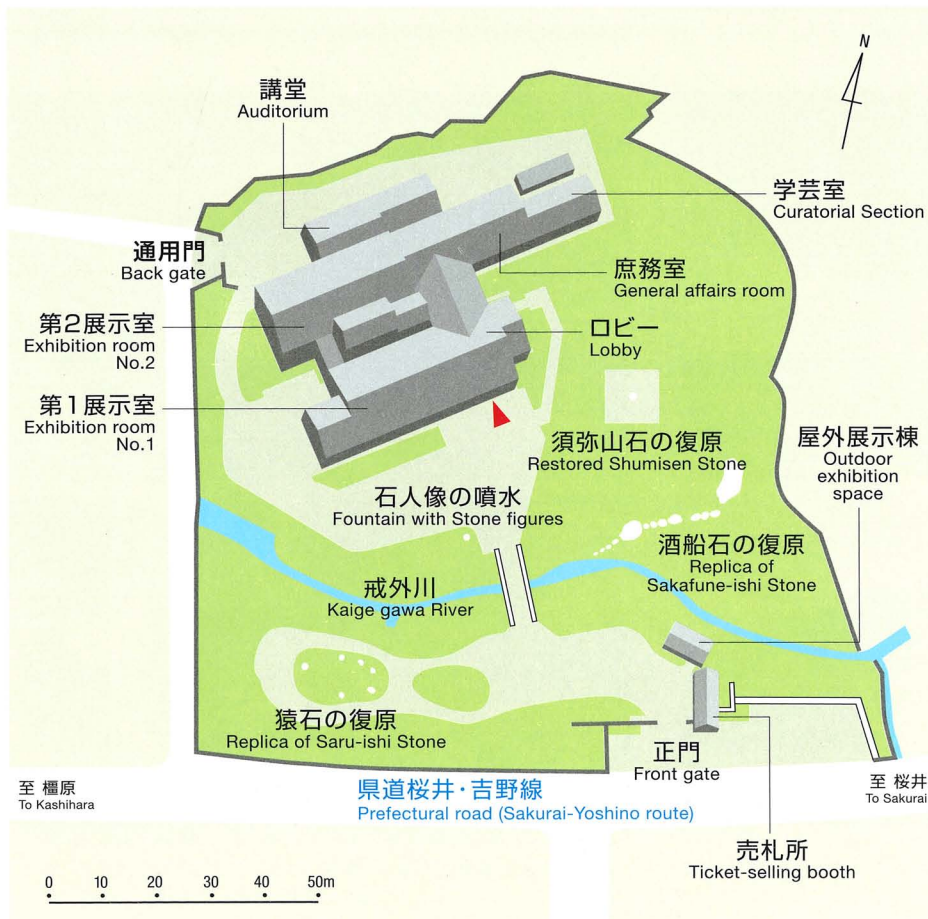

飛鳥藤原宮跡発掘調査部庁舎 北西から
 Department of Asuka/Fujiwara Palace Site Investigations

飛鳥資料館 Asuka Historical Museum

634-0102 奈良県高市郡明日香村奥山601 Tel.0744-54-3561 / Fax.0744-54-3563
 601, Okuyama, Asuka Village, Takaichi County, Nara Prefecture 634-0102 Japan

飛鳥資料館全景 東南から
 Asuka Historical Museum

地階

- 第3展示室
- 書庫
- 収蔵庫

Basement floor

- Exhibition room No.3
- Library
- Storage