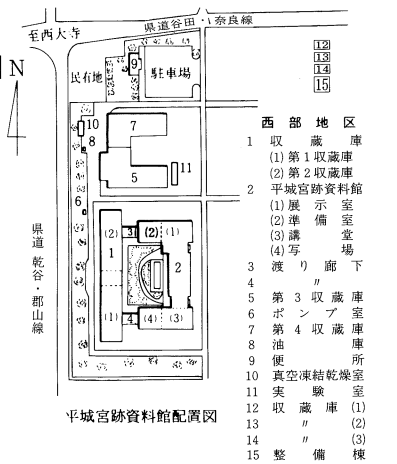

施設

土地及び建物

平成2年4月1日現在

名称	土地面積	建物面積		備考
		延面積	延面積	
本館	8,860 m^2	2,720 m^2	6,721 m^2	
平城宮跡	1,081,616	9,193	12,137	土地……文部省所管 建物……平城宮跡資料館、覆屋等
藤原宮跡	326,321	36	36	土地……文部省所管
藤原発掘調査部	20,515	4,489	6,426	
飛鳥資料館	17,092	1,465	2,682	
旧米谷家住宅	298	190	213	民有地借上 重要文化財
宿舎	1,654	334	378	土地 231 m^2 大蔵省所管を含む
飛鳥資料館	1,343	225	225	
郡山	311	109	153	
合計	1,456,356	18,427	28,593	

本館配置図

平城宮跡資料館配置図

平城宮跡覆屋(遺構展示館)配置図