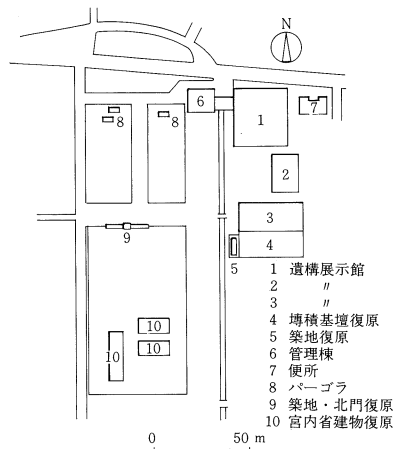

施設

土地及び建物

平成2年4月1日現在

名称	土地面積	建物面積		備考
		延面積	延面積	
本館	8,860 m^2	2,720 m^2	6,721 m^2	
平城宮跡	1,081,616	9,193	12,137	土地……文部省所管 建物……平城宮跡資料館、覆屋等
藤原宮跡	326,321	36	36	土地……文部省所管
藤原発掘調査部	20,515	4,489	6,426	
飛鳥資料館	17,092	1,465	2,682	
旧米谷家住宅	298	190	213	民有地借上 重要文化財
宿舎	1,654	334	378	土地 231 m^2 大蔵省所管を含む
飛鳥資料館	1,343	225	225	
郡山	311	109	153	
合計	1,456,356	18,427	28,593	

本館配置図

平城宮跡資料館配置図

平城宮跡覆屋(遺構展示館)配置図