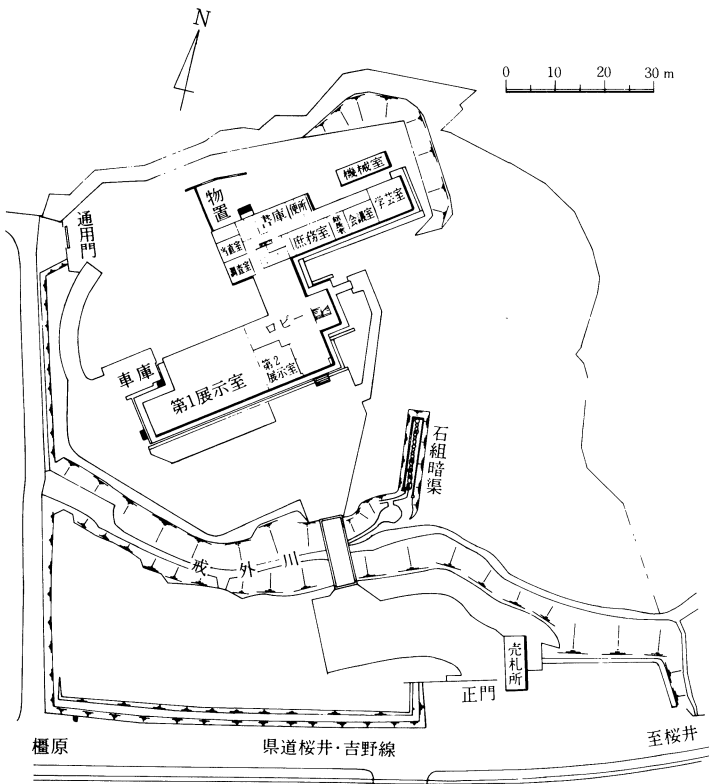

施設

土地及び建物

平成元年4月1日現在

名称	土地面積	建物面積		備考
		建面積	延面積	
本館	8,860 m^2	2,720 m^2	6,721 m^2	
平城宮跡	1,078,597	8,482	11,539	土地……文部省所管 建物……平城宮跡資料館、覆屋等
藤原宮跡	321,223	36	36	土地……文部省所管
藤原発掘調査部	20,515	4,489	6,426	
飛鳥資料館	17,092	1,465	2,682	
旧米谷家住宅	298	190	213	民有地借上 重要文化財
宿舎 飛鳥資料館 郡山	1,654 1,343 311	334 225 109	378 225 153	土地 231 m^2 大蔵省所管を含む
合計	1,454,960	17,716	27,995	

本館配置図

平城宮跡資料館配置図

平城宮跡覆屋(遺構展示館)配置図

飛鳥藤原宮跡発掘調査部配置図

飛鳥資料館配置図

旧米谷家住宅配置図