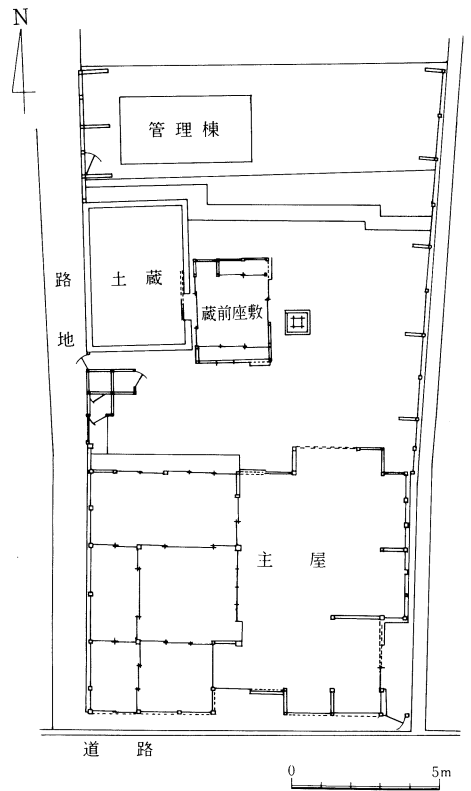

施設

土地及び建物

平成元年4月1日現在

名称	土地面積	建物面積		備考
		建面積	延面積	
本館	8,860 m^2	2,720 m^2	6,721 m^2	
平城宮跡	1,078,597	8,482	11,539	土地……文部省所管 建物……平城宮跡資料館、覆屋等
藤原宮跡	321,223	36	36	土地……文部省所管
藤原発掘調査部	20,515	4,489	6,426	
飛鳥資料館	17,092	1,465	2,682	
旧米谷家住宅	298	190	213	民有地借上 重要文化財
宿舎 飛鳥資料館 郡山	1,654 1,343 311	334 225 109	378 225 153	土地 231 m^2 大蔵省所管を含む
合計	1,454,960	17,716	27,995	

本館配置図

平城宮跡資料館配置図

平城宮跡覆屋(遺構展示館)配置図

飛鳥藤原宮跡発掘調査部配置図

飛鳥資料館配置図

旧米谷家住宅配置図