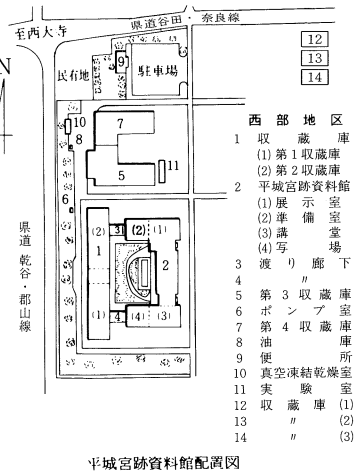

施設

土地及び建物

平成元年4月1日現在

名称	土地面積	建物面積		備考
		建面積	延面積	
本館	8,860 m^2	2,720 m^2	6,721 m^2	
平城宮跡	1,078,597	8,482	11,539	土地……文部省所管 建物……平城宮跡資料館、覆屋等
藤原宮跡	321,223	36	36	土地……文部省所管
藤原発掘調査部	20,515	4,489	6,426	
飛鳥資料館	17,092	1,465	2,682	
旧米谷家住宅	298	190	213	民有地借上 重要文化財
宿舎 飛鳥資料館 郡山	1,654 1,343 311	334 225 109	378 225 153	土地 231 m^2 大蔵省所管を含む
合計	1,454,960	17,716	27,995	

本館配置図

平城宮跡資料館配置図

平城宮跡覆屋(遺構展示館)配置図

飛鳥藤原宮跡発掘調査部配置図

飛鳥資料館配置図

旧米谷家住宅配置図