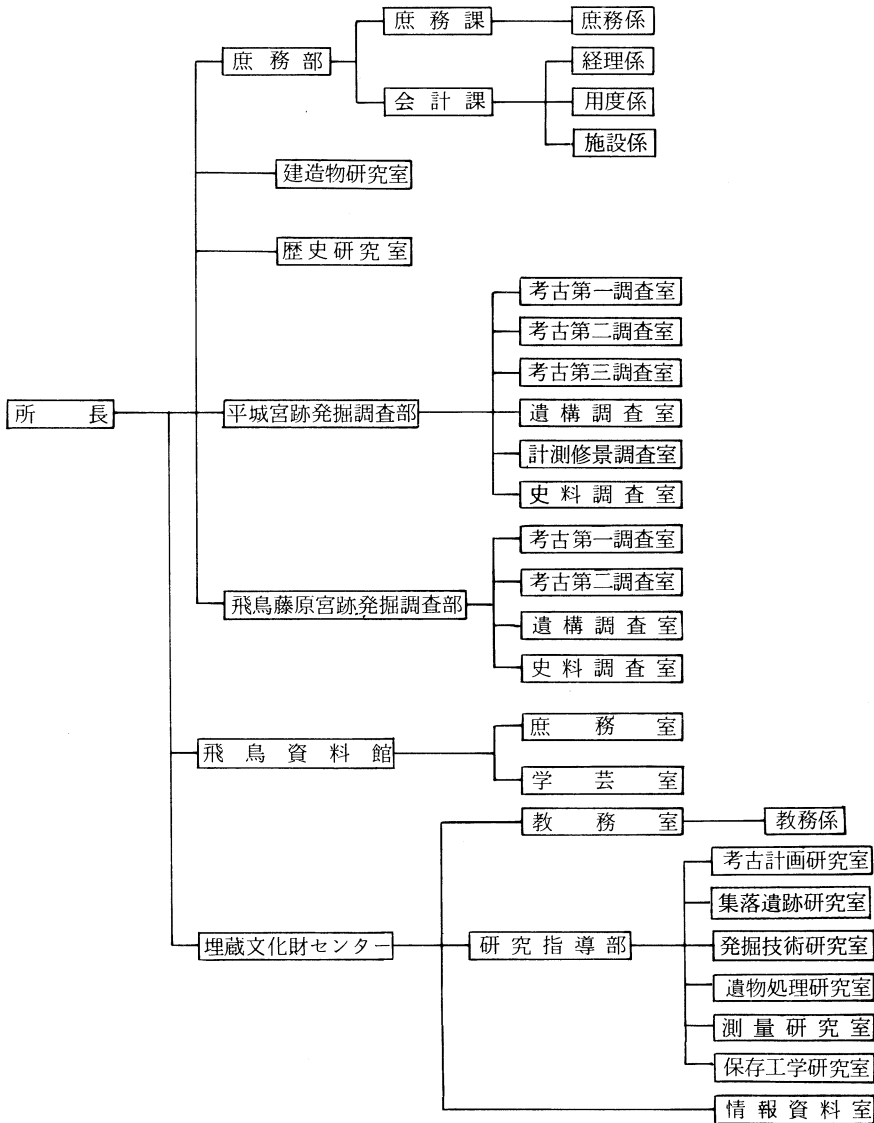

組 織

平成元年4月1日現在

機 構

定 員

区 分	指 定 職	行 政 職 (一)	行 政 職 (二)	研 究 職	計
人 員	1	22	3	62	88