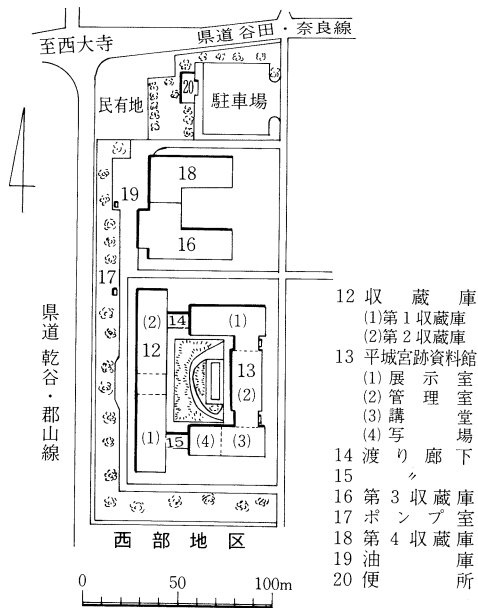

施設

昭和59年4月1日現在

土地及び建物

名称	土地面積	建物面積		備考
		建面積	延面積	
本館	8,860 m^2	2,792 m^2	6,793 m^2	
平城宮跡	1,037,580	7,811	10,632	土地……文部省所管 建物……平城宮跡資料館及び覆屋
藤原宮跡	270,781	36	36	土地……文部省所管
藤原発掘調査部	6,721	プレハブ 3,024	プレハブ 3,082	民有地借上
飛鳥資料館	17,092	1,465	2,682	
旧米谷家住宅	298	190	213	民有地借上 重要文化財
宿舎	1,654	334	378	土地 231 m^2 大蔵省所管を含む
飛鳥資料館	1,343	225	225	
郡山	311	109	153	
合計	1,342,986	15,652	23,816	

平城宮跡資料館配置図

平城宮跡覆屋配置図

飛鳥資料館配置図

旧米谷家住宅配置図