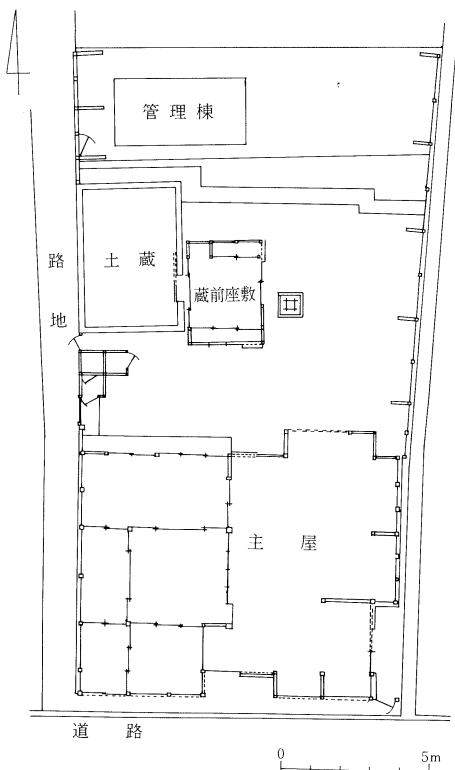

施設

昭和59年4月1日現在

土地及び建物

名称	土地面積	建物面積		備考
		建面積	延面積	
本館	8,860 m^2	2,792 m^2	6,793 m^2	
平城宮跡	1,037,580	7,811	10,632	土地……文部省所管 建物……平城宮跡資料館及び覆屋
藤原宮跡	270,781	36	36	土地……文部省所管
藤原発掘調査部	6,721	プレハブ 3,024	プレハブ 3,082	民有地借上
飛鳥資料館	17,092	1,465	2,682	
旧米谷家住宅	298	190	213	民有地借上 重要文化財
宿舎	1,654	334	378	土地 231 m^2 大蔵省所管を含む
飛鳥資料館	1,343	225	225	
郡山	311	109	153	
合計	1,342,986	15,652	23,816	

平城宮跡資料館配置図

平城宮跡覆屋配置図

飛鳥資料館配置図

旧米谷家住宅配置図