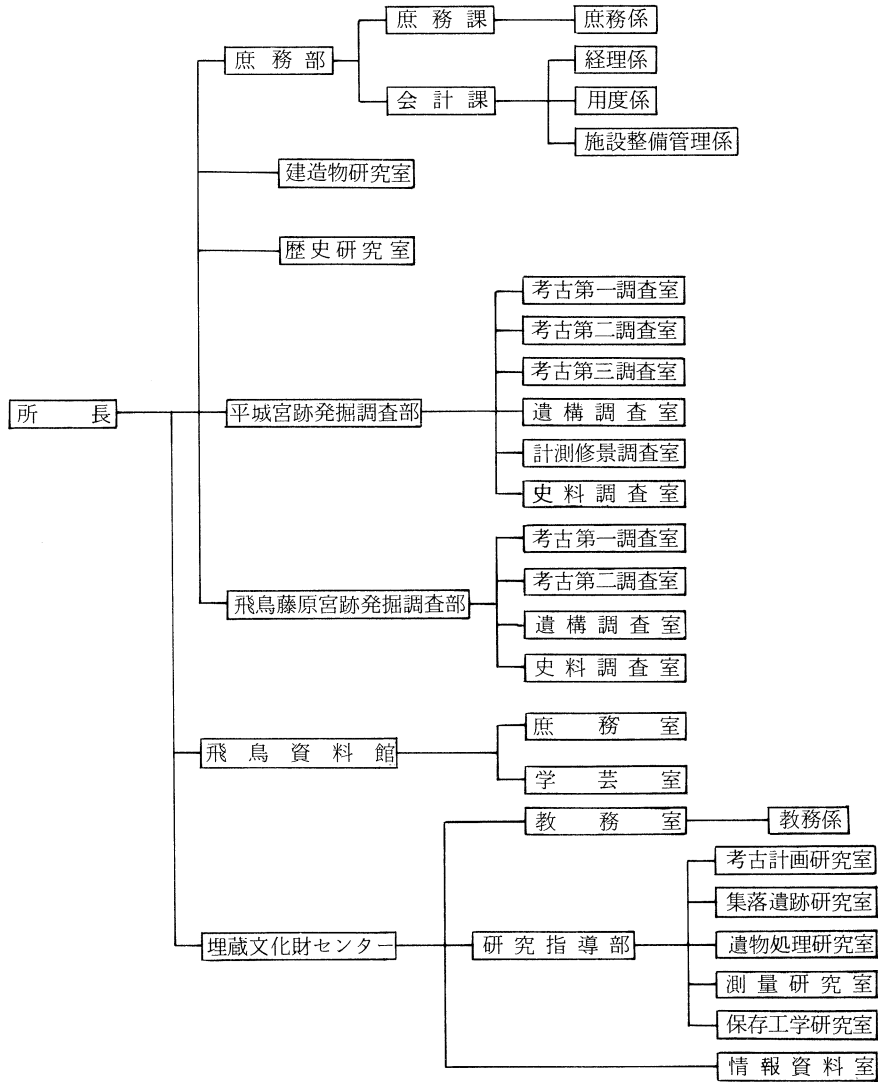

# 組 織

昭和57年4月1日現在

## 機 構

## 定 員

区 分	指 定 職	行 政 職 (一)	行 政 職 (二)	研 究 職	計
人 員	1	22	6	66	95

役職職員

所長	坪井清足							
庶務部	部長 森春見	庶務課 長	三笹	森山	武保	雄美		
建造物研究室		室長	吉	田		靖		
歴史研究室		室長	坪井	清	足			
平城宮跡発掘調査部	部長 岡田英男	考古第一調査室 長	工森	楽	善郁	通夫		
		考古第二調査室 長	山宮	本本	郁忠	尚郎		
		考古第三調査室 長	田鬼	中頭	長哲	二雄		
		考古第一調査室 長	佐木	藤下	興正	治史		
		考古第二調査室 長	細加	見藤	啓	三優		
飛鳥藤原宮跡発掘調査部	部長 狩野久	考古第一調査室 長	中猪	尾熊	重兼	徳勝		
飛鳥資料館	館長 坪井清足	庶務室 長						
埋蔵文化財センター	センター長 田中 琢							
		教務室 長	若岩	井本	次	明郎		
研究指導部	部長 佐原 真	情報資料室 長	松町	沢田	垂	生章		
		古集遺物保存	沢木	田全	正敬	昭蔵		
		測量工学	安	原	啓	示		