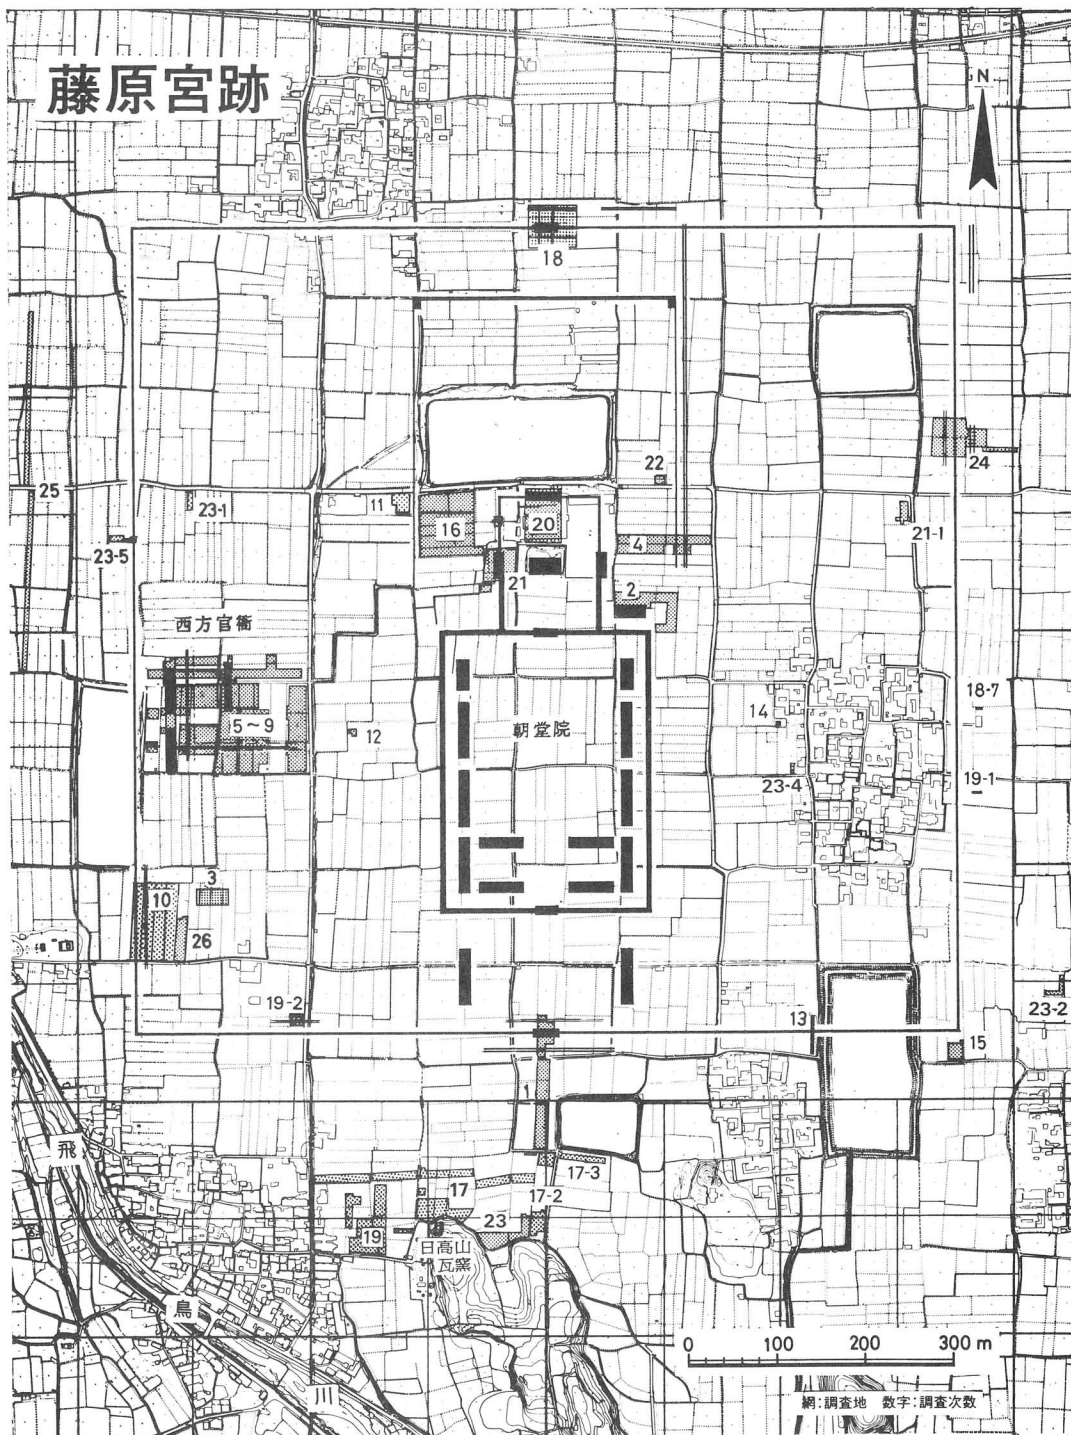

飛鳥・藤原宮発掘調査概報 9

昭和 54 年 4 月

奈良国立文化財研究所

表紙カット：藤原宮第26次調査出土土鏝

飛鳥・藤原宮発掘調査概報 9

目 次

藤原宮第22次（内裏）の調査	3
藤原宮第23次・日高山瓦窯の調査	5
藤原宮第24次（東面大垣）の調査	9
藤原宮第26次（宮西辺部）の調査	21
藤原宮第23－2次の調査	25
藤原宮第23－4次の調査	28
山田寺第2次（金堂・北面回廊）の調査	31
大官大寺第5次（塔・東面回廊）の調査	43
奥山久米寺（C地点）の調査	53
飛鳥寺東南部の調査	54

藤原宮第24次調査出土鬼瓦

飛鳥・藤原宮発掘調査概報 9

昭和54年4月28日発行 編集：奈良国立文化財研究所飛鳥藤原宮跡発掘調査部