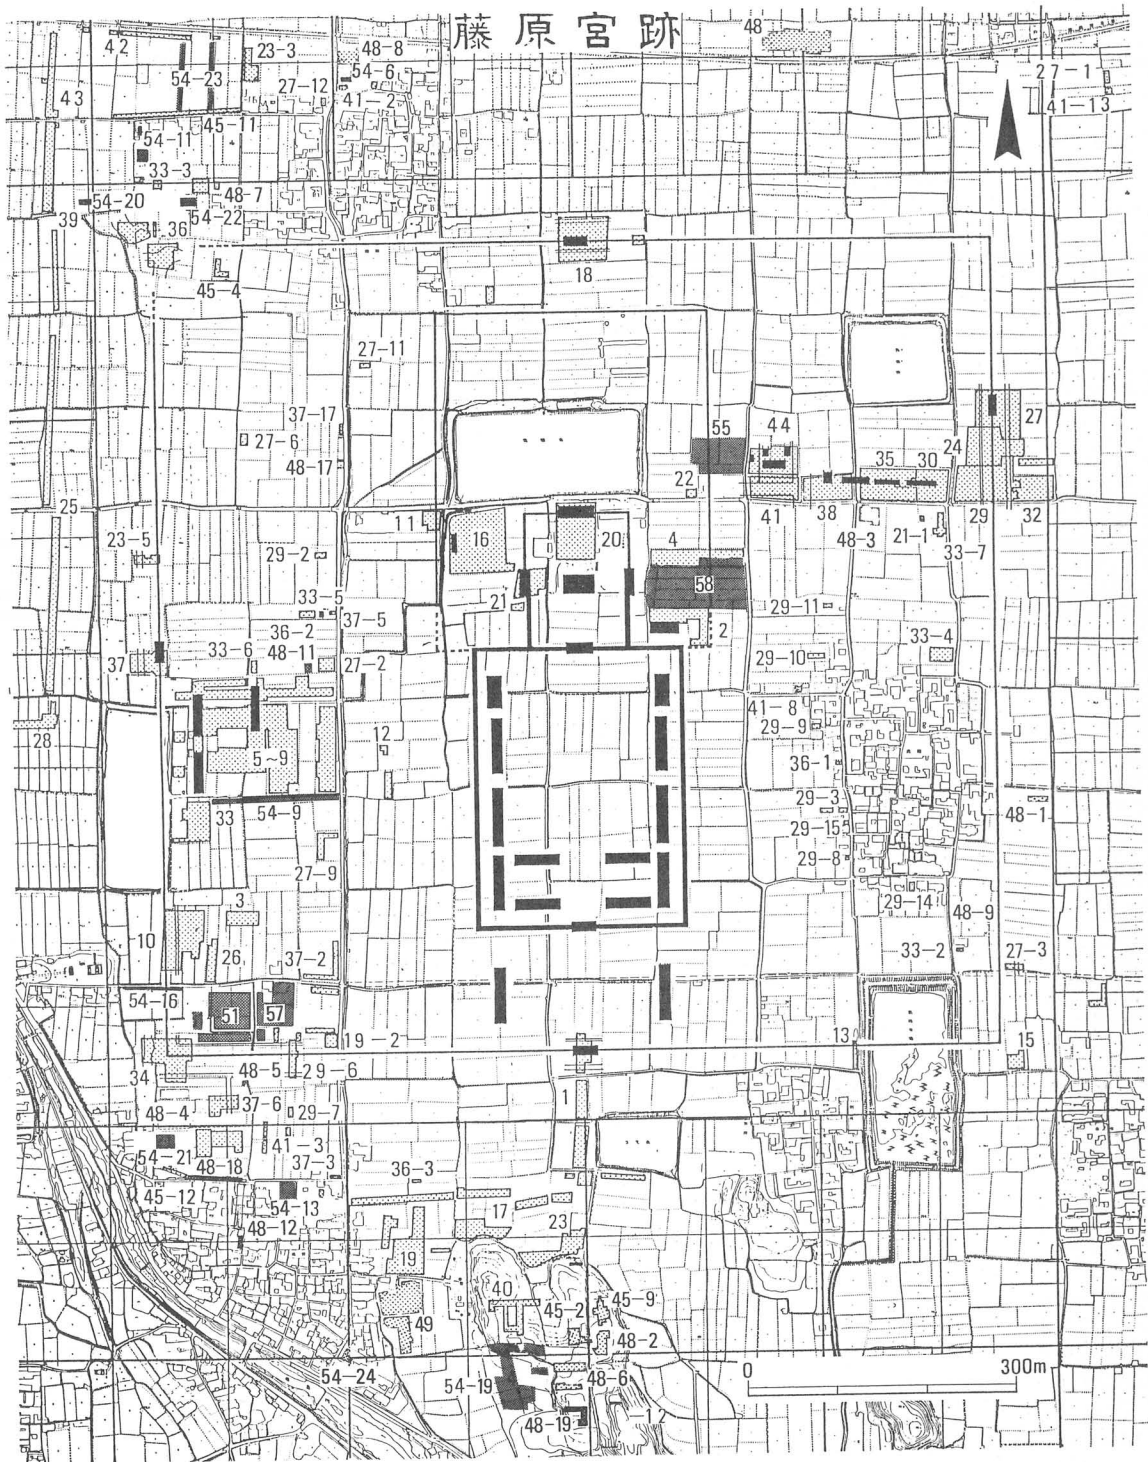

# 飛鳥・藤原宮発掘調査概報 18

1988年4月

奈良国立文化財研究所

藤原宮周辺調査位置図（数字は回数）

# 飛鳥・藤原宮発掘調査概報 18

## 目 次

発掘調査地一覧表	2
I 藤原宮・京の調査	4
1 藤原宮東方官衙・内裏東外郭地域の調査（第55次）	5
2 藤原宮西方官衙地域の調査（第51・57次等）	13
3 左京六条三坊の調査（第53・54—1次）	23
4 左京一条二坊の調査（第56次）	28
5 右京二条三坊の調査（第52次）	31
6 右京十一・十二条四坊の調査（第54次）	33
7 紀寺跡寺域東南部の調査（1987—1次）	37
8 その他の調査概要	42
II 飛鳥地域の調査	51
1 石神遺跡第7次調査	52
2 奥山久米寺の調査（1987—1次）	65
3 定林寺第2次調査	72
4 その他の調査概要	73