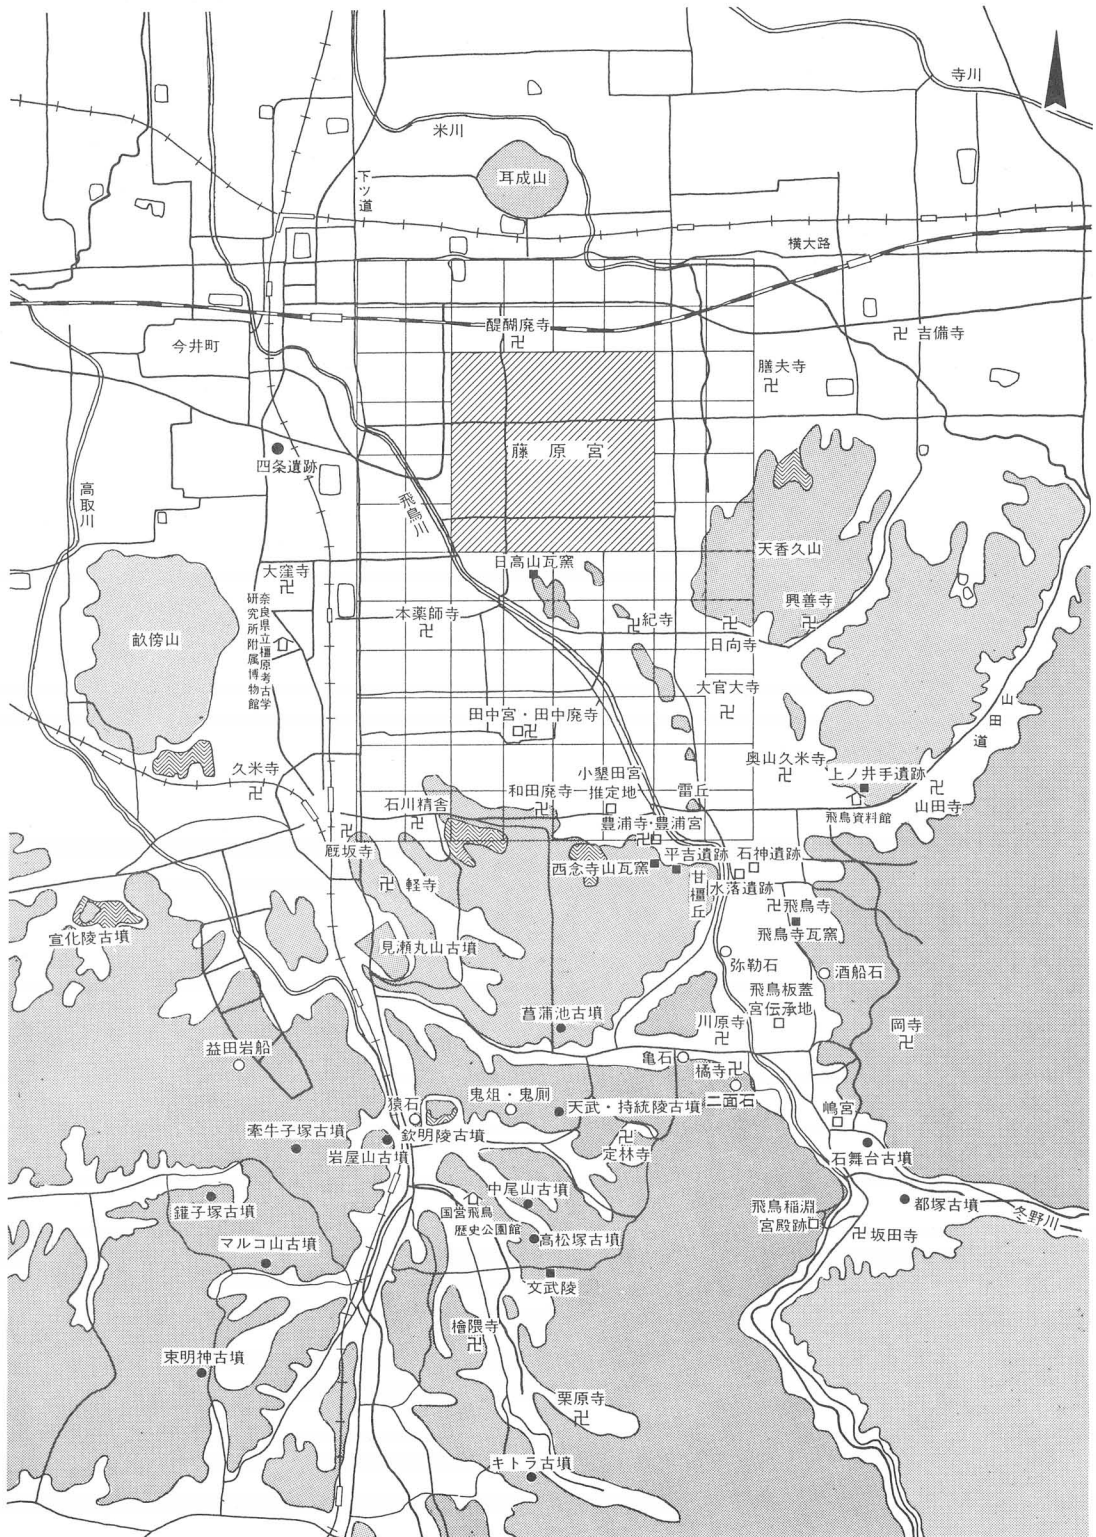

飛鳥・藤原宮発掘調査概報 18

目 次

発掘調査地一覧表	2
I 藤原宮・京の調査	4
1 藤原宮東方官衙・内裏東外郭地域の調査（第55次）	5
2 藤原宮西方官衙地域の調査（第51・57次等）	13
3 左京六条三坊の調査（第53・54—1次）	23
4 左京一条二坊の調査（第56次）	28
5 右京二条三坊の調査（第52次）	31
6 右京十一・十二条四坊の調査（第54次）	33
7 紀寺跡寺域東南部の調査（1987—1次）	37
8 その他の調査概要	42
II 飛鳥地域の調査	51
1 石神遺跡第7次調査	52
2 奥山久米寺の調査（1987—1次）	65
3 定林寺第2次調査	72
4 その他の調査概要	73

写真図版

飛鳥・藤原地域の遺跡 (1:40000)