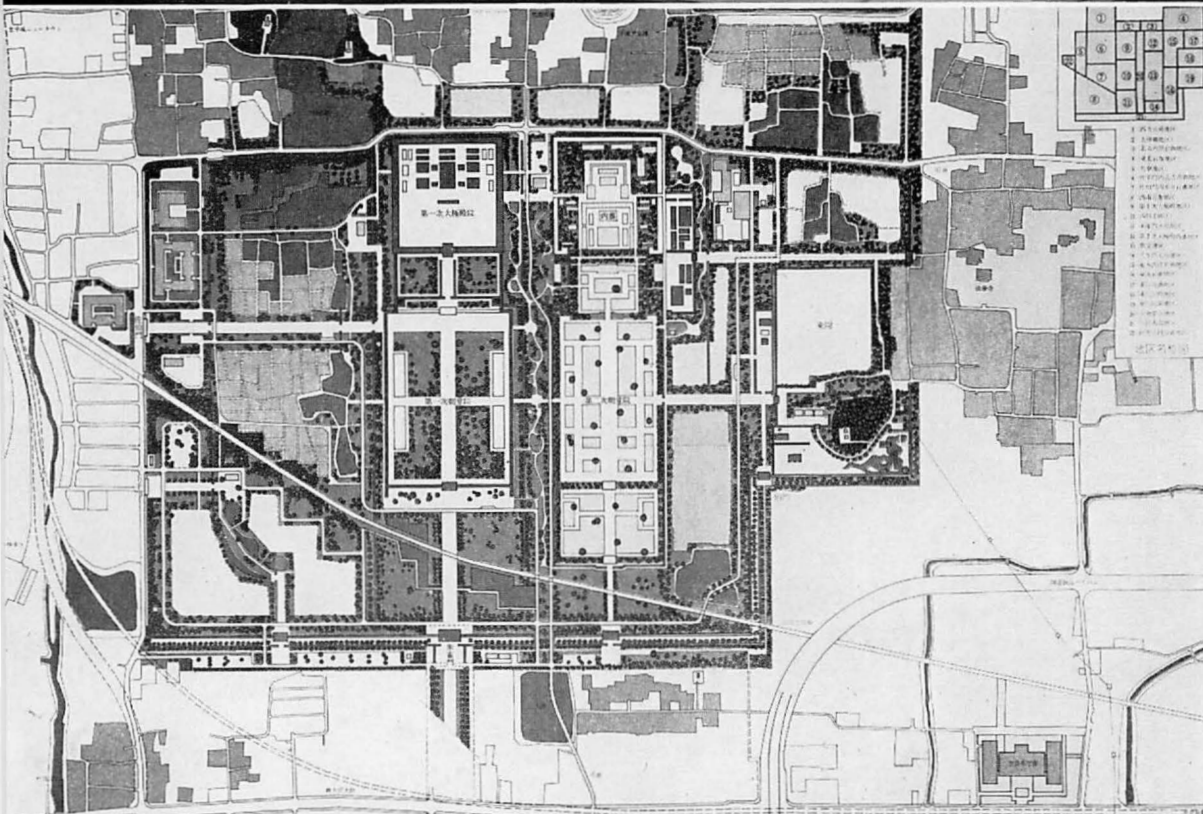

1 山田寺金堂跡発掘遺構（上） 平城宮大極殿跡発掘遺構（下）

0 10m

3 塔頭東面第1段石仏(上) 東院東面大壇西雨落溝・暗渠(下)

撮影 佃 幹雄

4 平城宮第1次朝堂院発掘遺構(上) 普如ヶ谷瓦窯発掘遺構(下)

5 山田寺金堂跡発掘遺構(上) 藤原宮東面大垣発掘遺構(下)

撮影 井上直夫

平城遺跡博物館構想図