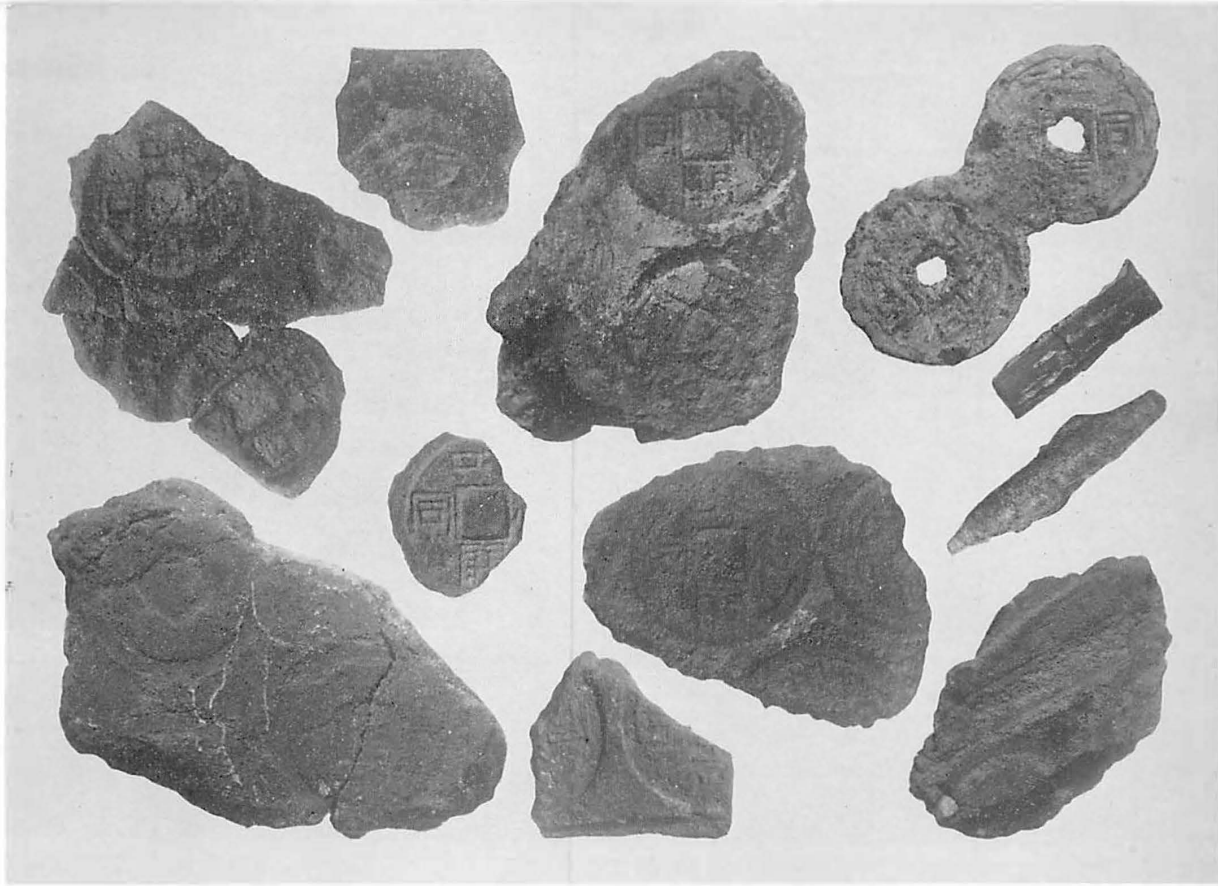

1. 平城宮第一次内裏発掘遺構と第二次内裏整備状況

2 長泉寺毘沙門天立像（正面）
納入状況(体部)

長泉寺毘沙門天立像（背面）
納入状況(頭部)

4 平城京116次出土和銅錢・錢棒・錢範(上) 平城宮117次檢出井戸枠

5 平城宮第一次朝堂院南門発掘遺構(上)

平城宮東院発掘遺構(下)

6 藤原宮跡第27次(東面北門)発掘遺構(上)

山田寺北面回廊発掘遺構(下)