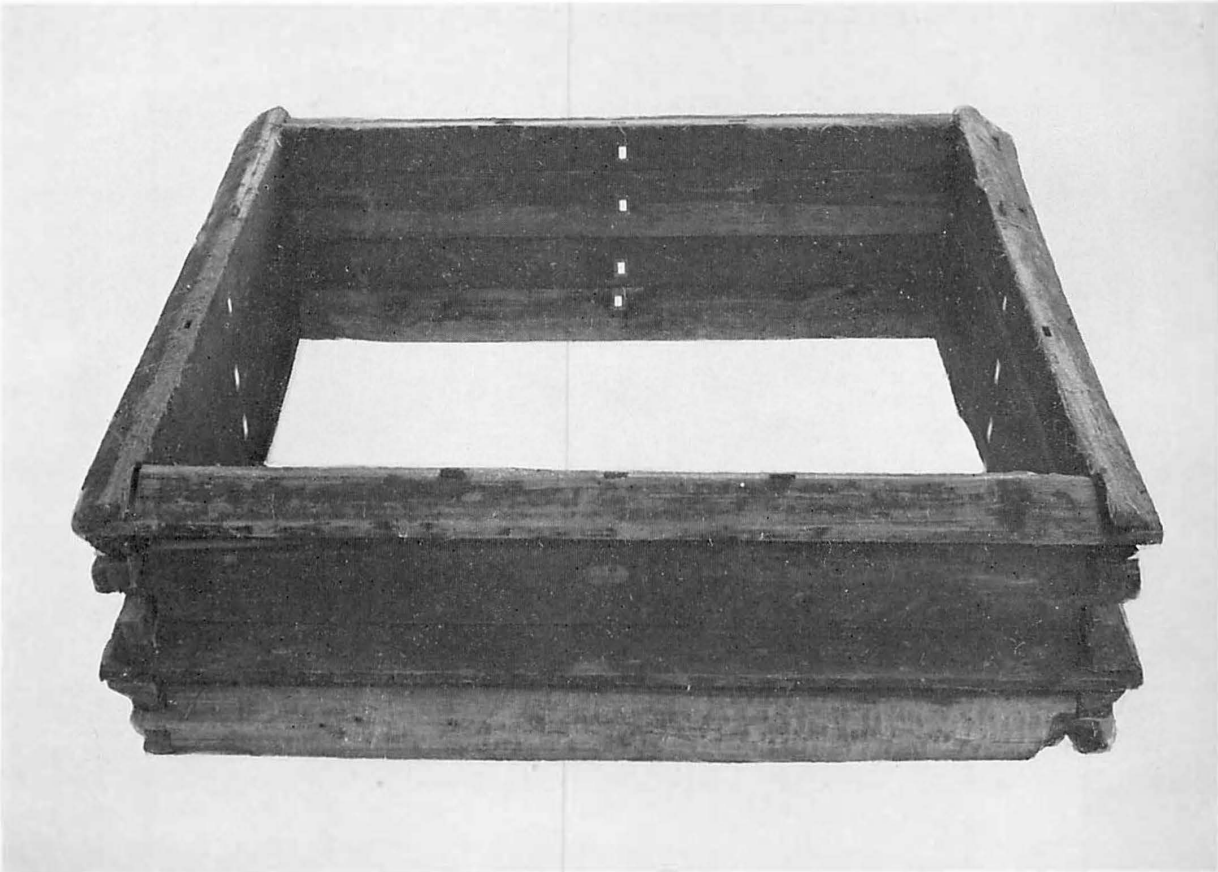

1. 平城宮第一次内裏発掘遺構と第二次内裏整備状況

2 長泉寺毘沙門天立像（正面）
納入状況(体部)

長泉寺毘沙門天立像（背面）
納入状況(頭部)

4 平城京116次出土和銅錢・錢棒・錢範(上) 平城宮117次檢出井戸枠

5 平城宮第一次朝堂院南門発掘遺構(上)

平城宮東院発掘遺構(下)

6 藤原宮跡第27次(東面北門)発掘遺構(上)

山田寺北面回廊発掘遺構(下)