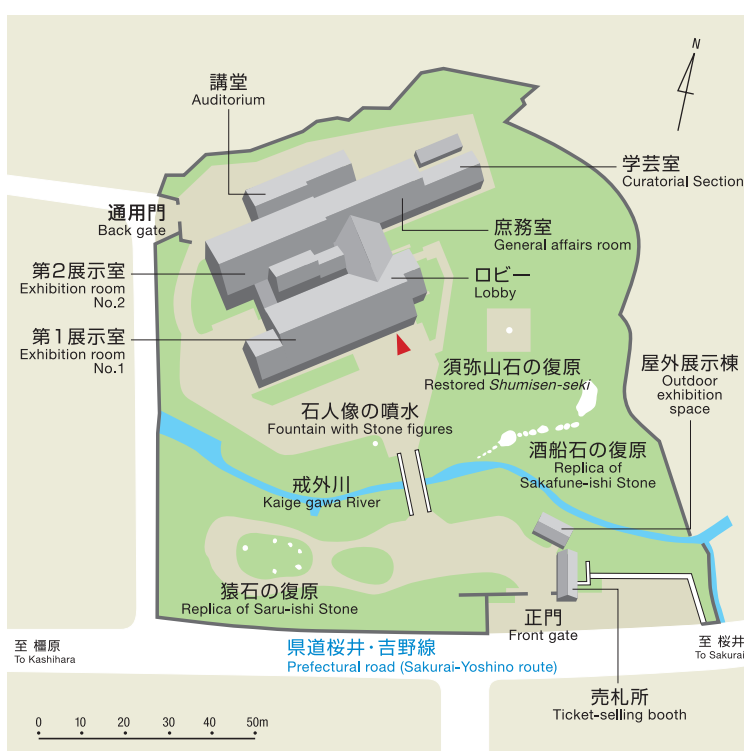

地階	Basement floor
第3展示室	Exhibition room No.3
書庫	Library
収蔵庫	Storage