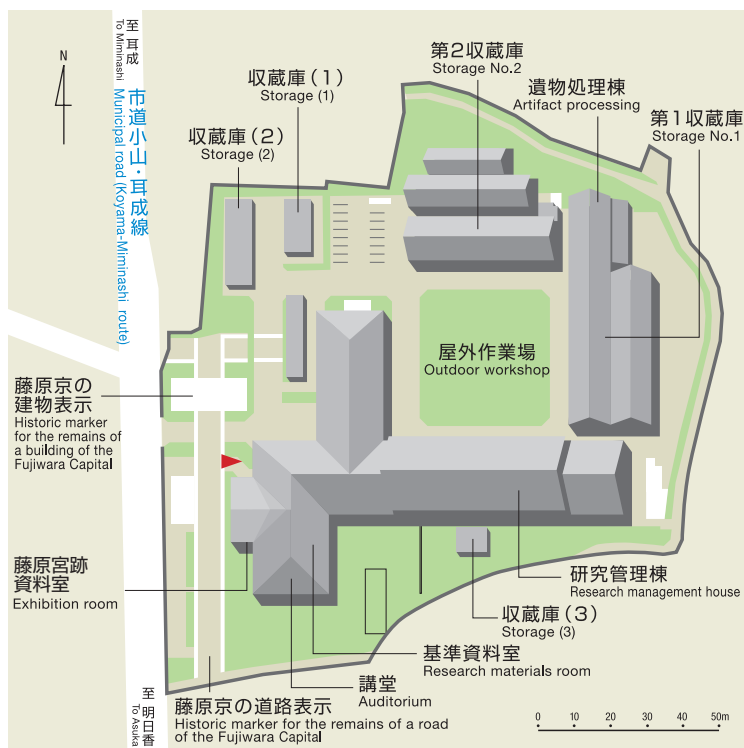

都城発掘調査部 (飛鳥・藤原地区) Department of Imperial Palace Sites Investigations (Asuka/Fujiwara)

634-0025 橿原市木之本町94-1 Tel.0744-24-1122 / Fax.0744-21-6390
94-1, Kinomoto-cho, kashihara City 634-0025 Japan

飛鳥資料館 Asuka Historical Museum

634-0102 奈良県高市郡明日香村奥山601 Tel.0744-54-3561 / Fax.0744-54-3563
601, Okuyama, Asuka Village, Takaichi County, Nara Prefecture 634-0102 Japan

地階	Basement floor
第3展示室	Exhibition room No.3
書庫	Library
収蔵庫	Storage