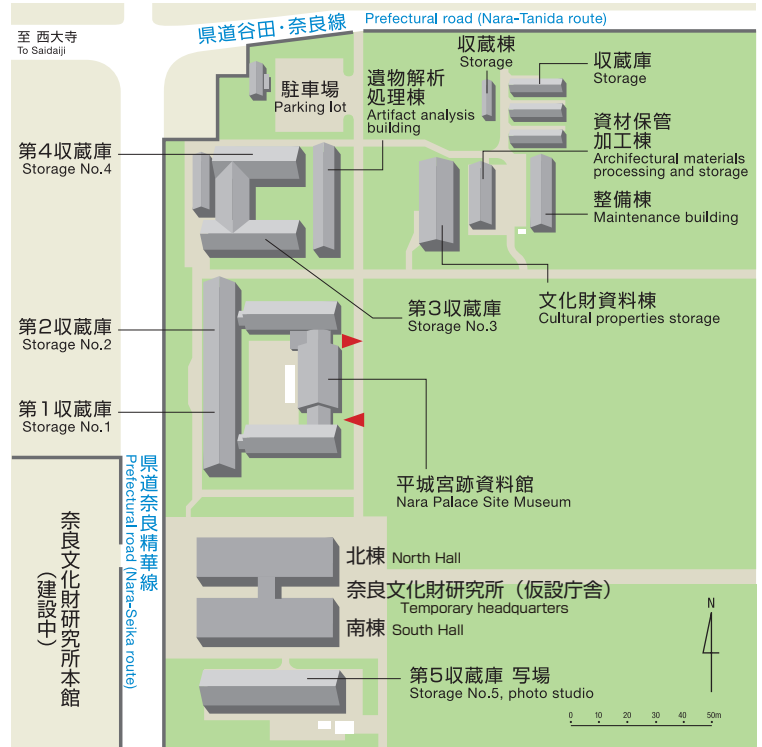

<p><b>北棟</b> 2階 都城発掘調査部 (平城地区)</p> <p>1階 図書資料室</p> <p><b>南棟</b> 2階 副所長室 企画調整部 文化遺産部 埋蔵文化財センター</p> <p>1階 所長室 研究支援推進部</p>	<p><b>NORTH Hall</b> <b>SECOND FLOOR</b> Department of Imperial Palace Site Investigations (Heijo)</p> <p><b>FIRST FLOOR</b> Reference room</p> <p><b>SOUTH Hall</b> <b>SECOND FLOOR</b> Associate Director's office Department of Planning&amp;Coordination Department of Cultural Heritage Center for Archaeological Operations</p> <p><b>FIRST FLOOR</b> Director General's room Department Research Support and Promotion</p>
---	---

## 平城宮跡資料館とその周辺 Nara Palace Site Museum and other facilities

平城宮跡資料館と収蔵庫群 南東から  
Nara Palace Site Museum, Storage facilities

<p>平城宮跡資料館 展示室 講堂 小講堂</p> <p>第3収蔵庫 2階 保存科学室 木器整理室 土器整理室 瓦整理室</p> <p>1階 警備室 保存科学室等</p>	<p><b>NARA PALACE SITE MUSEUM</b> Exhibition room Auditorium Small auditorium</p> <p><b>STORAGE No.3</b> <b>SECOND FLOOR</b> Conservation Science room Wooden implements room Earthenware room Roof tiles room</p> <p><b>FIRST FLOOR</b> Security room Conservation Science room</p>
---	--

地階	Basement floor
第3展示室	Exhibition room No.3
書庫	Library
収蔵庫	Storage