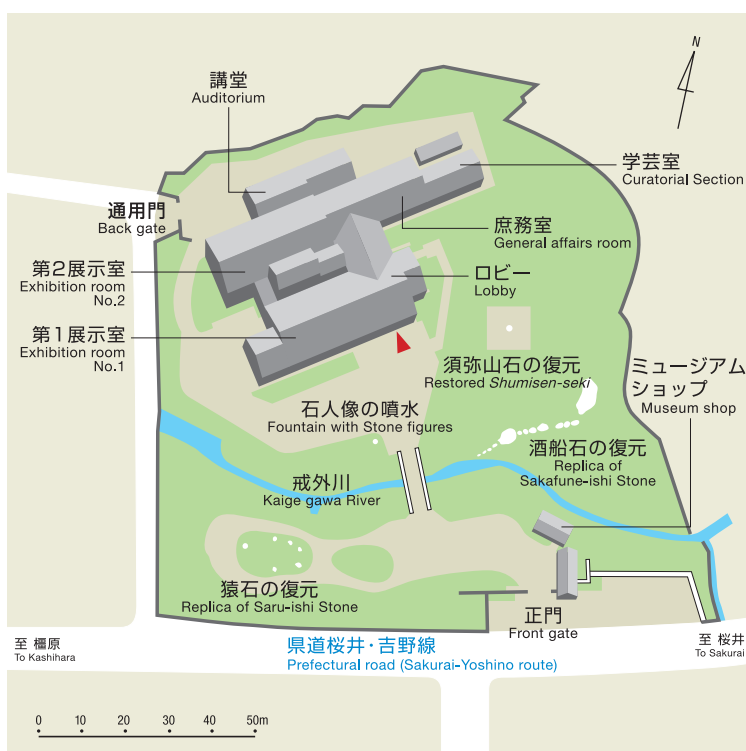

平城宮跡資料館とその周辺 Nara Palace Site Museum and other facilities

平城宮跡資料館と収蔵庫群 南東から
Nara Palace Site Museum, Storage facilities

<p>平城宮跡資料館 展示室 講堂 小講堂</p> <p>第3収蔵庫 2階 保存科学室 木器整理室 土器整理室 瓦整理室</p> <p>1階 警備室 保存科学室等</p>	<p>NARA PALACE SITE MUSEUM Exhibition room Auditorium Small auditorium</p> <p>STORAGE No.3 SECOND FLOOR Conservation Science room Wooden implements room Earthenware room Roof tiles room</p> <p>FIRST FLOOR Security room Conservation Science room</p>
---	--

都城発掘調査部 (飛鳥・藤原地区) Department of Imperial Palace Sites Investigations (Asuka/Fujiwara)

634-0025 橿原市木之本町94-1 Tel.0744-24-1122 / Fax.0744-21-6390
 94-1, Kinomoto-cho, kashihara City 634-0025 Japan

都城発掘調査部 (飛鳥・藤原地区) 庁舎 南から
 Department of Imperial Palace Sites Investigations (Asuka/Fujiwara)

地階	Basement floor
第3展示室	Exhibition room No.3
書庫	Library
収蔵庫	Storage