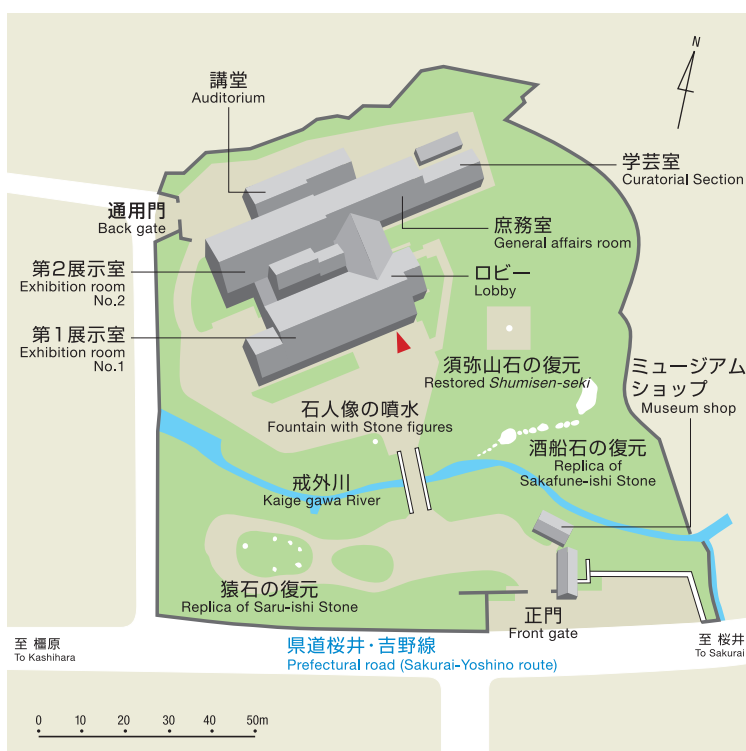

地階	Basement floor
第3展示室	Exhibition room No.3
書庫	Library
収蔵庫	Storage