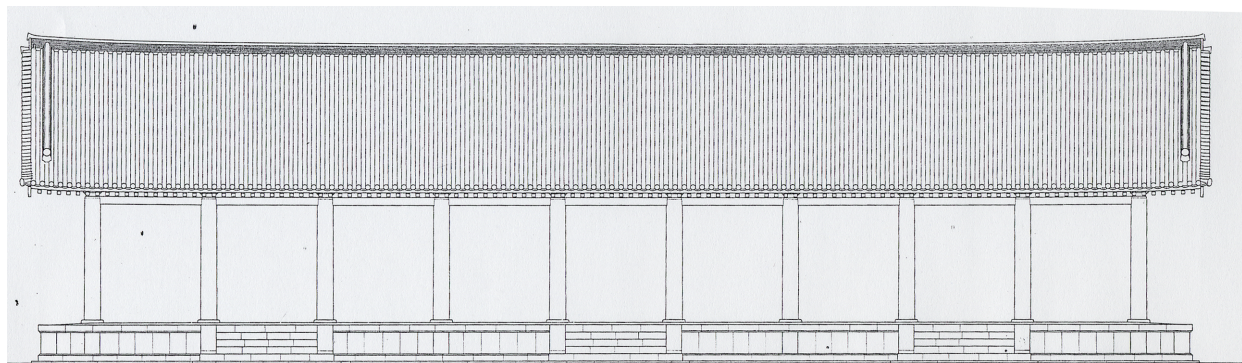

奈良時代後半の平城宮（館野和己『古代都市平城京の世界』山川出版社 2001に加筆）

朝集殿模型写真（平城宮跡資料館にて展示）

東朝集殿復元図（『国宝唐招提寺講堂他二棟修理工事報告書』奈良県教育委員会 1972）

朝集殿院の既往の調査