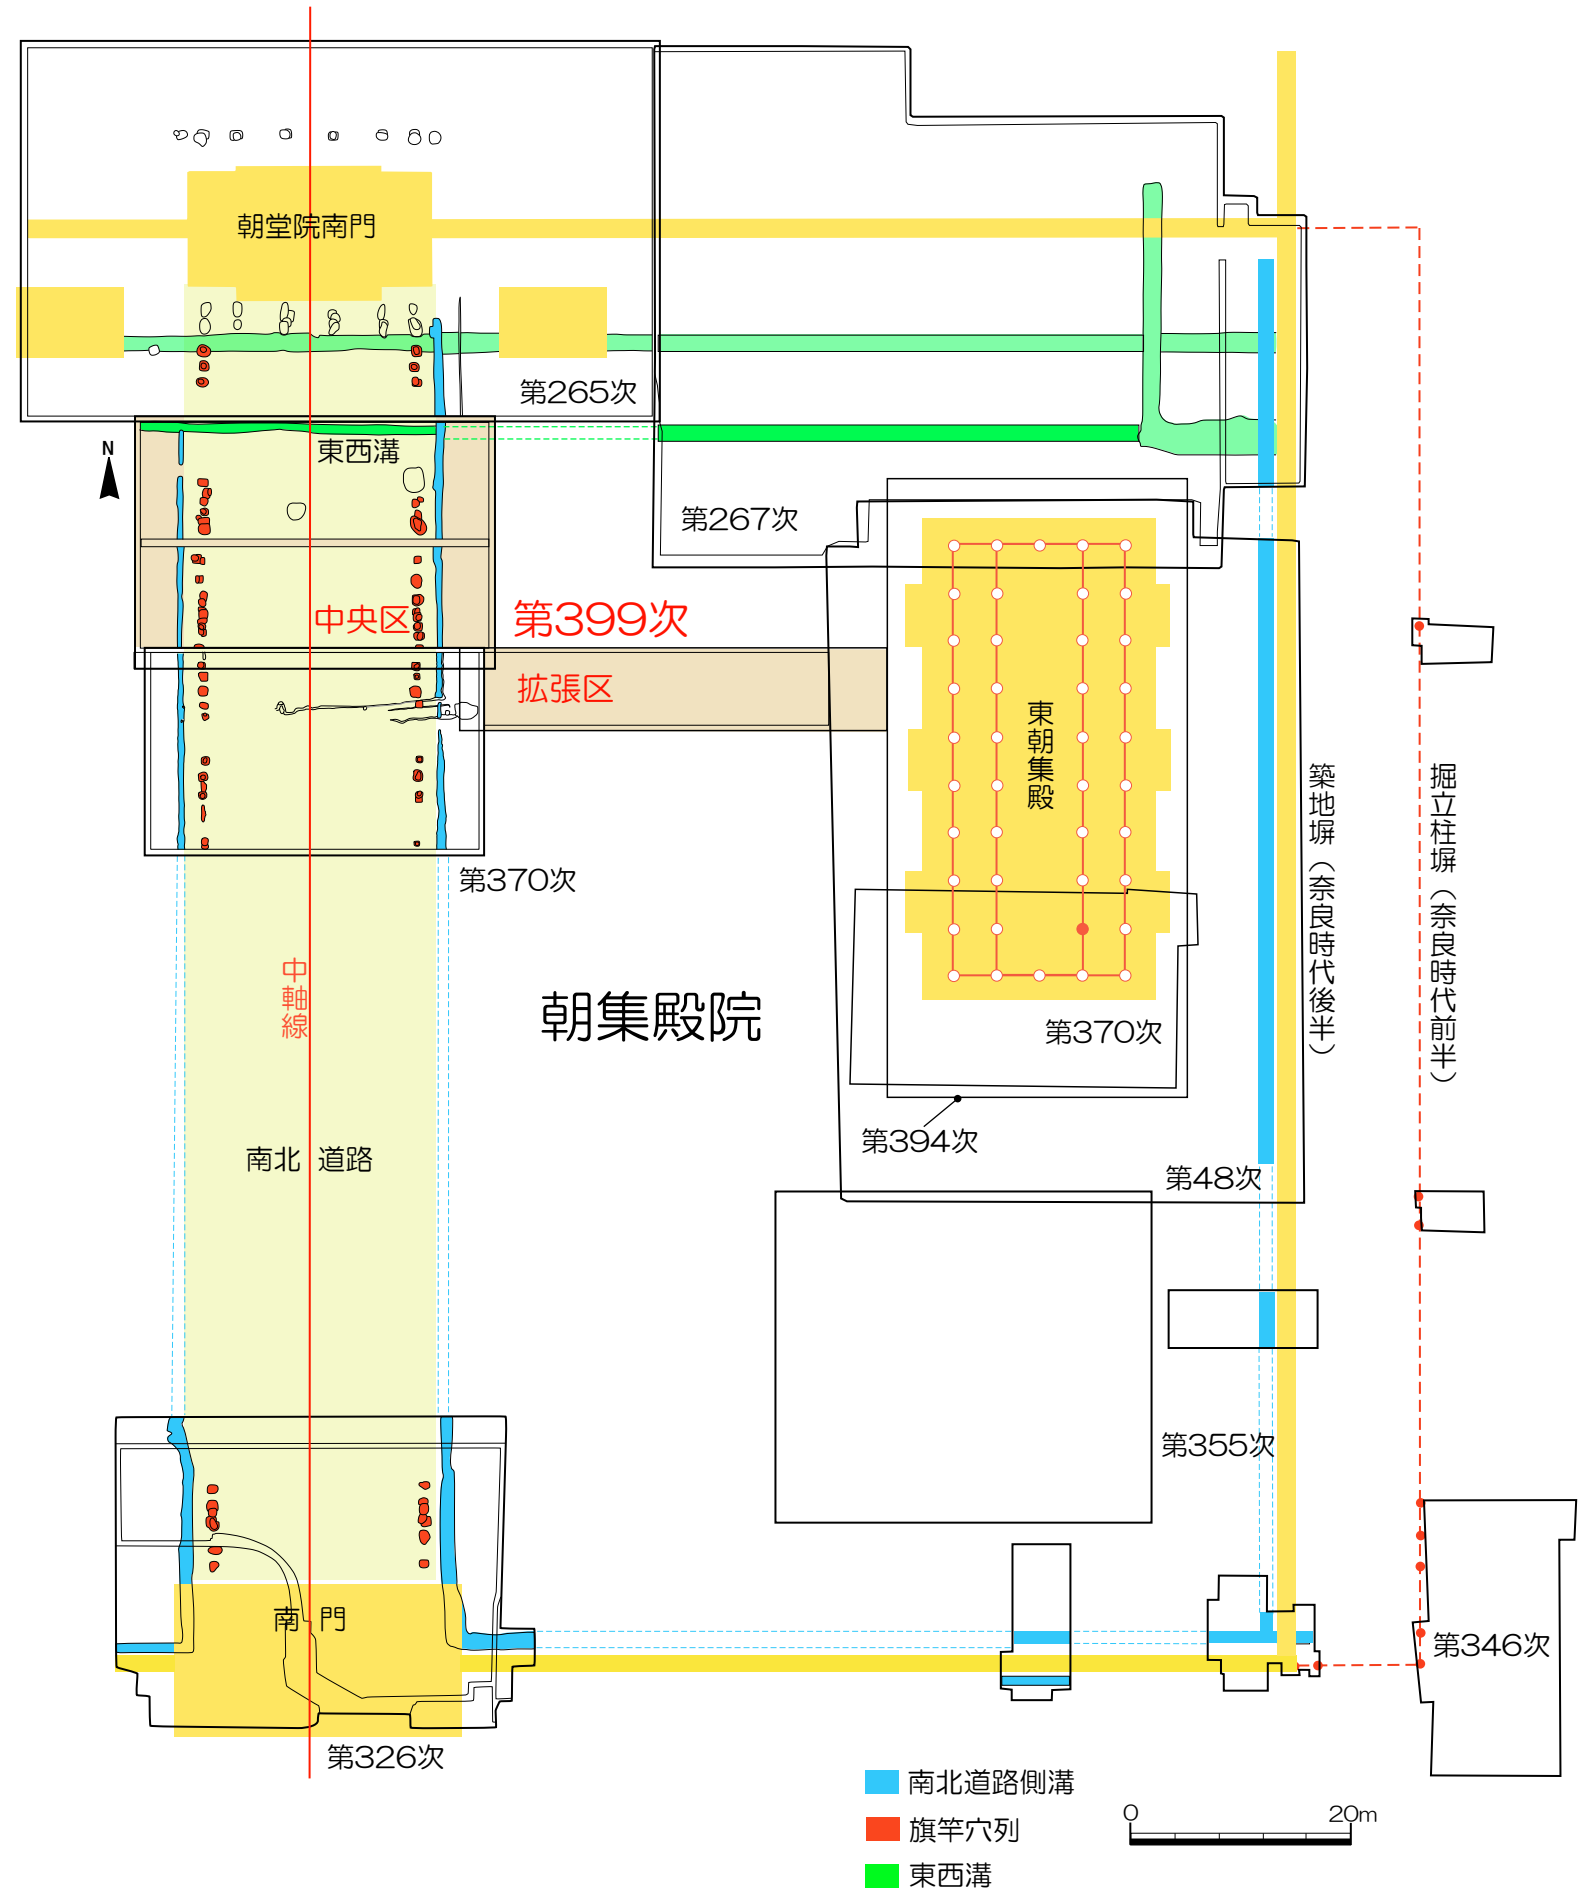

奈良時代後半の平城宮（館野和己『古代都市平城京の世界』山川出版社 2001に加筆）

朝集殿模型写真（平城宮跡資料館にて展示）

東朝集殿復元図（『国宝唐招提寺講堂他二棟修理工事報告書』奈良県教育委員会 1972）

朝集殿院の既往の調査