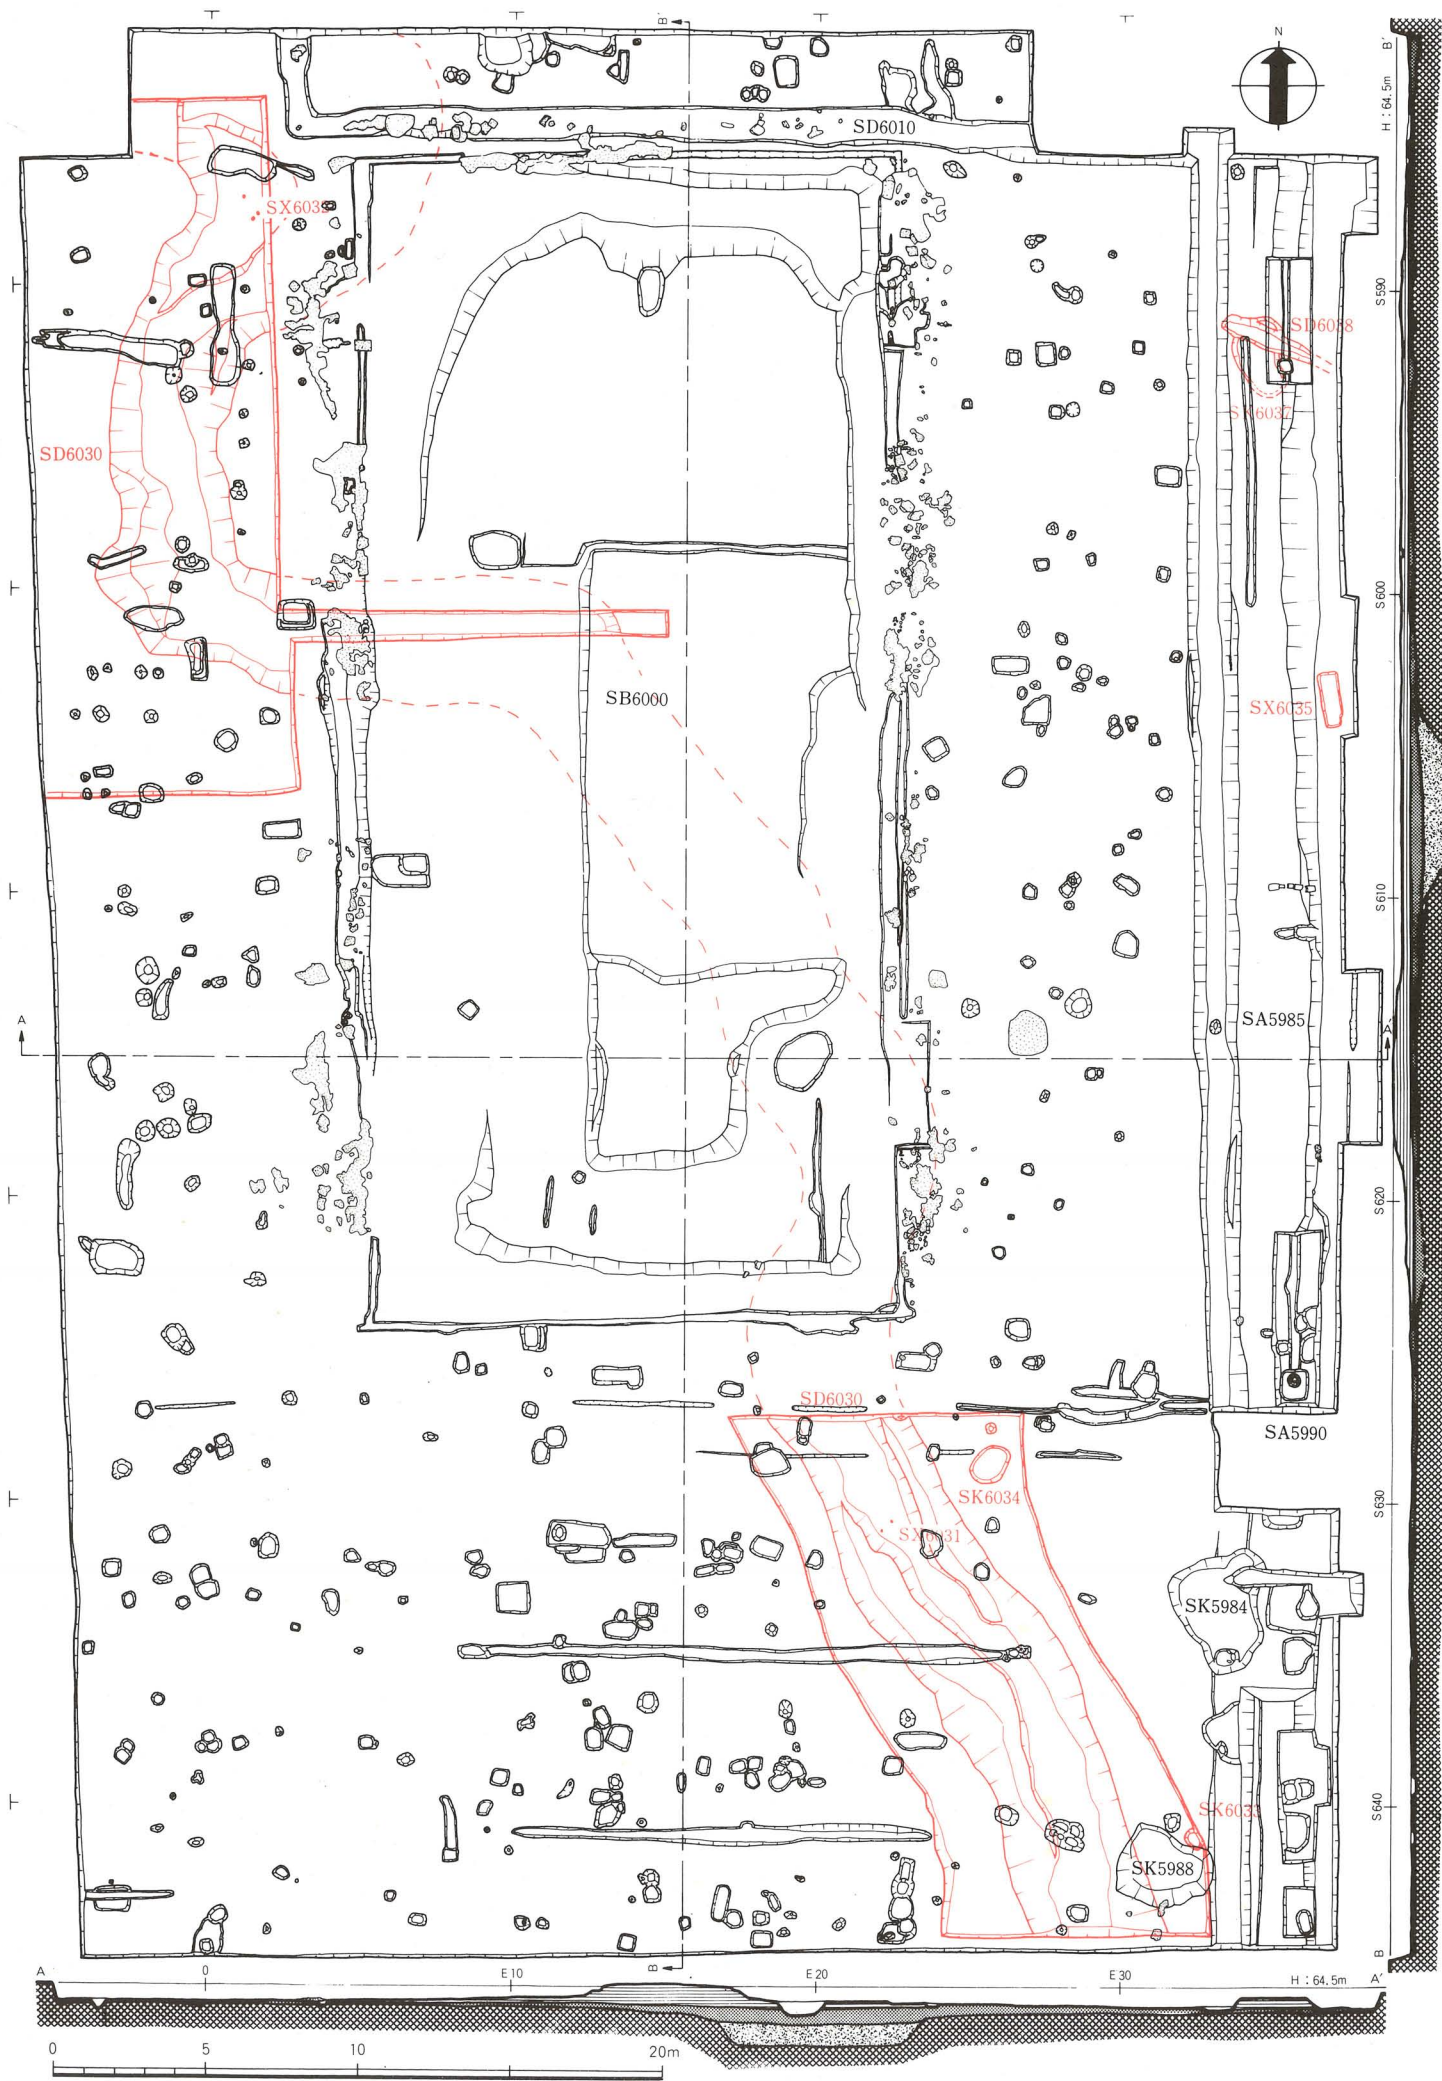

図面・図版

凡 例

- 1, 各遺構には一連番号を付し、その前にSD：溝，SK：土壙，SX：その他の分類記号を標記する。但し，奈良時代の遺構については遺構番号を省略したものがある。

平城宮跡周辺の地形図

- 本地形図は昭和37年12月撮影空中写真をもとに昭和47年6月、奈良国立文化財研究所が作製したものである。
- 地図中の座標原点は平面直角座標系の第6系を使用している。
- 地形図にあらわれない古墳については赤線で記入した。

1. 東朝集殿SB6000
全景 南から

2. 同全景
北から

1. SD6030南半部
遺物出土状況
北から

2. SD6030南半部
遺物出土状況
南から

1. SD6030南半部
部材・蓋壇輸出
状況

東から

2. 同 上
盾・人物壇輸出
状況

東から