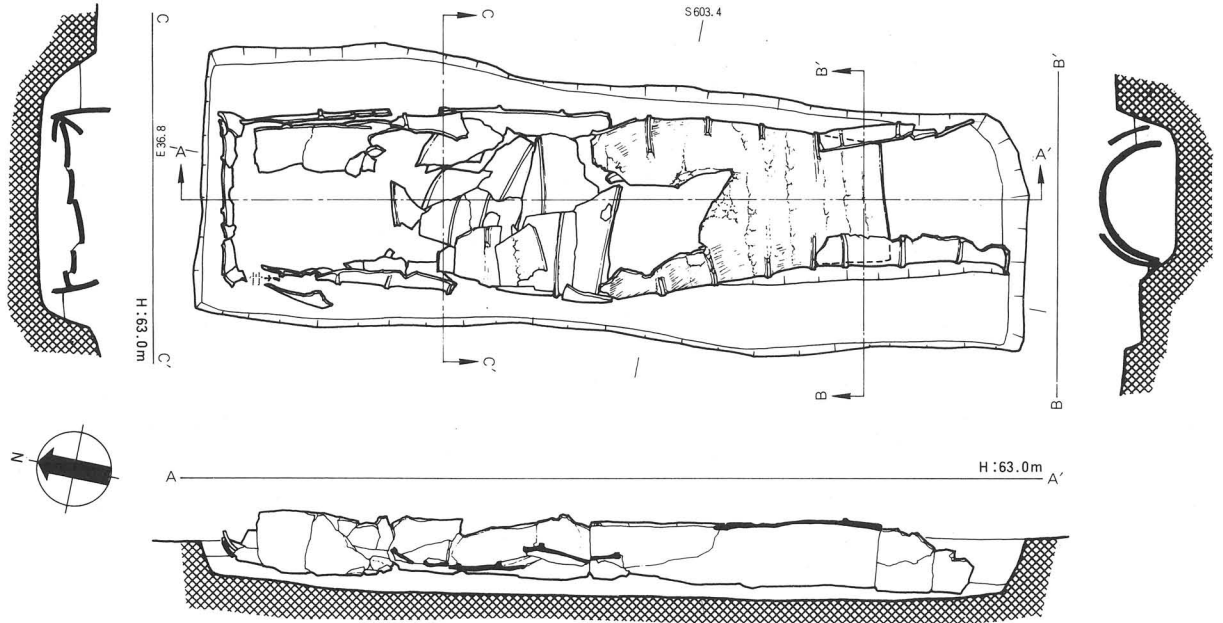

1. 東朝集殿SB6000
全景 南から

2. 同全景
北から

1. SD6030南半部
遺物出土状況
北から

2. SD6030南半部
遺物出土状況
南から

1. SD6030南半部
部材・蓋壇輸出
状況

東から

2. 同 上
盾・人物壇輸出
状況

東から