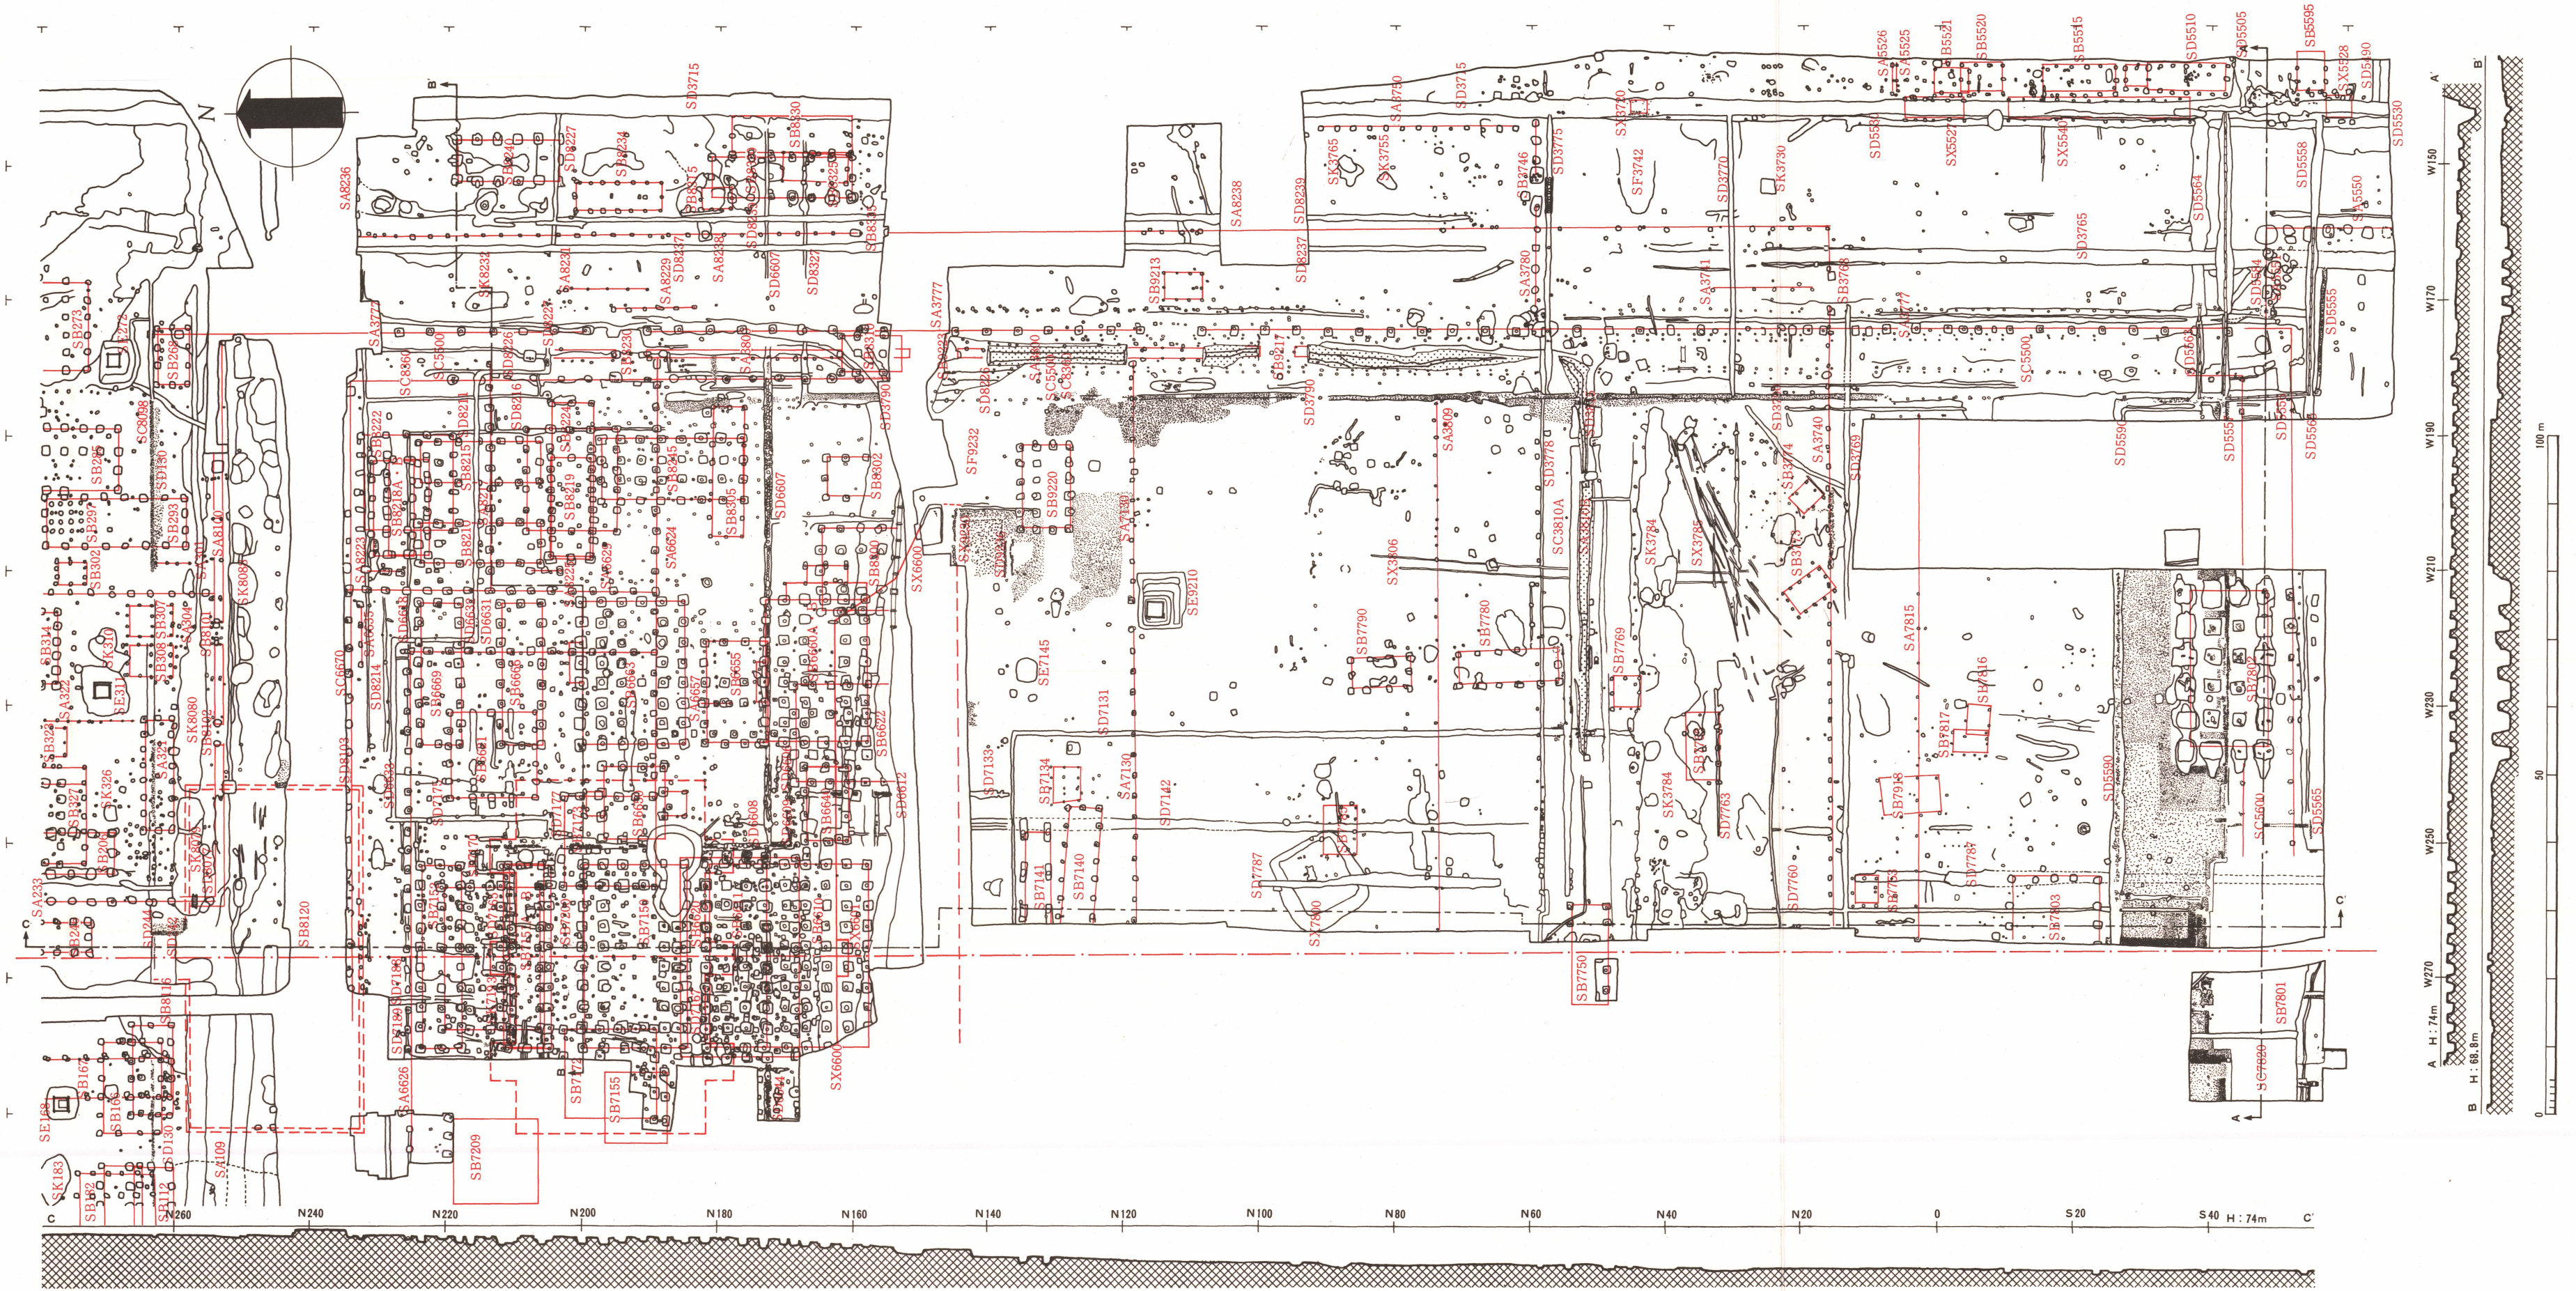

平城宮跡全域地形図

PLAN 1

第1次大極殿地域遺構配置図

PLAN 2

B H : 70.3m N90

N80

N70

N60

A

A. H. 69.6m

A W170 W160 W150 H : 72.5m A'

22 19  
 21  
 20

H: 73m

H: 73m

27 23 19  
26 21 18

26 28  
29 20  
17