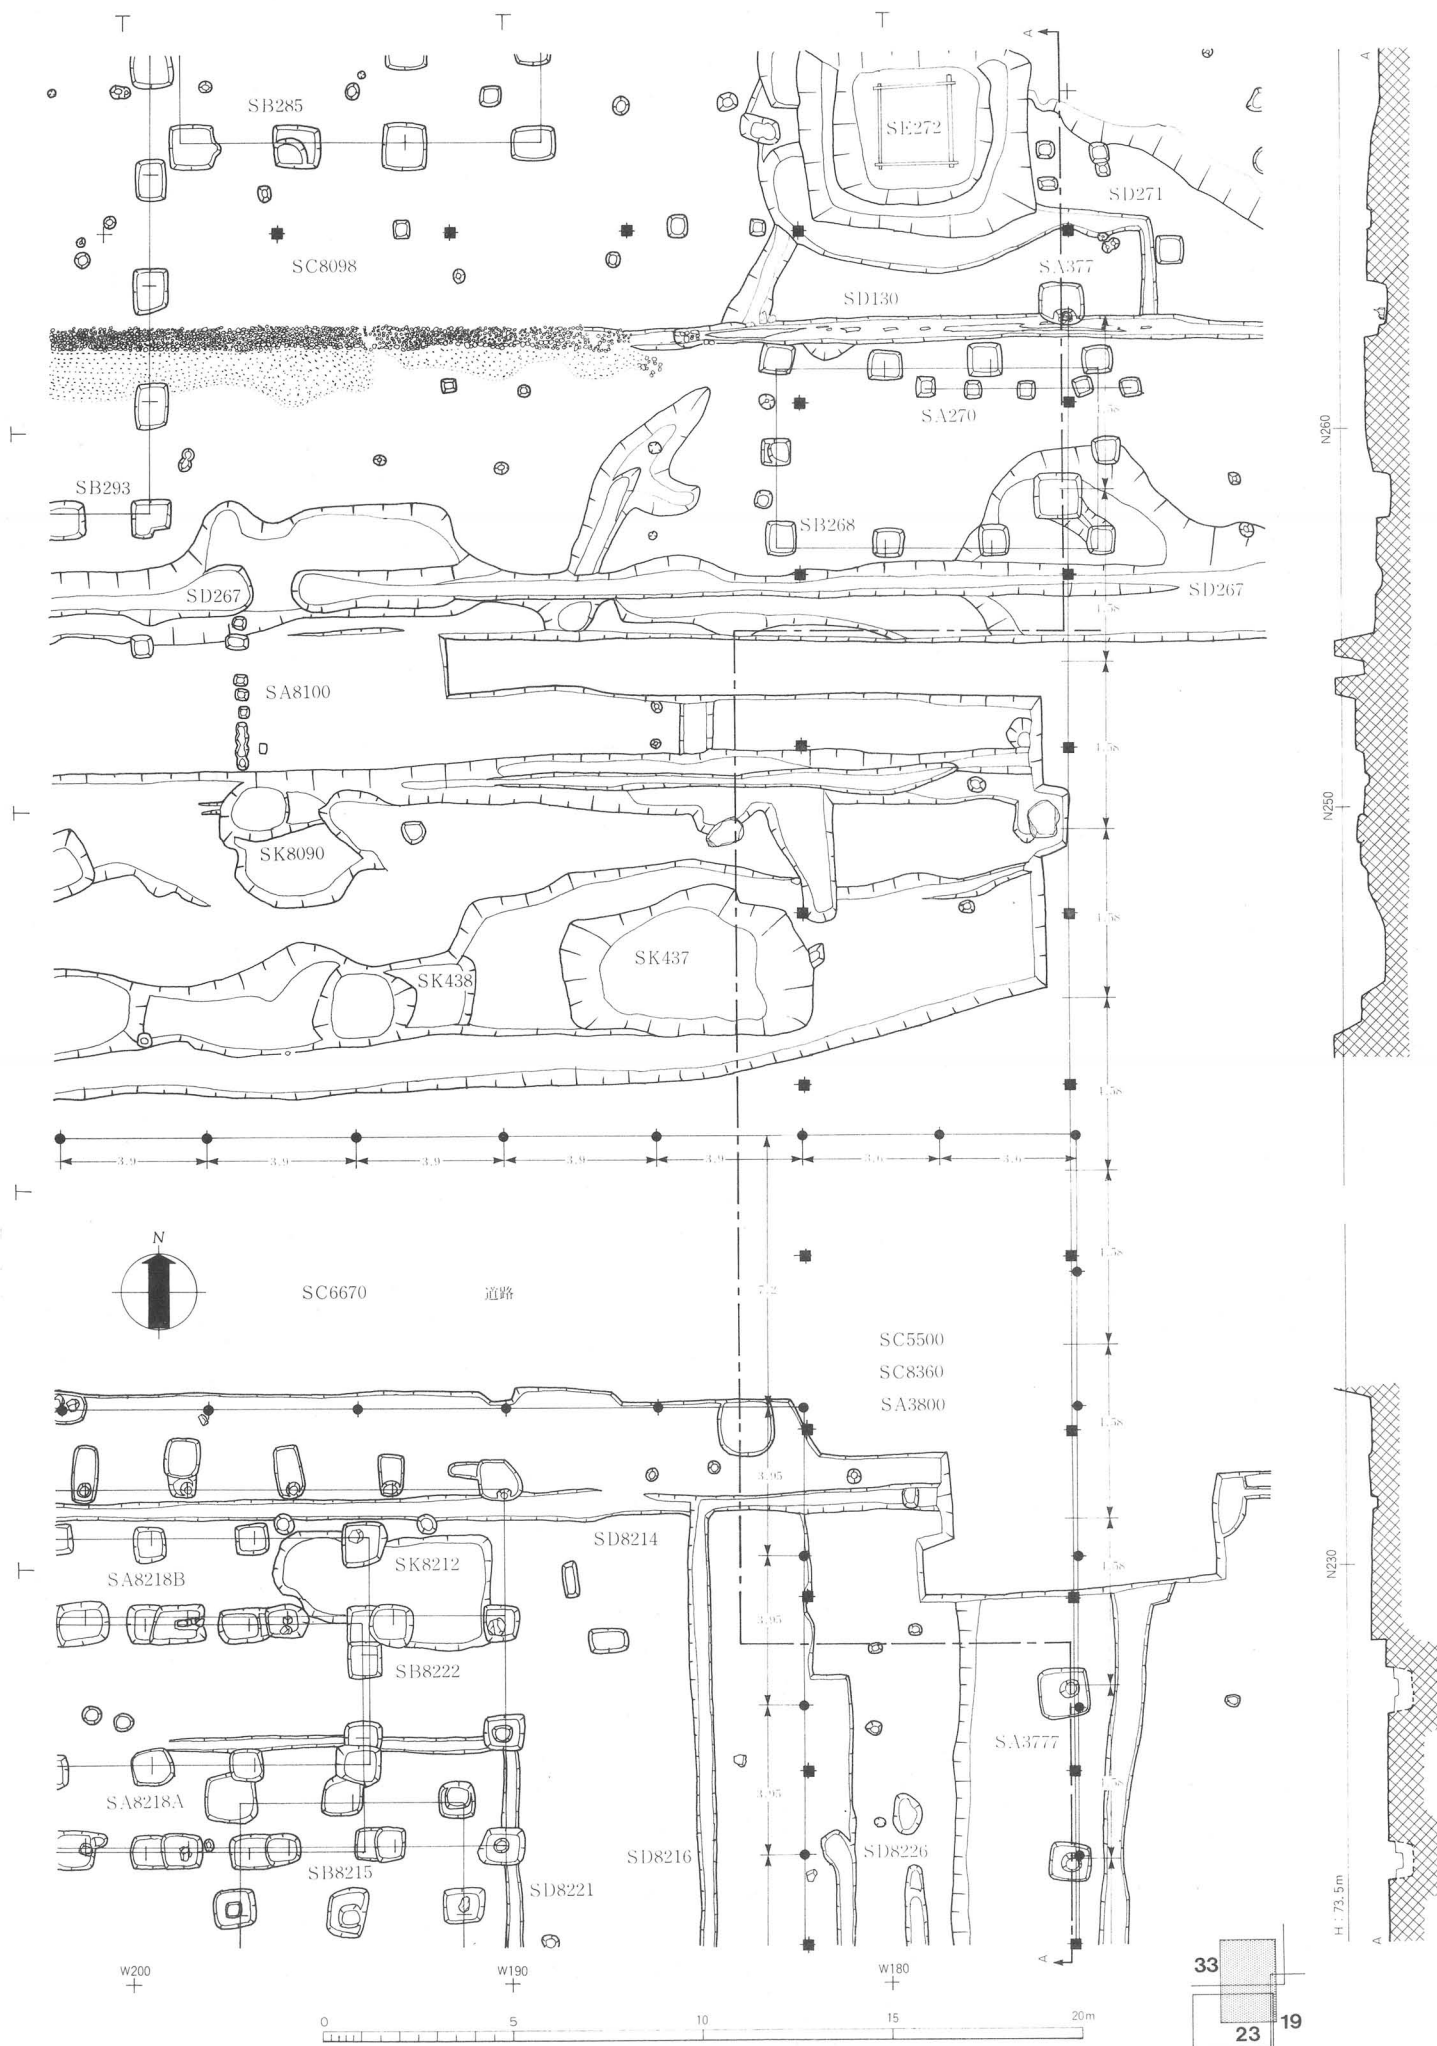

平城宮跡全域地形図

PLAN 1

第1次大極殿地域遺構配置図

PLAN 2

B H : 70.3m N90

N80

N70

N60

A

A. H. 69.6m

A W170 W160 W150 H : 72.5m A'

22 19  
 21  
 20

H: 73m

H: 73m

27 23 19  
26 21 18

26 28  
29 20  
17