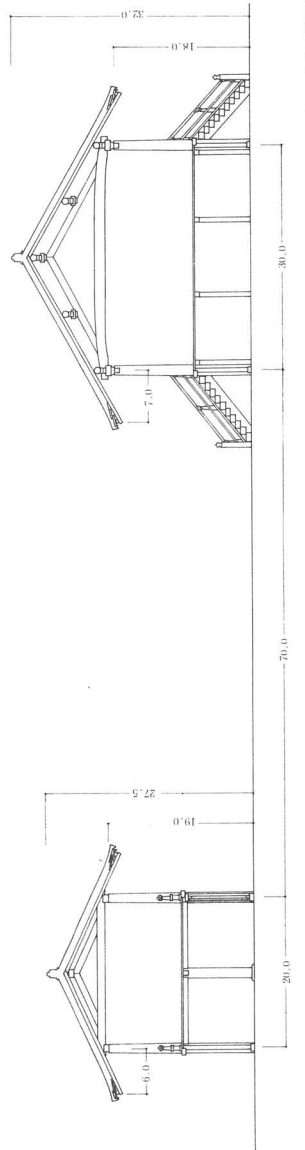

2 SB8210 • SB8215

3 SB6640 • SB6650