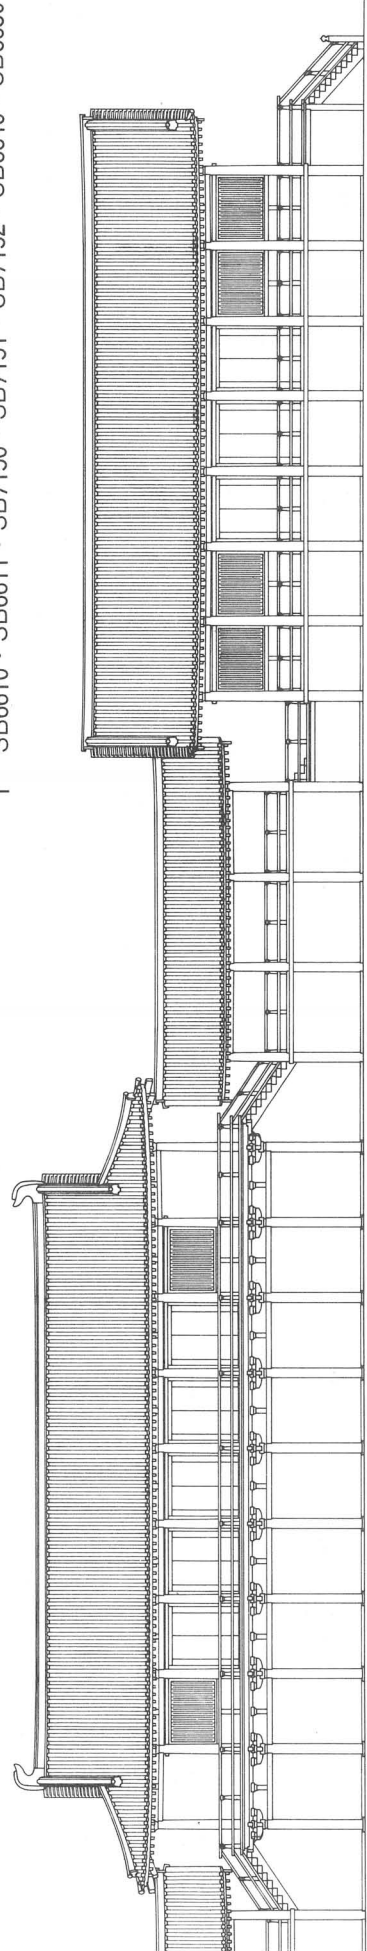

平城宮跡全域地形図

PLAN 1

第1次大極殿地域遺構配置図

PLAN 2

B H : 70.3m N90

N80

N70

N60

A

A. H. 69.6m

A W170 W160 W150 H : 72.5m A'

22 19  
 21  
 20

H: 73m

H: 73m

27 23 19  
26 21 18

26 28  
29 20  
17

H: 73.4m N210

H: 73.4m W280

A

W270

W260

W250

A

0

1 SB7200・SB8120・SC5500 東から

2 SB7801・SC5600・SC7820

1 SB6610 • SB6611 • SB7150 • SB7151 • SB7152 • SB6640 • SB6650

2 SB6610 • SB6640 • SB6660

1 SB6660 • SB6655 • SB6663 • SB6666 • SB6669

2 SB8210 • SB8215

4 SB6650