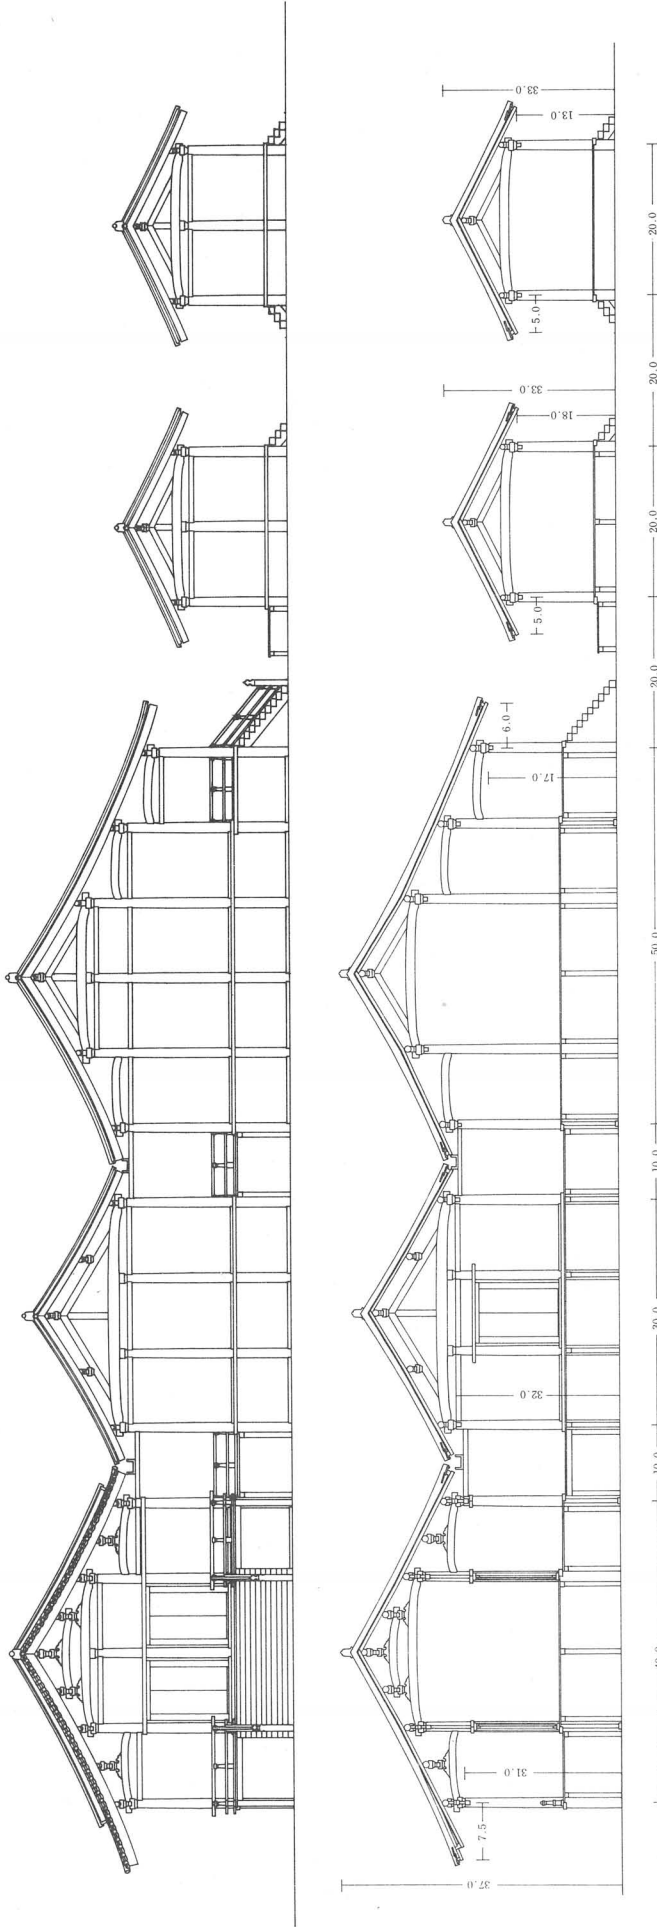

1 SB6660 • SB6655 • SB6663 • SB6666 • SB6669