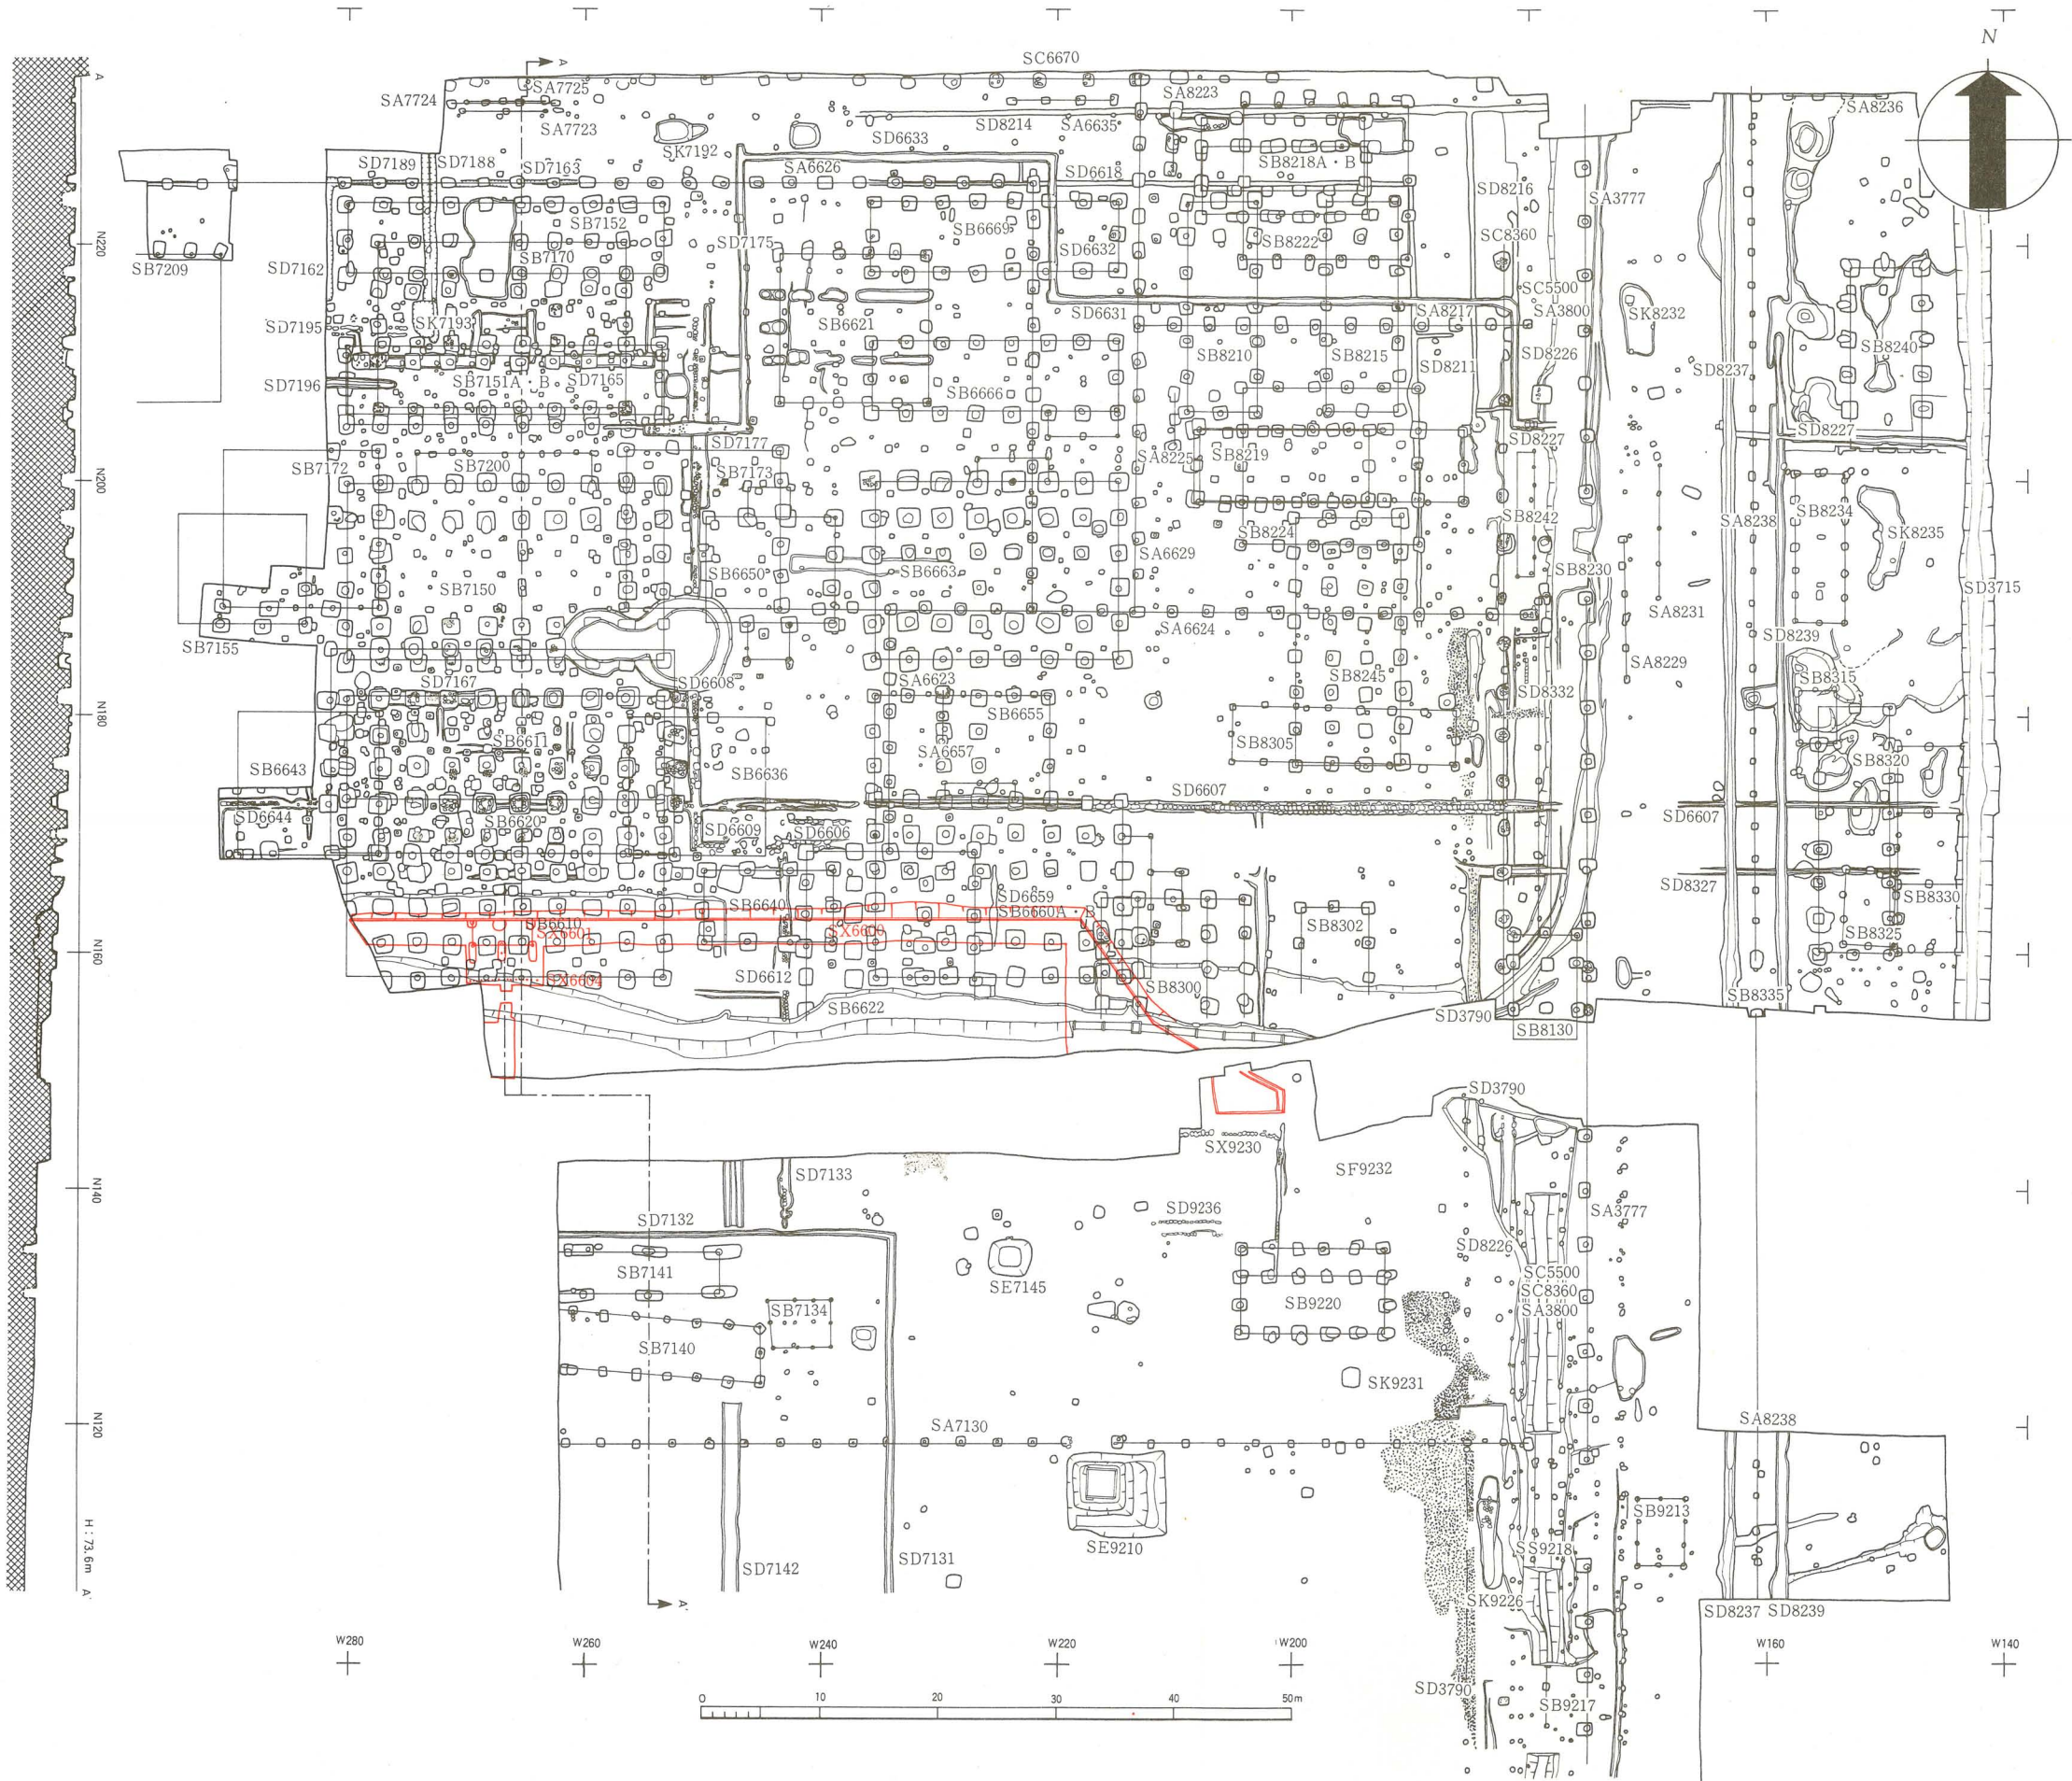

平城宮跡全域地形図

PLAN 1

第1次大極殿地域遺構配置図

PLAN 2

B H : 70.3m N90

N80

N70

N60