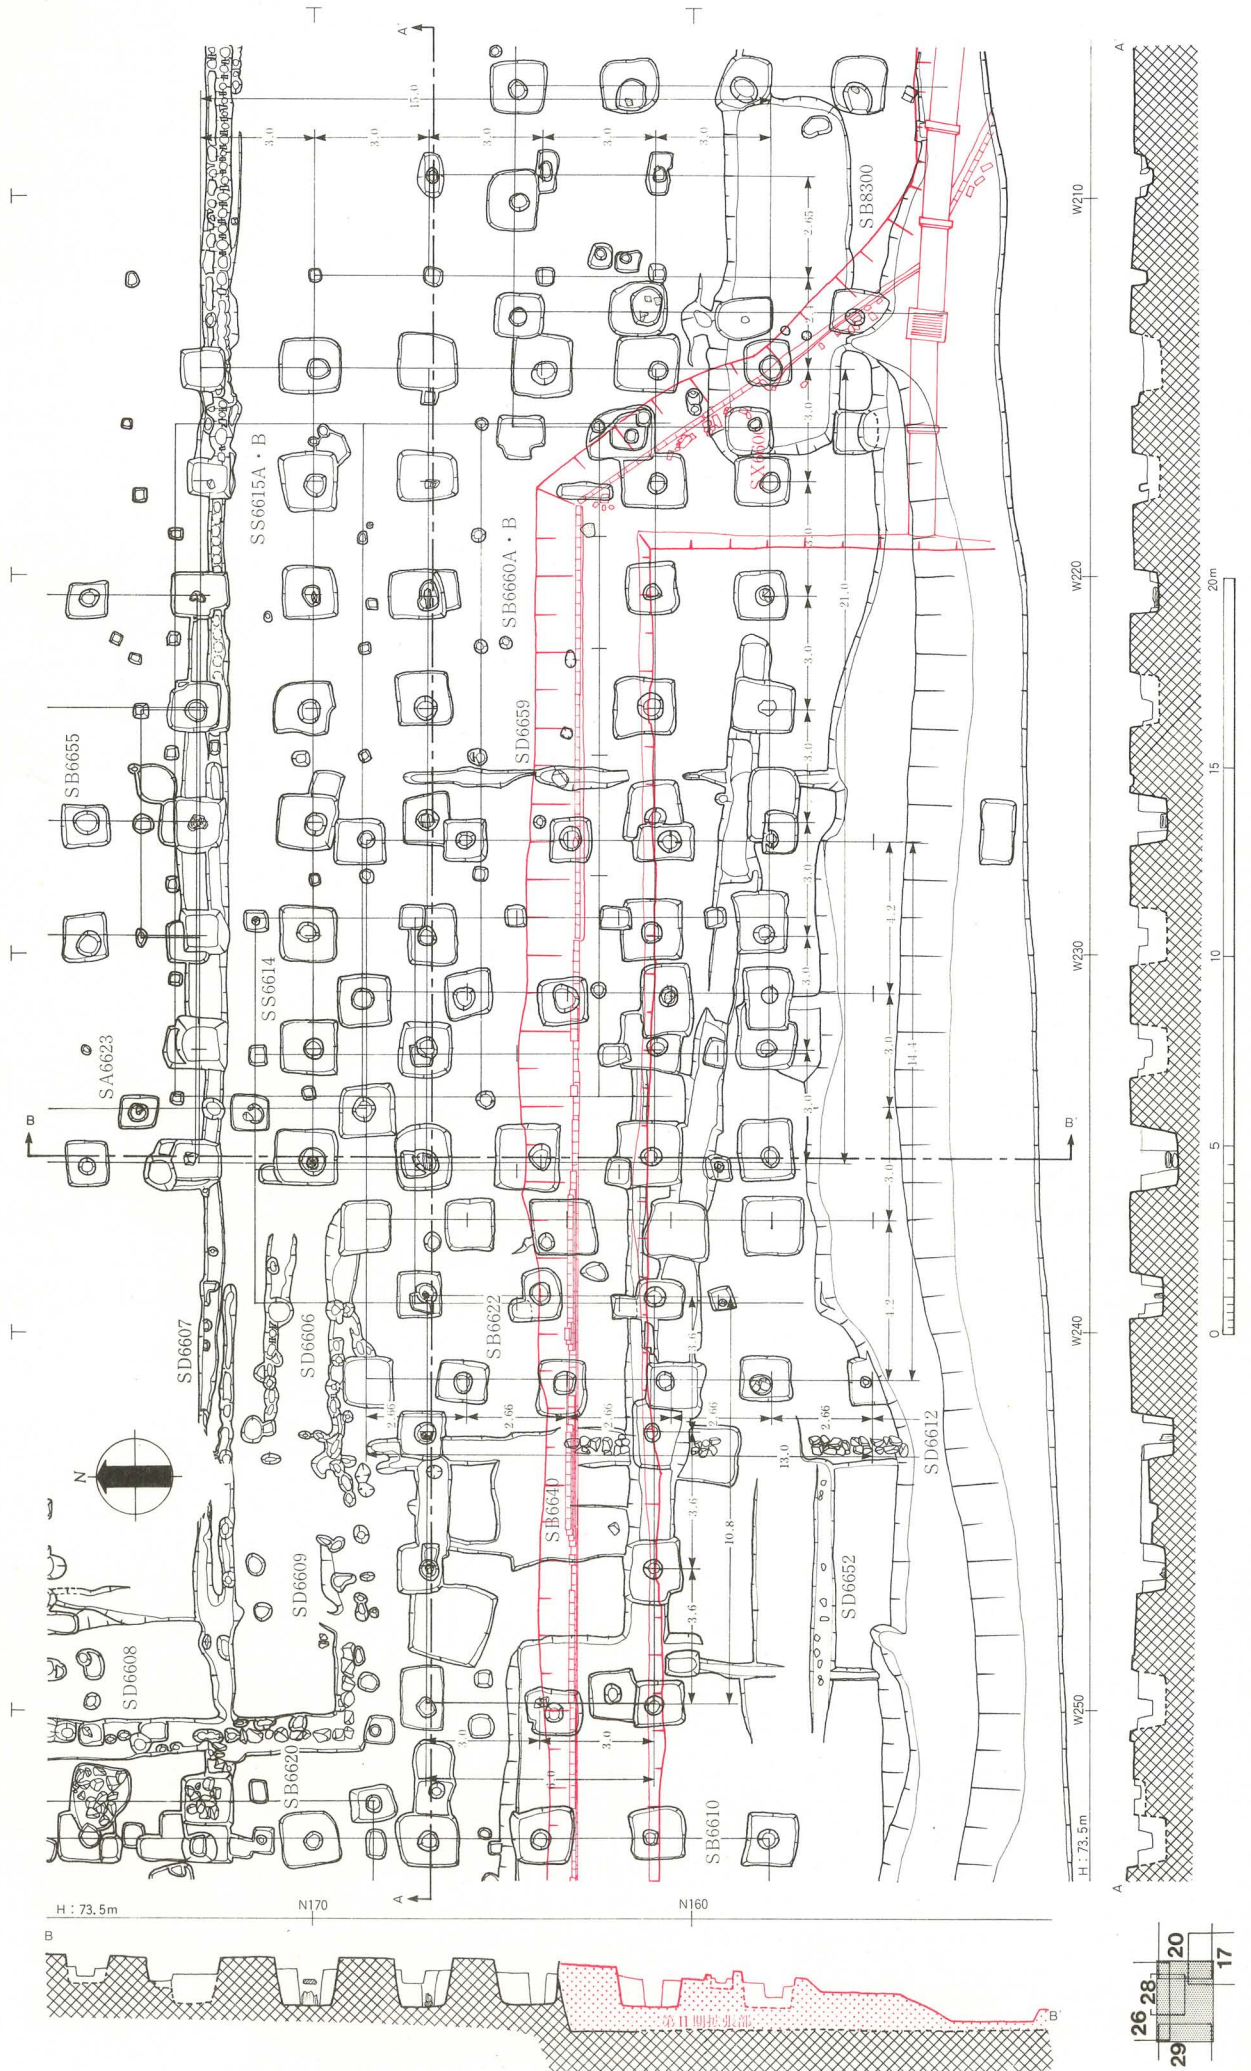

平城宮跡全域地形図

PLAN 1

第1次大極殿地域遺構配置図

PLAN 2

B H : 70.3m N90

N80

N70

N60

A

A. H. 69.6m

A W170 W160 W150 H : 72.5m A'

22 19  
 21  
 20

H: 73m

H: 73m

27 23 19  
26 21 18

26 28  
29 20  
17

H: 73.4m N210

H: 73.4m W280

A

W270

W260

W250

A

0