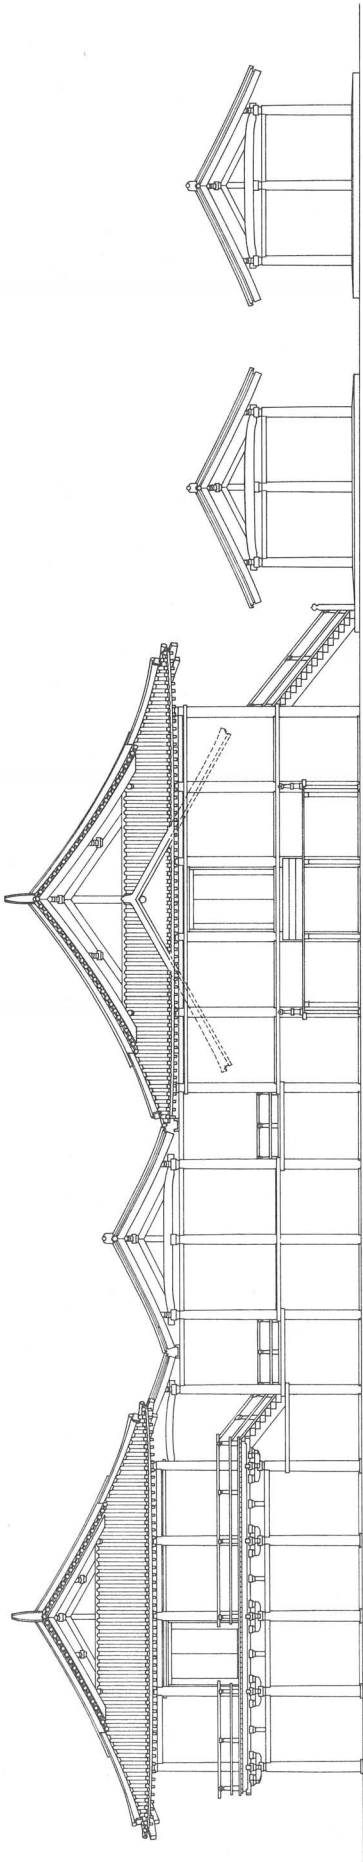

平城宮跡全域地形図

PLAN 1

第1次大極殿地域遺構配置図

PLAN 2

B H : 70.3m N90

N80

N70

N60

A

A. H. 69.6m

A W170 W160 W150 H : 72.5m A'

22 19  
 21  
 20

H: 73m

H: 73m

27 23 19  
26 21 18

26 28  
29 20  
17

H: 73.4m N210

H: 73.4m W280

A

W270

W260

W250

A

0

1 SB7200・SB8120・SC5500 東から

2 SB7801・SC5600・SC7820

1 SB6610 • SB6611 • SB7150 • SB7151 • SB7152 • SB6640 • SB6650

2 SB6610 • SB6640 • SB6660

1 SB6660 • SB6655 • SB6663 • SB6666 • SB6669

2 SB8210 • SB8215

4 SB6650