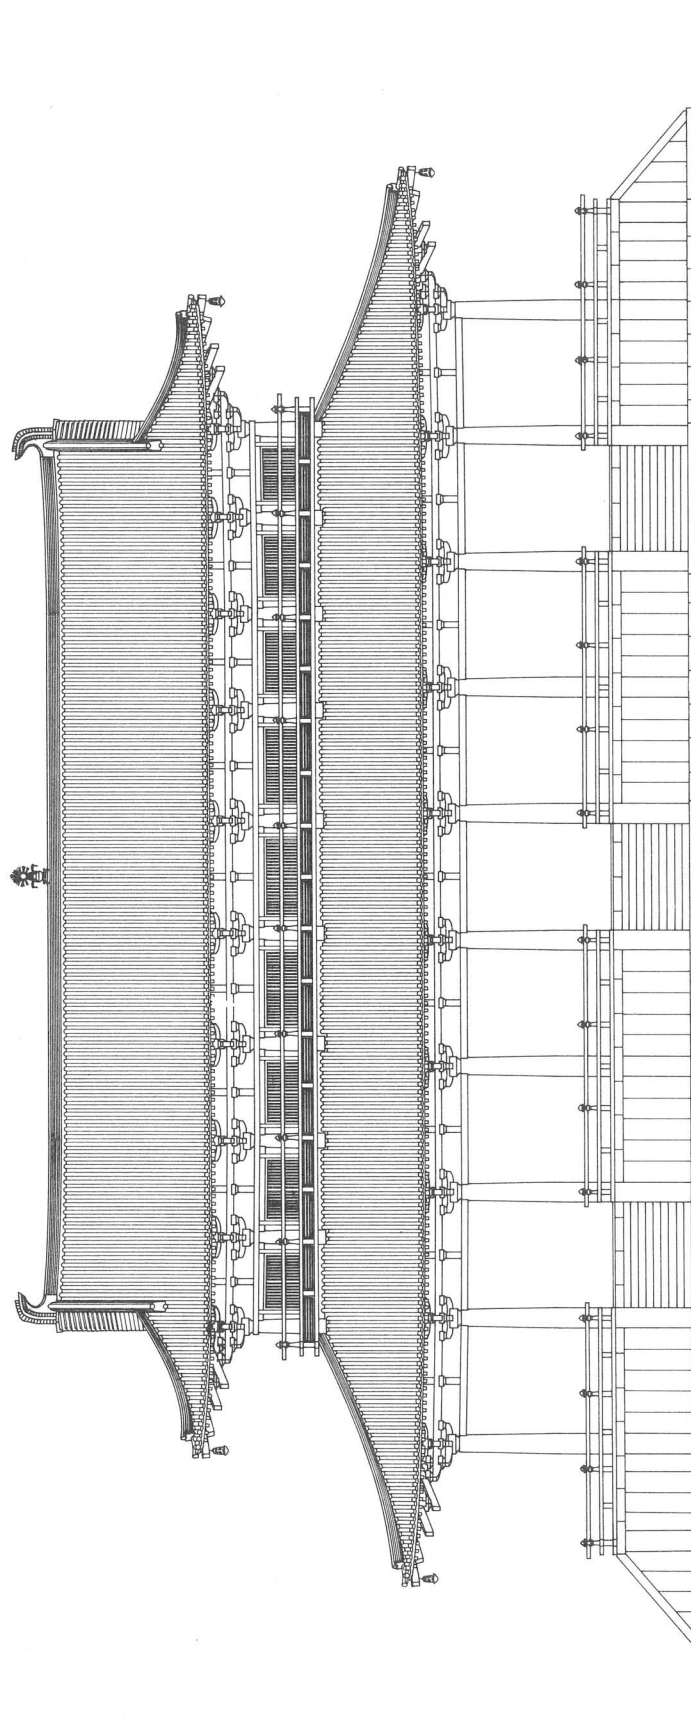

平城宮跡全域地形図

PLAN 1

第1次大極殿地域遺構配置図

PLAN 2

B H : 70.3m N90

N80

N70

N60

H: 73.5m

N280

N270

N260

N250

現代の階

H: 73.5m

A

B

1 第I期建物正面図

2 第II期建物正面図

1 : 400

3 第III期建物正面図

SB7200

SB7200

1 SB7200

1 SB7200・SB8120・SC5500 東から

2 SB7801・SC5600・SC7820

1 SB6610 • SB6611 • SB7150 • SB7151 • SB7152 • SB6640 • SB6650

2 SB6610 • SB6640 • SB6660

1 SB6660 • SB6655 • SB6663 • SB6666 • SB6669

2 SB8210 • SB8215

4 SB6650