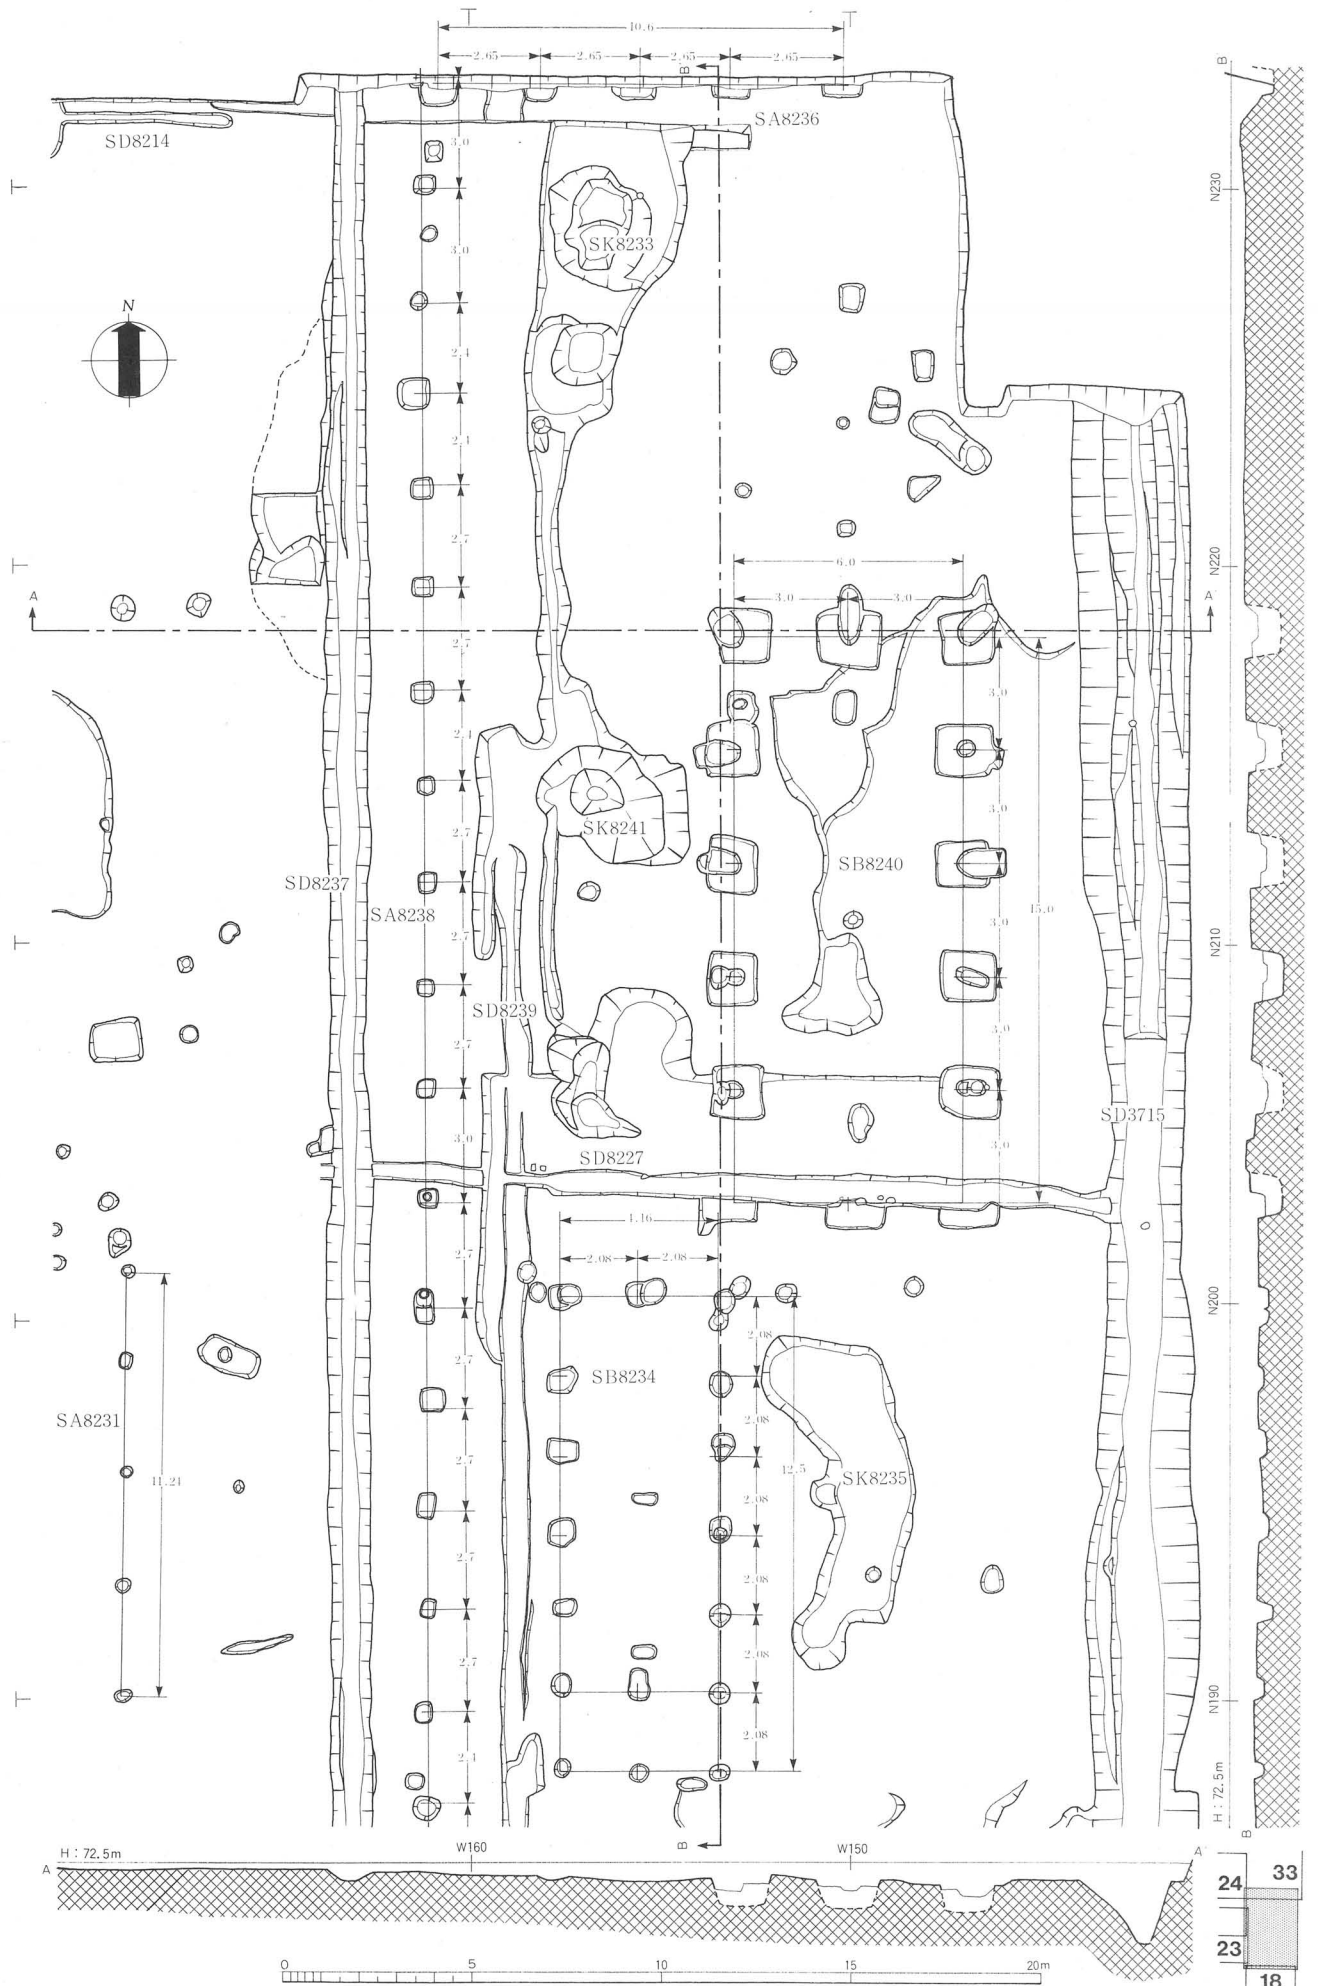

平城宮跡全域地形図

PLAN 1

第1次大極殿地域遺構配置図

PLAN 2

B H : 70.3m N90

N80

N70

N60

A

A. H. 69.6m

A W170 W160 W150 H : 72.5m A'

22 19  
 21  
 20

H: 73m

H: 73m

27 23 19  
26 21 18

26 28  
29 20  
17