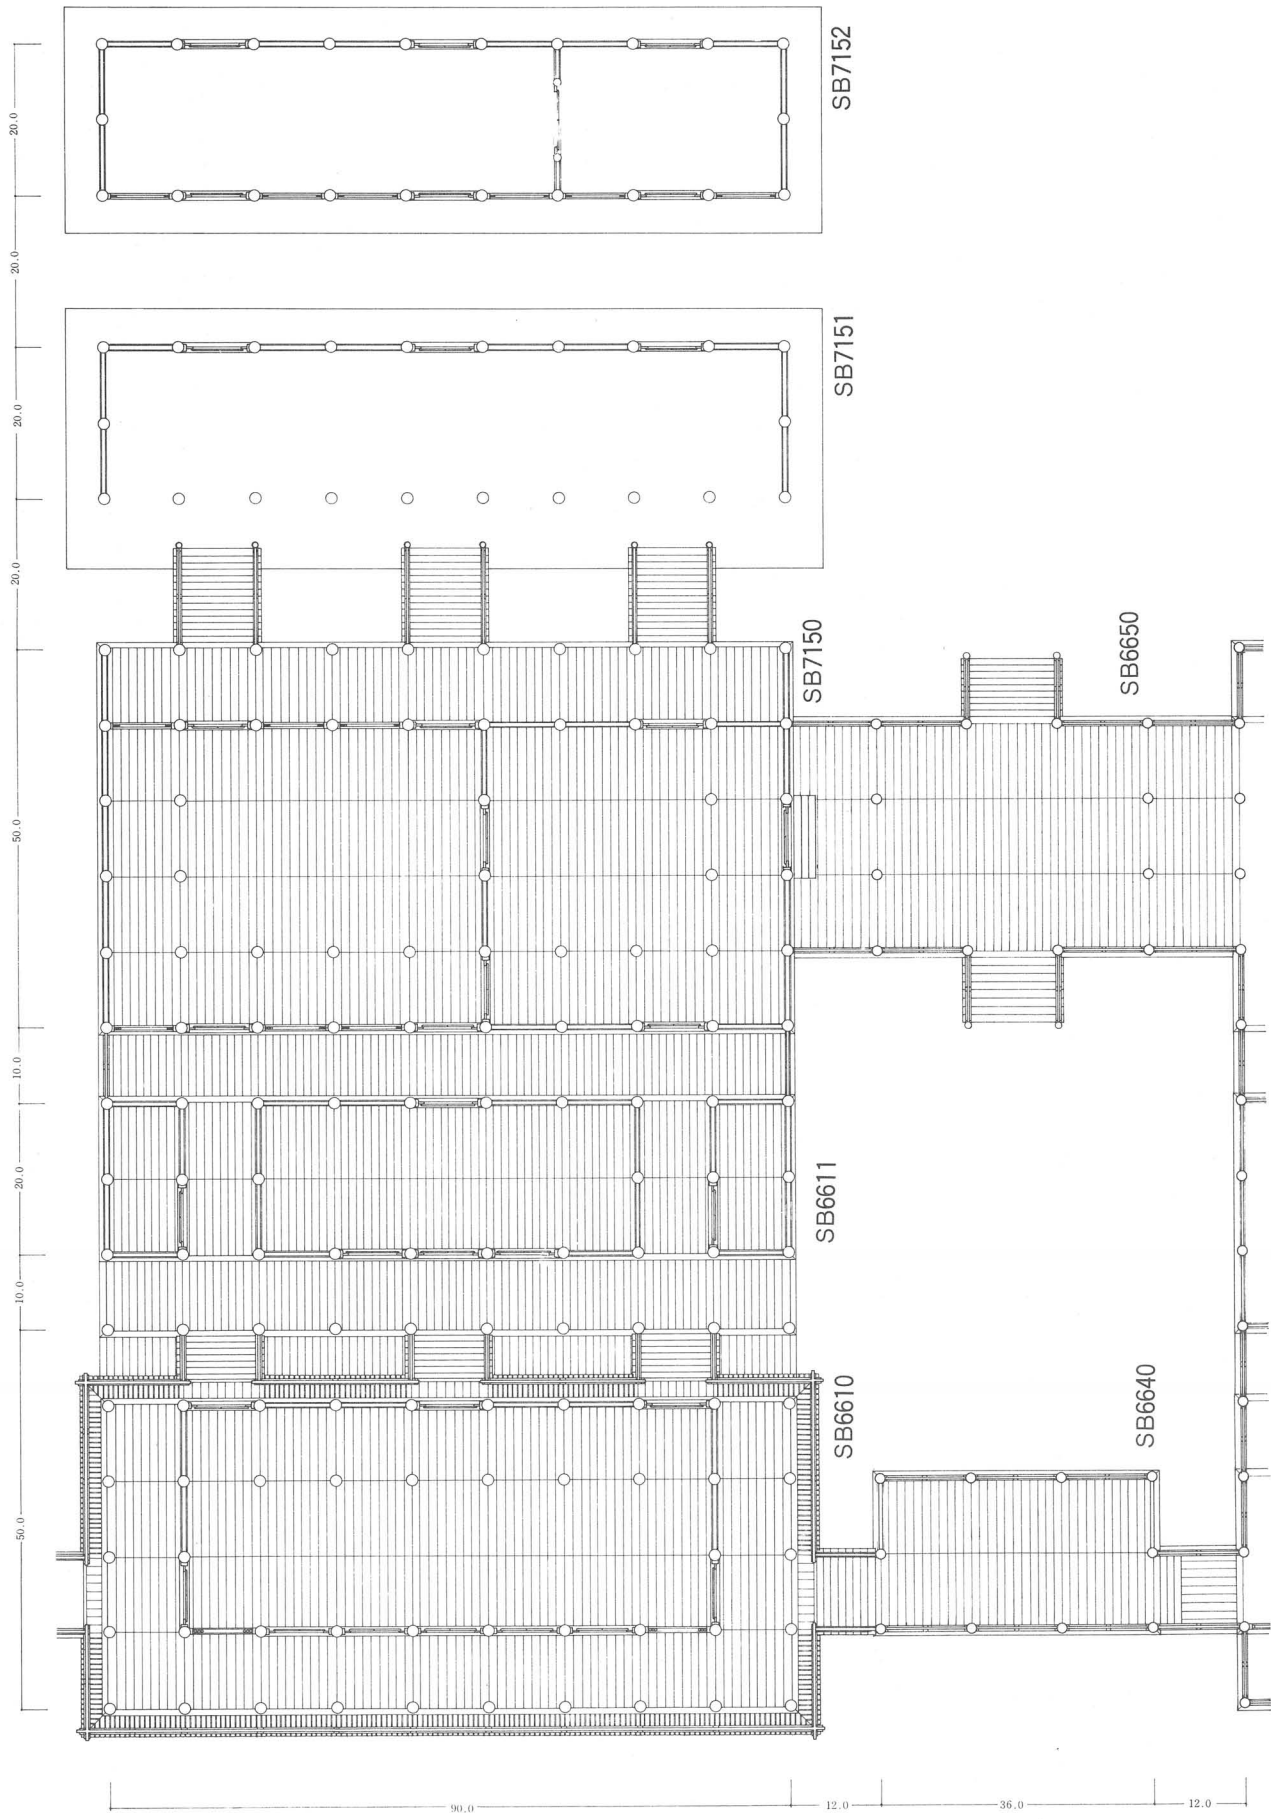

平城宮跡全域地形図

PLAN 1

第1次大極殿地域遺構配置図

PLAN 2

B H : 70.3m N90

N80

N70

N60

H: 73.5m

N280

N270

N260

N250

現代の階

H: 73.5m

A

1 SB7200・SB8120・SC5500 東から

2 SB7801・SC5600・SC7820

1 SB6610 • SB6611 • SB7150 • SB7151 • SB7152 • SB6640 • SB6650

2 SB6610 • SB6640 • SB6660

1 SB6660 • SB6655 • SB6663 • SB6666 • SB6669

2 SB8210 • SB8215

4 SB6650