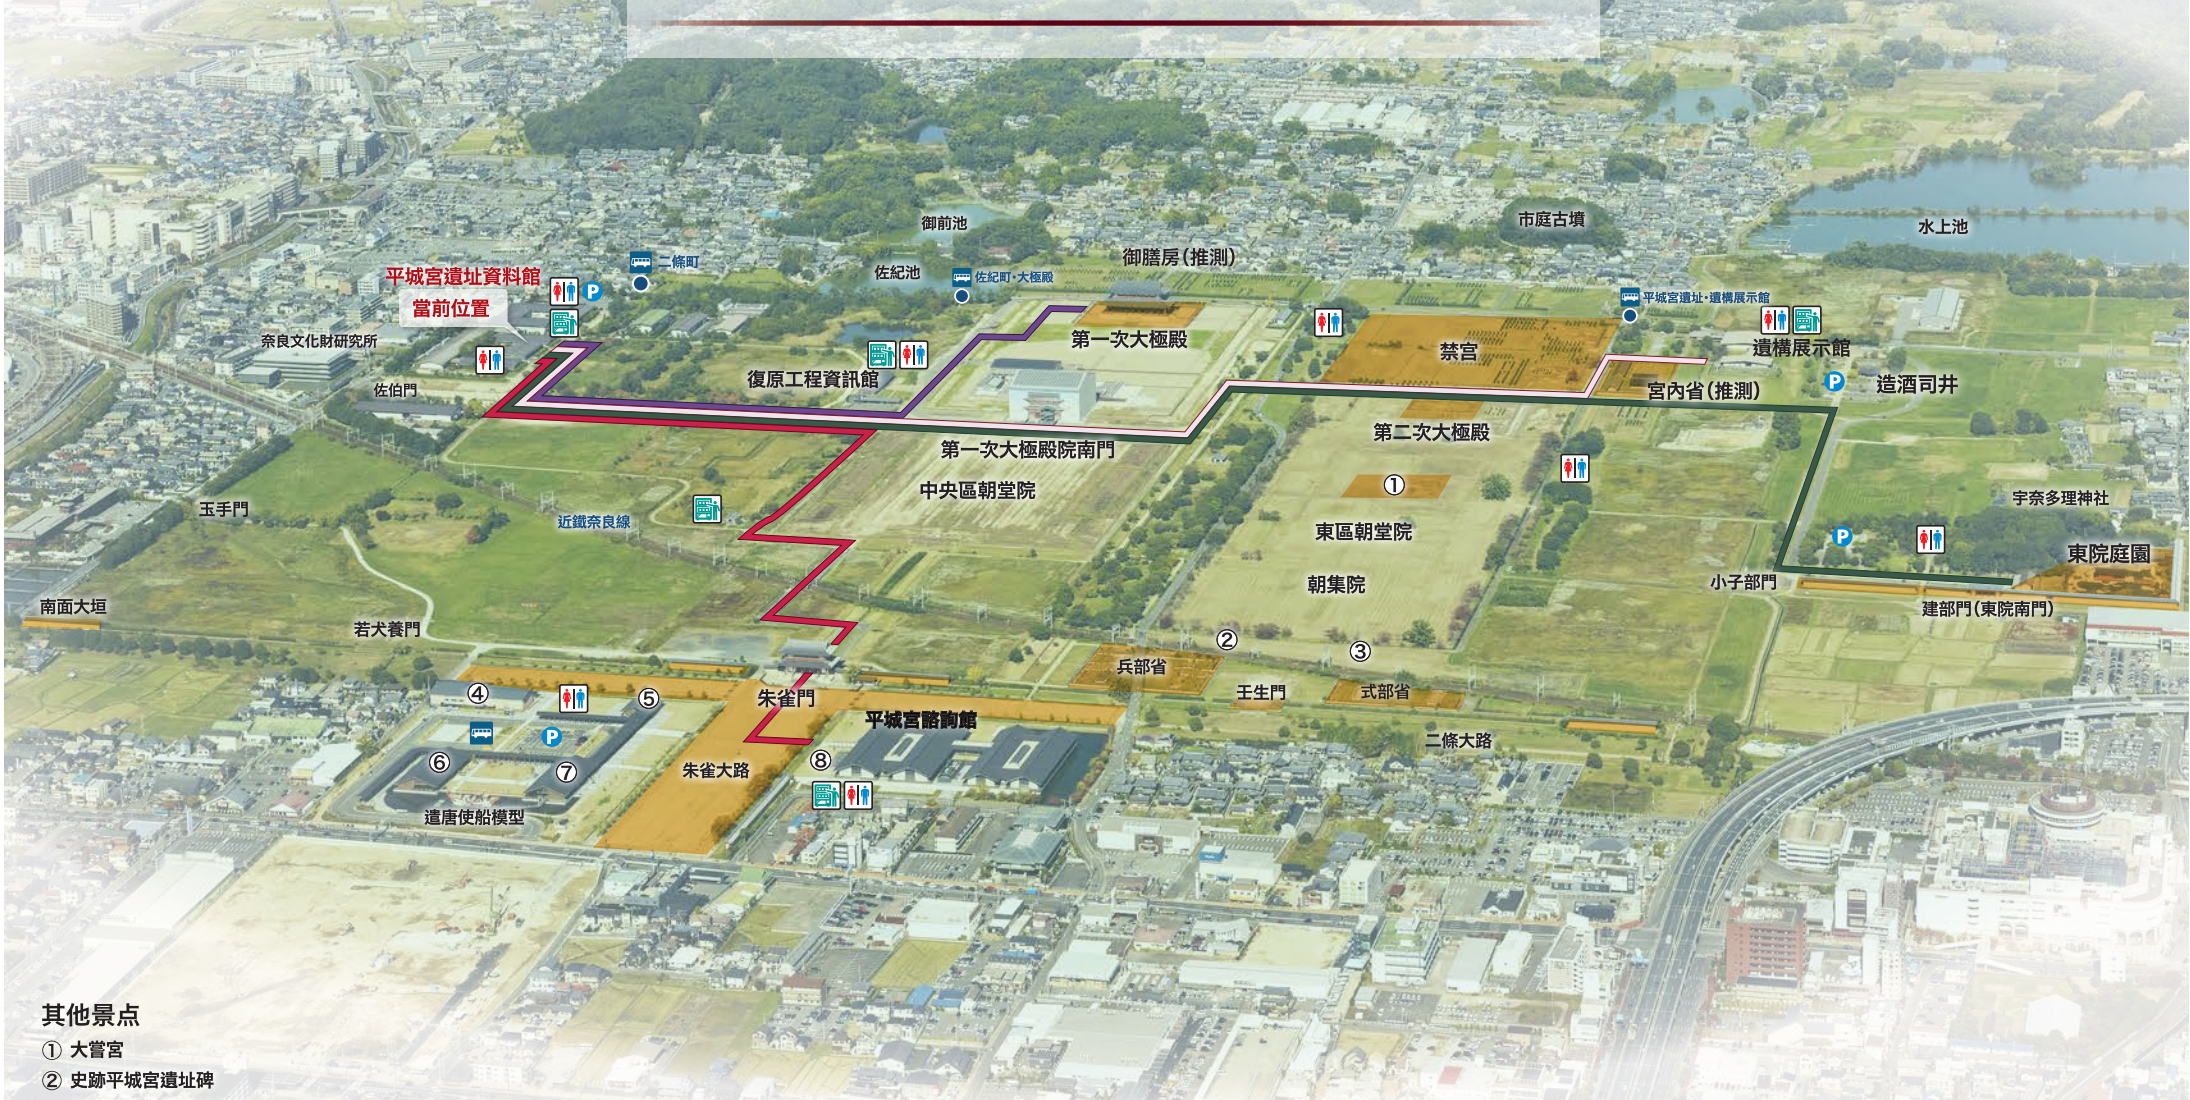

# 平城宮遺址導遊圖

## 其他景点

- ① 大嘗宮
- ② 史跡平城宮遺址碑
- ③ 平城宮遺址保存紀念碑
- ④ 天平觀景館
- ⑤ 天平集會館
- ⑥ 天平土特產館
- ⑦ 天平美食館
- ⑧ 棚田嘉十郎像

-  巴士停車場
-  自動販售機
-  公廁

-  第一次大極殿路線(870m 約11分鐘)
-  遺構展示館路線(1200m 約17分鐘)
-  東院庭園路線(1800m 約25分鐘)
-  朱雀門路線(1200m 約15分鐘)