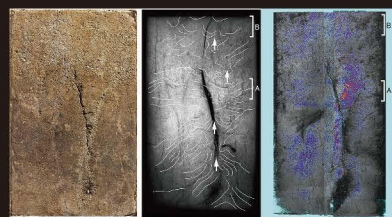

大地鳴動

大地の知らせる危機と
私たちの生活

平城宮跡資料館 令和3年度 春期特別企画展

4.29 (木・祝) - 5.30 (日)

- 【主催】 独立行政法人国立文化財機構 奈良文化財研究所
- 【共催】 独立行政法人国立文化財機構 文化財防災センター
  地震・火山噴火予知研究協議会
- 【後援】 文化庁、奈良新聞社

展示会場：平城宮跡資料館 企画展示室
※「平城宮跡保存運動のさがしげー大極殿標本建設式120周年ー」展と同時開催

開館時間：9:00～16:30 (入館は16:00まで)

休館日：月曜日 ※5月3日は開館

* YouTube「なぶんけんチャンネル」にて研究員の解説を配信予定

入館無料・駐車場無料

- 電車で来られる方
  近鉄大和寺駅北口から 平城宮跡資料館北側駐車場 東へ徒歩10分
- 車で来られる方
  平城宮跡資料館北側駐車場

独立行政法人国立文化財機構 奈良文化財研究所 平城宮跡資料館
<https://www.nabunken.go.jp/heijo/museum/>
お問い合わせ: TEL 0742-30-6753 (連携推進課)