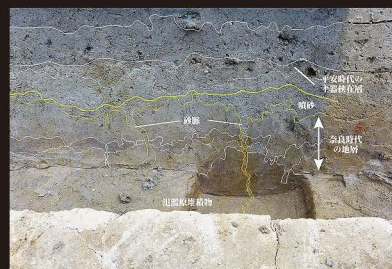

大地鳴動

大地の知らせる危機と
私たちの生活

平城宮跡資料館 令和3年度 春期特別企画展

4.29 (木・祝) - 5.30 (日)

- 【主催】 独立行政法人国立文化財機構 奈良文化財研究所
- 【共催】 独立行政法人国立文化財機構 文化財防災センター
地震・火山噴火予知研究協議会
- 【後援】 文化庁、奈良新聞社

展示会場：平城宮跡資料館 企画展示室
※「平城宮跡保存運動のさがしげー大極殿標本建設式120周年ー」展と同時開催

開館時間：9:00～16:30 (入館は16:00まで)

休館日：月曜日 ※5月3日は開館

* YouTube「なぶんけんチャンネル」にて研究員の解説を配信予定

入館無料・駐車場無料

- 電車で来られる方
近鉄大和寺駅北口から 平城宮跡資料館北側駐車場 東へ徒歩10分
- 車で来られる方
平城宮跡資料館北側駐車場

独立行政法人国立文化財機構 奈良文化財研究所 平城宮跡資料館
<https://www.nabunken.go.jp/heijo/museum/>
お問い合わせ: TEL 0742-30-6753 (連携推進課)